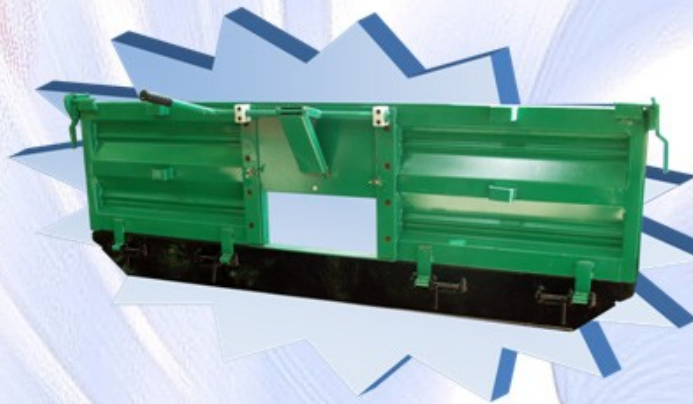

Prikolica nosivosti 4.1 tone. Postoje varijante prikolice nosivosti 4.1 tone sa:
cinčanim ili obojenim stranicama (ID 455246),
produženim stranicama (ID 454638) i
duplim stranicama (ID 451810).

Prikolica	j.m.	ID 455246	ID 454638	ID 451810
Nosivost	(t)	4.1	4.1	4.1
Potrebna snaga traktora	(kW)	25	25	25
Max. brzina	(km/h)	30	30	30
Pneumatici		10.0/75-15.3"12PR	10.0/75-15.3"12PR	10.0/75-15.3"12PR
Težina	(kg)	915	1025	1035
Kipovanje		na 3 strane	na 3 strane	na 3 strane
Kočnice		pneumatske	pneumatske	pneumatske

Opcija:
Šiber na zadnjoj stranici