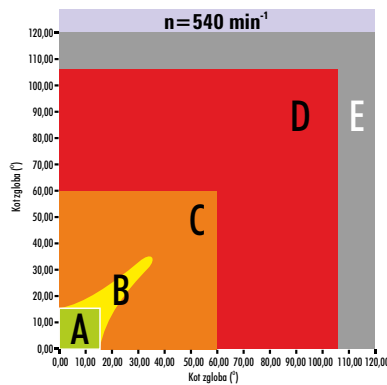

Izračun momenta:

$$M \text{ (Nm)} = \frac{P \text{ (kW)} \times 9553}{n \text{ (min}^{-1}\text{)}}$$

Pri izbiri velikosti kardanske gredi tipa BR, BR+, PS, PSL upoštevajte, da izračunani moment ne presega maksimalnega momenta glede na velikost, zapisano v **tabeli 1**.

Velikost	540 min⁻¹			1000 min⁻¹		
	M (Nm)	P (kW)	(HP) KS	M (Nm)	P (kW)	(HP) KS
1	250	14	(19)	200	21	(28)
2	390	22	(30)	315	33	(45)
4	530	30	(40)	430	45	(61)
6	920	52	(70)	745	78	(106)
8	1500	85	(115)	1220	128	(174)

Tabela 1: Velikost, vrtilna frekvenca, moment, moč

2. IZBIRA ENOJNEGA ALI ŠIROKOKOTNEGA ZGLOBA

Kardanska gred omogoča prenos vrtilnega momenta med dvema gredema. Priporočljivi kot delovanja kardanske gredi z enojnima zgloboma znaša 25 stopinj. Kardanska gred z enojnima zgloboma se lahko vrti tudi pri kotu do 40 stopinj, vendar sme prenašati 40 % nazivnega momenta kardanske gredi. Kardanska gred s širokokotnima zgloboma lahko deluje do kota 80 stopinj, če kot presežemo, povzročimo lom kardanskega zgloba oziroma kardanske gredi. Pri kardanski gredi s širokokotnim in enojnim zglobom je potrebno paziti, da kot enojnega zgloba ne preseže 15 stopinj pri 540 obratih na minuto ali 7 stopinj pri 1000 obratih na minuto.

**PRIPOROČLJIVI KOTI DELOVANJA
KARDANSKE GREDI /
KARDANSKE GREDI OBLIKE
BR, BR+, PS, VS, TS**