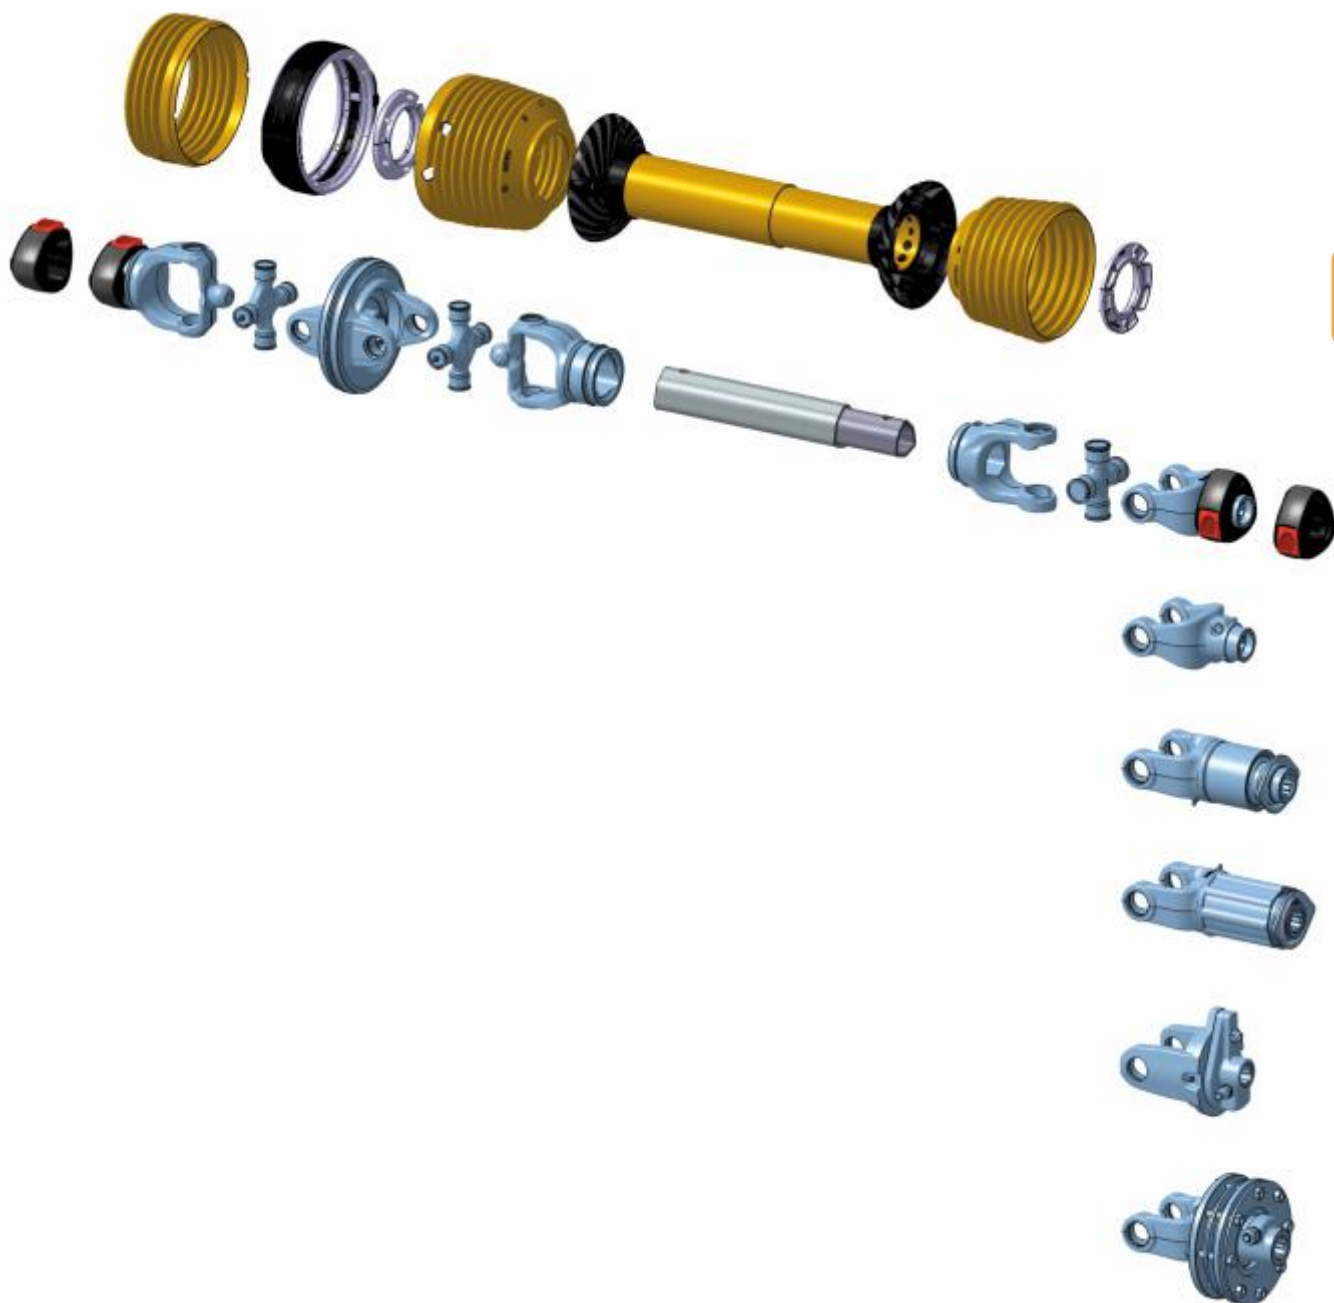

REZERVNI DELI

ŠIROKOKOTNE KARDANSKE GREDE