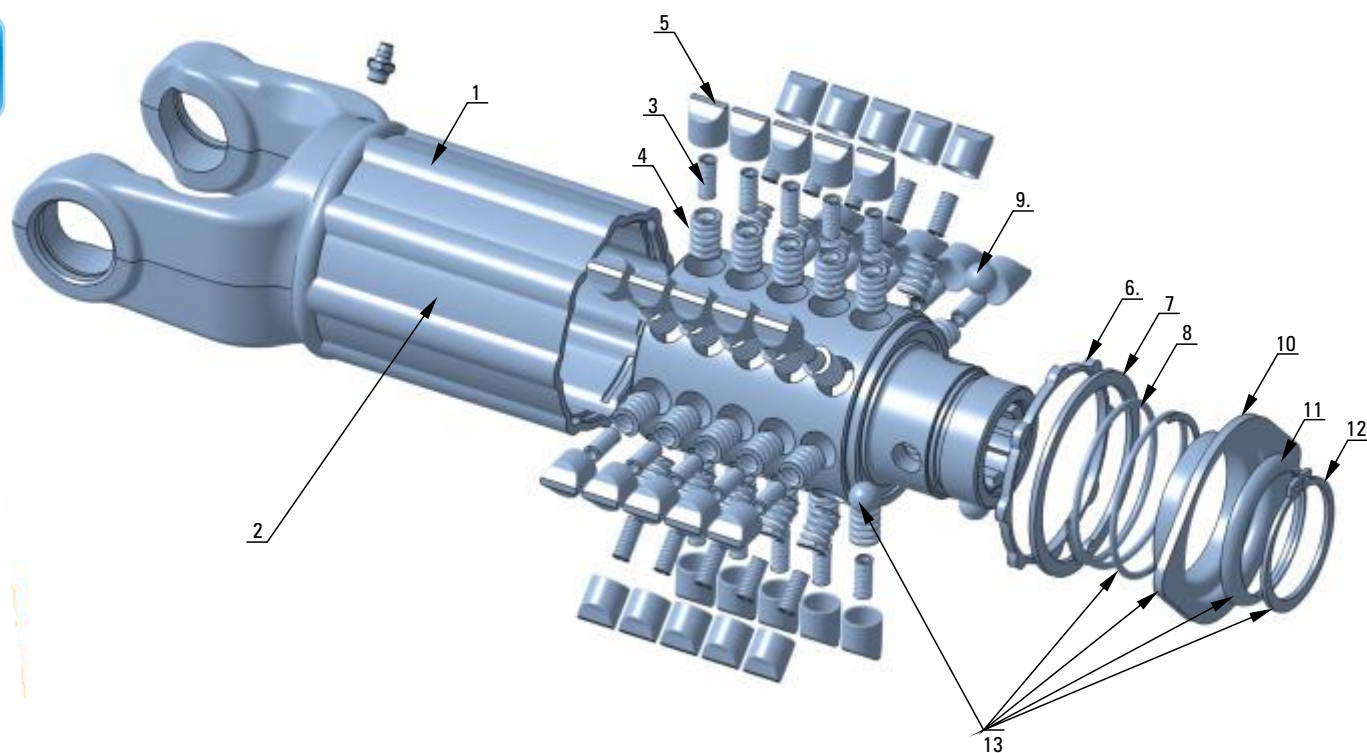

REZERVNI DELI
DELI SKLOPKE C Line VS1