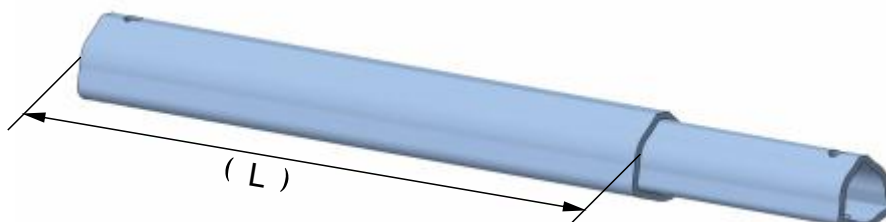

REZERVNI DELI

KOVINSKA CEV C Line 8 / KOMPL.

ARTIKEL	OPIS	EAN 13 črtna koda
009752R	8 kpl za kk560 (360)	3831111024459
009753R	8 kpl za kk610 (410)	3831111024466
009754R	8 kpl za kk660 (460)	3831111024473
009755R	8 kpl za kk710 (510)	3831111024480
009756R	8 kpl za kk760 (560)	3831111024497
009757R	8 kpl za kk810 (610)	3831111024503
009758R	8 kpl za kk860 (660)	3831111024510
009759R	8 kpl za kk910 (710)	3831111024527
009760R	8 kpl za kk960 (760)	3831111024534
009761R	8 kpl za kk1010 (810)	3831111024541
009762R	8 kpl za kk1110 (910)	3831111024558
009763R	8 kpl za kk1210 (1010)	3831111024565
009764R	8 kpl za kk1310 (1110)	3831111024572
009766R	8 kpl za kk1410 (1210)	3831111024596