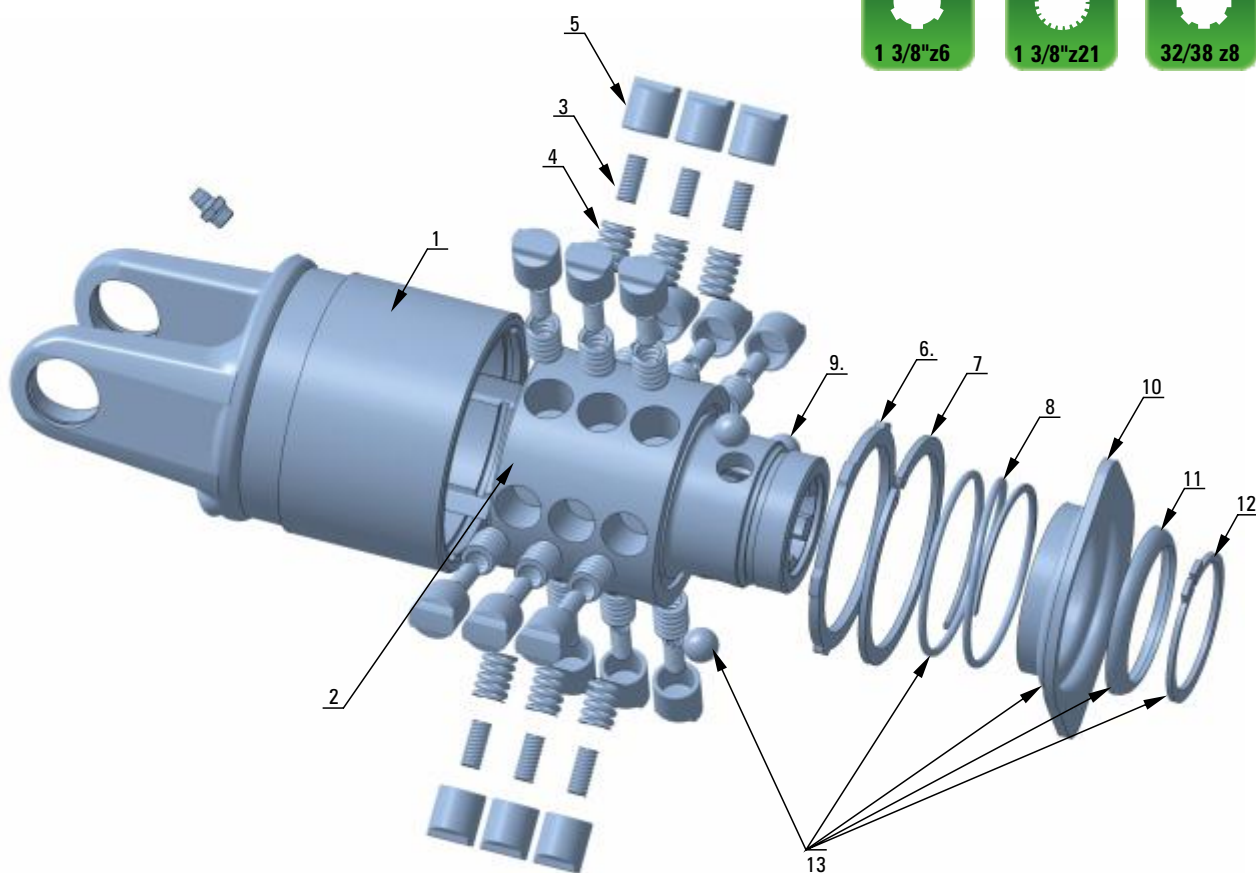

REZERVNI DELI DELI SKLOPKE C Line VS

KOMPONENTE

ARTIKEL	OPIS		EAN 13 črtna koda
1 006307R	Ohišje sklopke C Line 1 VS 360Nm		3831111014870
1 020010R	Ohišje sklopke C line 2 VS 720Nm		3838433001335
1 006308R	Ohišje sklopke C Line 4 VS 720Nm		3831111014887
1 006309R	Ohišje sklopke C Line 4 VS 1080Nm		3831111014894
1 006310R	Ohišje sklopke C Line 4 VS 1440Nm		3831111014900