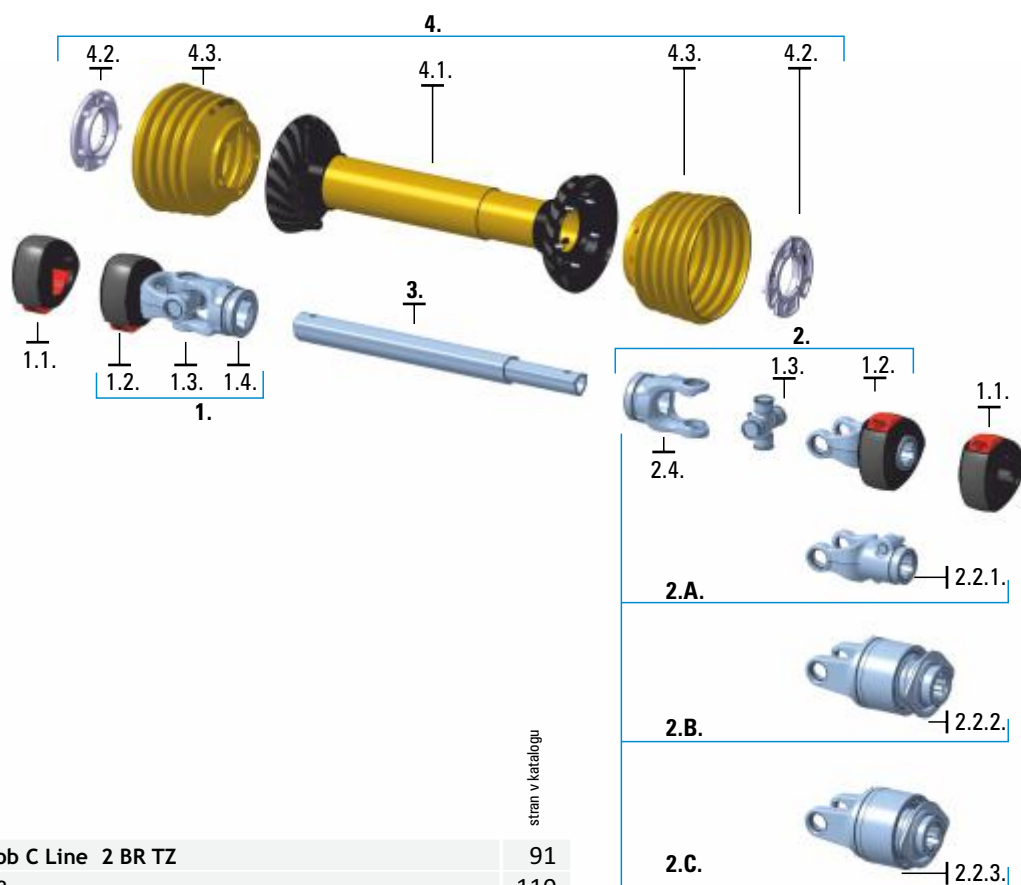

REZERVNI DELI C Line 2

stran v katalogu

ŠT.	OPIS	
1.	Kardanski zglob C Line 2 BR TZ	91
1.1.	Okrov C Line 2	110
1.2.	Vilica priključna C Line 2	96
1.3.	Križ C Line 2	95
1.4.	Vilica cevna C Line 2 TZ	98
2.	Kardanski zglob C Line 2 BR TN	91
1.1.	Okrov C Line 2	110
1.2.	Vilica priključna C Line 2	96
1.3.	Križ C Line 2	95
2.4.	Vilica cevna	98
2.A.	Kardanski zglob C2 BR TN	91
2.2.1.	Vilica priključna C2	96
1.3.	Križ C Line 2	95
2.4.	Vilica cevna C Line 2 TN	98
2.B.	Kardanski zglob C Line 2 PS TN / C Line 2 PSL TN	91
2.2.2.	Sklopka C Line 2 PS / C Line 2 PSL	99
1.3.	Križ C Line 2	95
2.4.	Vilica cevna	98
2.C.	Kardanski zglob C Line 2 VS TN	91
2.2.3.	Sklopka C Line 2 VS	101
1.3.	Križ C Line 2	95
2.4.	Vilica cevna C Line 2 TN	98
3.	Cev kovinska 2 kpl	106
4.	Zaščita C Line 2	112
4.1.	Cev z ohišjem C Line 2	118
4.2.	Ležaj PA C Line 2	116
4.3.	Kapa C Line 2	116
	Veriga Typ C Line	116