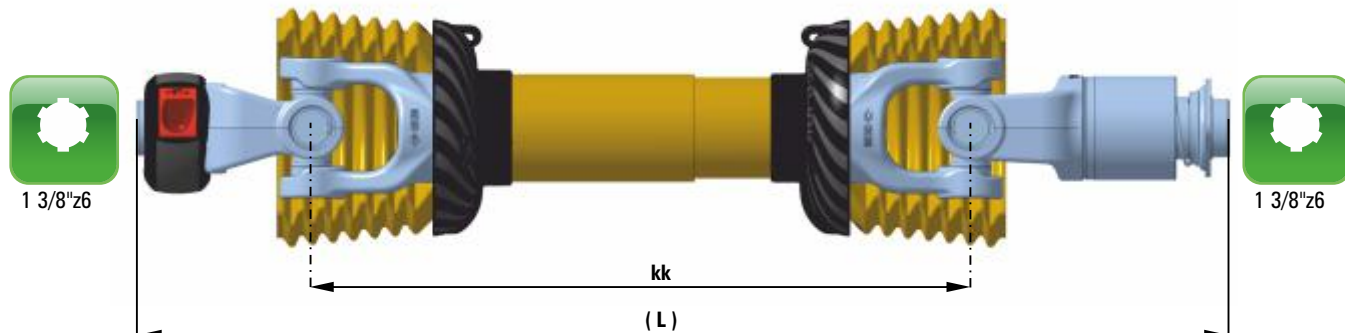

KARDANSKA GRED C Line 8 PS

PS
85 kW

8

25°

max.
1000 RPM

ARTIKEL	OZNAKA	DELOVNA DOLŽINA KARDANSKE GREDI		EAN 13 črtna koda
		priporočena L	maksimalna L	
010728	C Line 8 PS kk660 (1030)	1230	1290	3831111030474
010789	C Line 8 PS kk710 (1080)	1310	1390	3831111031075
010790	C Line 8 PS kk760 (1130)	1380	1490	3831111031082
010791	C Line 8 PS kk810 (1180)	1460	1590	3831111031099
010792	C Line 8 PS kk860 (1230)	1530	1680	3831111033956
010793	C Line 8 PS kk910 (1280)	1610	1770	3831111031105
010794	C Line 8 PS kk960 (1330)	1690	1860	3831111031112
010795	C Line 8 PS kk1010 (1380)	1760	1940	3831111031129
010796	C Line 8 PS kk1110 (1480)	1910	2120	3831111031136
010797	C Line 8 PS kk1210 (1580)	2060	2290	3831111031143
010798	C Line 8 PS kk1310 (1680)	2210	2470	3831111031150
010799	C Line 8 PS kk1410 (1780)	2360	2640	3831111031167