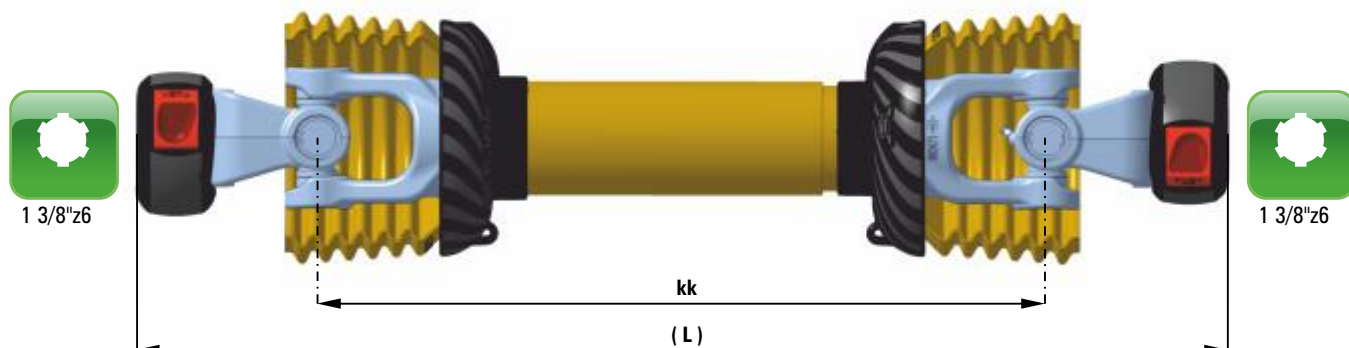

KARDANSKA GRED

C Line 6 BR+

ARTIKEL	OZNAKA	DELOVNA DOLŽINA KARDANSKE GREDI		EAN 13 črtna koda
		priporočena L	maksimalna L	
007205	C Line 6 BR+ kk560 (820)	993	1035	3831111021236
007207	C Line 6 BR+ kk610 (870)	1068	1135	3831111021250
007208	C Line 6 BR+ kk660 (920)	1143	1235	3831111021267
007209	C Line 6 BR+ kk710 (970)	1218	1335	3831111021274
007210	C Line 6 BR+ kk760 (1020)	1293	1429	3831111021281
007211	C Line 6 BR+ kk810 (1070)	1368	1516	3831111021298
007213	C Line 6 BR+ kk860 (1120)	1443	1604	3831111021304
007214	C Line 6 BR+ kk910 (1170)	1518	1691	3831111021311
007217	C Line 6 BR+ kk960 (1220)	1593	1779	3831111021328
007219	C Line 6 BR+ kk1010 (1270)	1668	1866	3831111021335
007220	C Line 6 BR+ kk1110 (1370)	1793	2004	3831111021342
007221	C Line 6 BR+ kk1210 (1470)	1918	2141	3831111021359
007222	C Line 6 BR+ kk1310 (1570)	2043	2279	3831111021366
007223	C Line 6 BR+ kk1410 (1670)	2168	2416	3831111021373