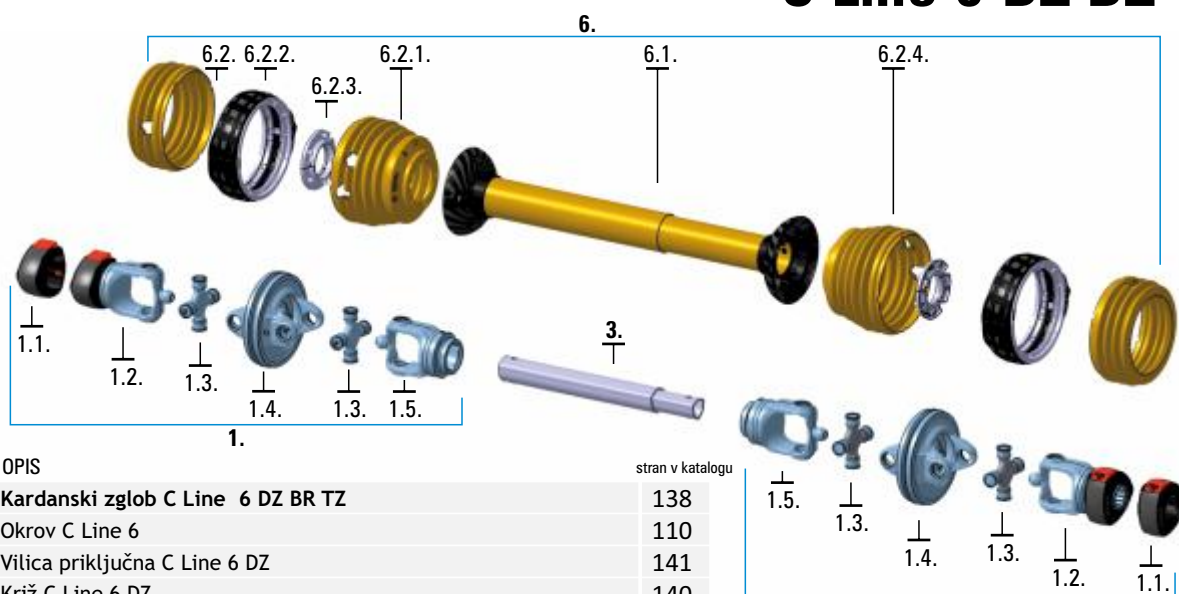

REZERVNI DELI ŠIROKOKOTNIH KARDANSKIH GREDI C Line 6 DZ DZ

ŠT.	OPIS	stran v katalogu
1.	Kardanski zglob C Line 6 DZ BR TZ	138
1.1.	Okrov C Line 6	110
1.2.	Vilica priključna C Line 6 DZ	141
1.3.	Križ C Line 6 DZ	140
1.4.	Vilica dvojna C Line 6 DZ	143
1.3.	Križ C Line 6 DZ	140
1.5.	Vilica cevna C Line 6 DZ	142
2.	Kardanski zglob C Line 6 DZ BR TN	139
1.1.	Okrov C Line 6	110
1.2.	Vilica priključna C Line 6 DZ	141
1.3.	Križ C Line 6 DZ	140
1.4.	Vilica dvojna C Line 6 DZ	143
1.3.	Križ C Line 6 DZ	140
2.1.	Vilica cevna C Line 6 DZ	142
3.	Cev kovinska C Line 6 DZ	145
6.	Zaščita C Line 6 DZ kpl	148
6.1.	Cev z ohišjem	154
6.2.	Zaščitna membrana C Line 6 DZ	156
6.2.1.	Zaščitna membrana C Line 6 DZ	156
6.2.2.	Zaščitni obroč C Line 6 DZ	157
6.2.3.	Ležaj DZ 6	158
6.2.4.	Zaščitna membrana 6 DZ	156
	Veriga Tip C Line	114