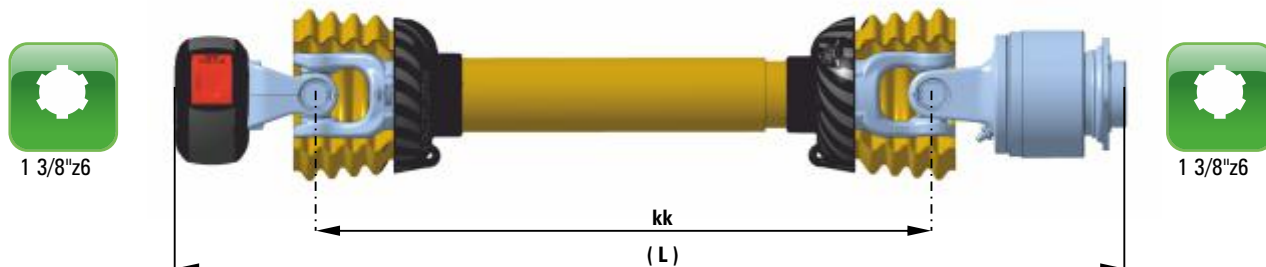

KARDANSKA GRED

C Line 1 VS 300Nm

ARTIKEL	OZNAKA	DELOVNA DOLŽINA KARDANSKE GREDI		EAN 13 črtna koda
		priporočena L	maksimalna L	
006950	C Line 1 VS 300Nm kk510 (730)	913	960	3831111019479
006954	C Line 1 VS 300Nm kk560 (780)	988	1060	3831111019516
006957	C Line 1 VS 300Nm kk610 (830)	1063	1160	3831111019547
006959	C Line 1 VS 300Nm kk660 (880)	1138	1260	3831111019561
006978	C Line 1 VS 300Nm kk710 (930)	1213	1354	3831111019745
006980	C Line 1 VS 300Nm kk760 (980)	1288	1441	3831111019769
006982	C Line 1 VS 300Nm kk810 (1030)	1363	1529	3831111019783
006984	C Line 1 VS 300Nm kk860 (1080)	1438	1616	3831111019806
006986	C Line 1 VS 300Nm kk910 (1130)	1513	1704	3831111019936
006988	C Line 1 VS 300Nm kk960 (1180)	1588	1791	3831111019837
006989	C Line 1 VS 300Nm kk1010 (1230)	1663	1879	3831111019844
006990	C Line 1 VS 300Nm kk1110 (1330)	1813	2054	3831111019851
006991	C Line 1 VS 300Nm kk1210 (1430)	1963	2229	3831111019868
006992	C Line 1 VS 300Nm kk1310 (1530)	2113	2404	3831111019875
006993	C Line 1 VS 300Nm kk1410 (1630)	2263	2579	3831111019882