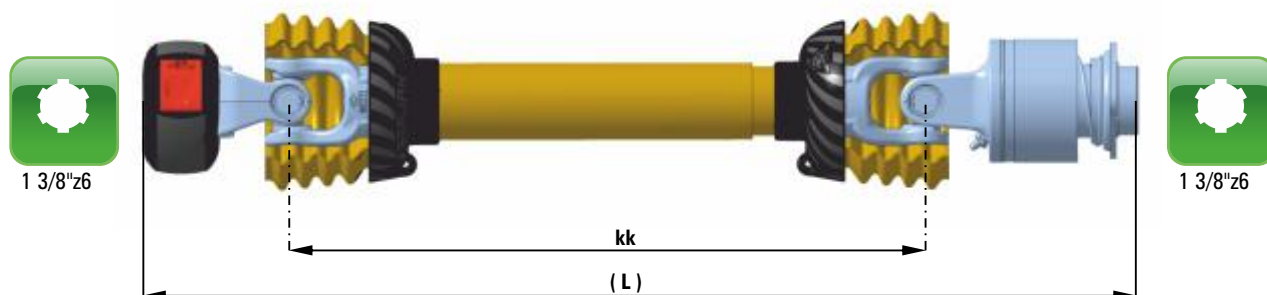

KARDANSKA GRED

C Line 1 PSL

ARTIKEL	OZNAKA	DELOVNA DOLŽINA KARDANSKE GREDI		EAN 13 črtna koda
		priporočena L	maksimalna L	
006916	C Line 1 PSL kk510 (760)	943	990	3831111019141
006919	C Line 1 PSL kk560 (810)	1018	1090	3831111019172
006921	C Line 1 PSL kk610 (860)	1093	1190	3831111019196
006924	C Line 1 PSL kk660 (910)	1168	1290	3831111019226
006926	C Line 1 PSL kk710 (960)	1243	1384	3831111019240
006928	C Line 1 PSL kk760 (1010)	1318	1471	3831111019264
006930	C Line 1 PSL kk810 (1060)	1393	1559	3831111019288
006931	C Line 1 PSL kk860 (1110)	1468	1646	3831111019295
006934	C Line 1 PSL kk910 (1160)	1543	1734	3831111019912
006935	C Line 1 PSL kk960 (1210)	1618	1821	3831111019325
006938	C Line 1 PSL kk1010 (1260)	1693	1909	3831111019356
006941	C Line 1 PSL kk1110 (1360)	1843	2084	3831111019387
006943	C Line 1 PSL kk1210 (1460)	1993	2259	3831111019400
006945	C Line 1 PSL kk1310 (1560)	2143	2434	3831111019424
006946	C Line 1 PSL kk1410 (1660)	2293	2609	3831111019431