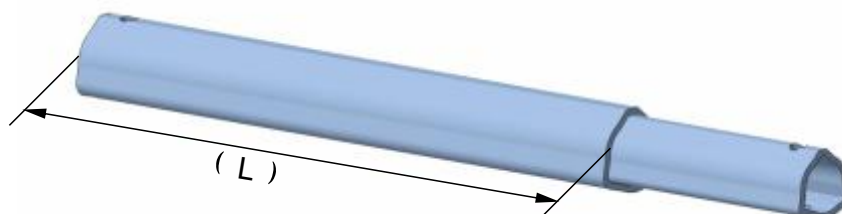

REZERVNI DELI ŠIROKOKOTNIH KARDANSKIH GREDI

KOVINSKA CEV C Line 6 DZ / KOMPL.

ARTIKEL	OPIS	EAN 13 CODE	
006630R	6 kpl za kk710 (535)	3831111018502	
006632R	6 kpl za kk810 (635)	3831111018526	
006634R	6 kpl za kk910 (735)	3831111018540	
006636R	6 kpl za kk1010 (830)	3831111018564	
006638R	6 kpl za kk1210 (1030)	3831111018588	
006640R	6 kpl za kk1410 (1230)	3831111018601