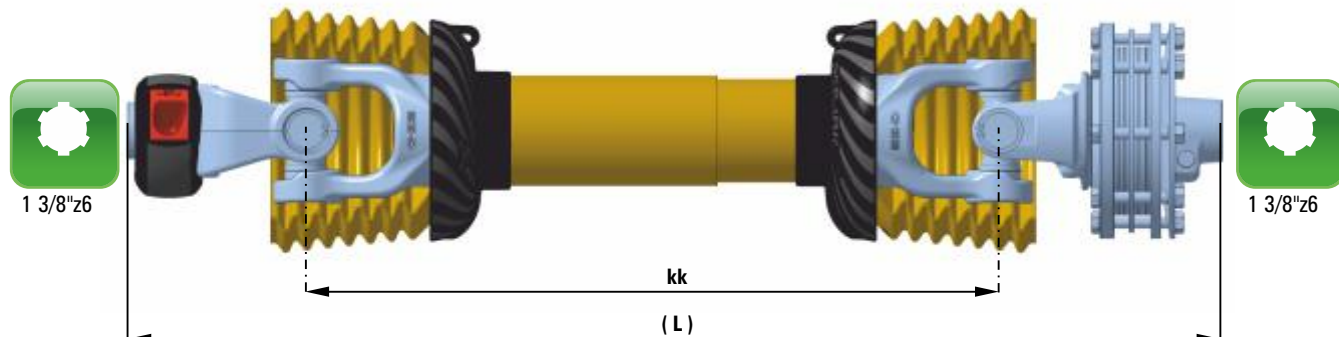

KARDANSKA GRED

C Line 8 TS 1800Nm

ARTIKEL	OZNAKA	DELOVNA DOLŽINA KARDANSKE GREDI		EAN 13 črtna koda
		priporočena L	maksimalna L	
004185	C Line 8 TS 1800Nm kk660 (990)	1190	1250	3831111035318
019233	C Line 8 TS 1800Nm kk710 (1040)	1270	1350	3831111098092
019234	C Line 8 TS 1800Nm kk760 (1090)	1340	1450	3831111098108
019235	C Line 8 TS 1800Nm kk810 (1140)	1420	1550	3831111098115
019236	C Line 8 TS 1800Nm kk860 (1190)	1490	1640	3831111098122
019237	C Line 8 TS 1800Nm kk910 (1240)	1570	1730	3831111098139
019238	C Line 8 TS 1800Nm kk960 (1290)	1650	1820	3831111098146
019239	C Line 8 TS 1800Nm kk1010 (1340)	1720	1900	3831111098153
019240	C Line 8 TS 1800Nm kk1110 (1440)	1870	2080	3831111098160
019241	C Line 8 TS 1800Nm kk1210 (1540)	2020	2250	3831111098177
019242	C Line 8 TS 1800Nm kk1310 (1640)	2170	2430	3831111098184
019243	C Line 8 TS 1800Nm kk1410 (1740)	2320	2600	3831111098191