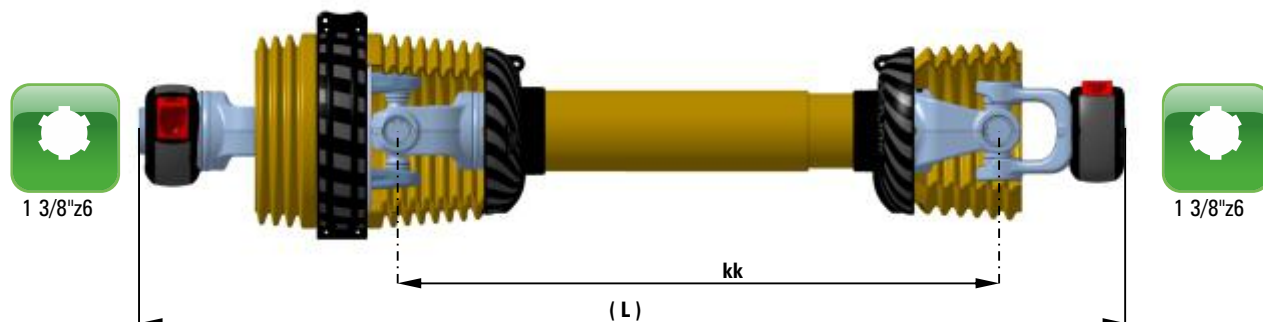

ŠIROKOKOTNA KARDANSKA GRED C Line 6 DZ BR+

ARTIKEL	OZNAKA	DELOVNA DOLŽINA KARDANSKE GREDI		EAN 13 črtna koda
		priporočena L	maksimalna L	
014075	C Line 6 DZ BR+ kk710 (1100)	1348	1430	3831111053756
014100	C Line 6 DZ BR+ kk810 (1200)	1498	1597	3831111054005
014125	C Line 6 DZ BR+ kk910 (1300)	1648	1763	3831111054258
013950	C Line 6 DZ BR+ kk1010 (1400)	1798	1930	3831111052506
013975	C Line 6 DZ BR+ kk1210 (1600)	2098	2263	3831111052759
014000	C Line 6 DZ BR+ kk1410 (1800)	2398	2597	3831111053008