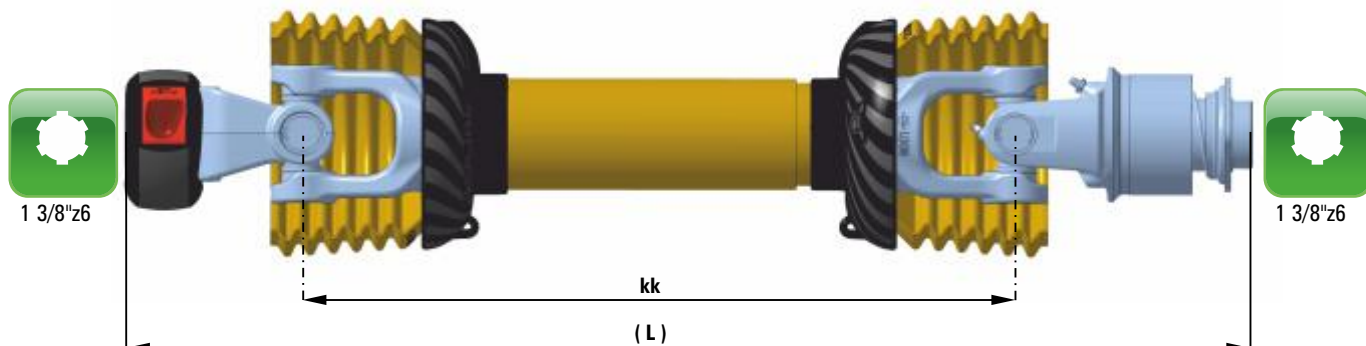

KARDANSKA GRED C Line 6 PS

PS
52 kW

6

25°

max.
1000
RPM

ARTIKEL	OZNAKA	DELOVNA DOLŽINA KARDANSKE GREDI		EAN 13 črtna koda
		priporočena L	maksimalna L	
006835	C Line 6 PS kk560 (860)	1033	1075	3831111017901
006836	C Line 6 PS kk610 (910)	1108	1175	3831111017918
006837	C Line 6 PS kk660 (960)	1183	1275	3831111017925
006839	C Line 6 PS kk710 (1010)	1258	1375	3831111017949
006851	C Line 6 PS kk760 (1060)	1333	1469	3831111018076
006852	C Line 6 PS kk810 (1110)	1408	1556	3831111018083
006853	C Line 6 PS kk860 (1160)	1483	1644	3831111018090
006854	C Line 6 PS kk910 (1210)	1558	1731	3831111018106
006855	C Line 6 PS kk960 (1260)	1633	1819	3831111018113
006856	C Line 6 PS kk1010 (1310)	1708	1906	3831111018120
006857	C Line 6 PS kk1110 (1410)	1833	2044	3831111018137
006859	C Line 6 PS kk1210 (1510)	1958	2181	3831111018151
006860	C Line 6 PS kk1310 (1610)	2083	2319	3831111018168
006861	C Line 6 PS kk1410 (1710)	2208	2456	3831111018618