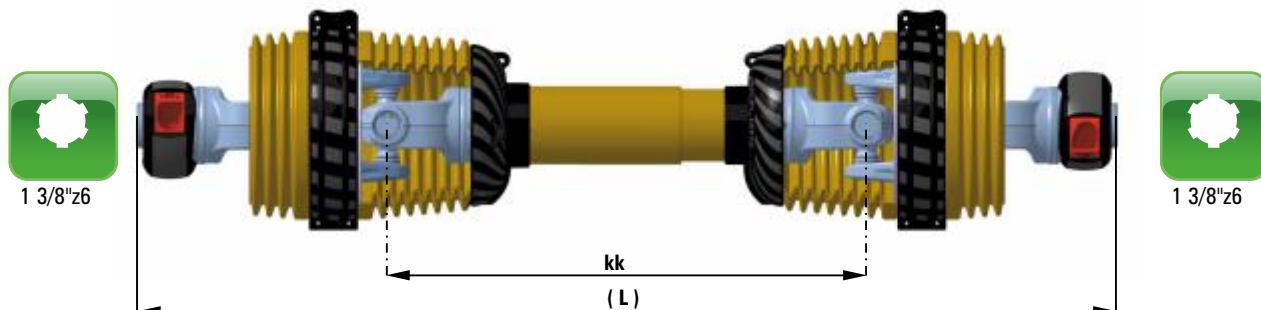

ŠIROKOKOTNA KARDANSKA GRED C Line 6 DZ DZ BR+

ARTIKEL	OZNAKA	DELOVNA DOLŽINA KARDANSKE GREDI		EAN 13 črtna koda	
		priporočena L	maksimalna L		
014875	C Line 6 DZ DZ BR+ kk710 (1230)	1478	1560	3831111061751	
014900	C Line 6 DZ DZ BR+ kk810 (1330)	1628	1727	3831111062000	
014925	C Line 6 DZ DZ BR+ kk910 (1430)	1778	1893	3831111062253	
014150	C Line 6 DZ DZ BR+ kk1010 (1530)	1928	2060	3831111054500	
014775	C Line 6 DZ DZ BR+ kk1210 (1730)	2228	2393	3831111060754	
014200	C Line 6 DZ DZ BR+ kk1410 (1930)	2528	2727	3831111055002