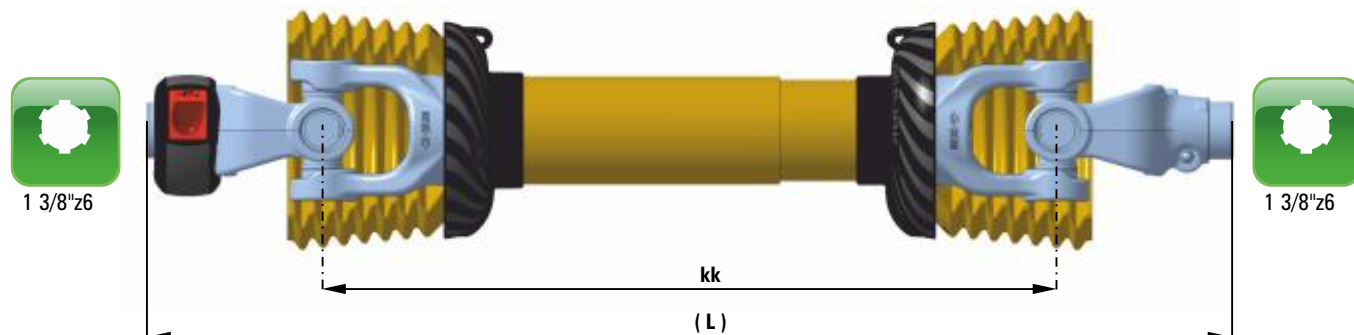

KARDANSKA GRED

C Line 8 BR

ARTIKEL	OZNAKA	DELOVNA DOLŽINA KARDANSKE GREDEI		EAN 13 črtna koda
		priporočena L	maksimalna L	
010602	C Line 8 BR kk660 (960)	1160	1220	3831111029416
010603	C Line 8 BR kk710 (1010)	1240	1320	3831111029423
010604	C Line 8 BR kk760 (1060)	1310	1420	3831111029430
010605	C Line 8 BR kk810 (1110)	1390	1520	3831111029447
009840	C Line 8 BR kk860 (1160)	1460	1610	3831111033864
008106	C Line 8 BR kk910 (1210)	1540	1700	3831111029393
010606	C Line 8 BR kk960 (1260)	1620	1790	3831111029454
010607	C Line 8 BR kk1010 (1310)	1690	1870	3831111029461
010608	C Line 8 BR kk1110 (1410)	1840	2050	3831111029478
010609	C Line 8 BR kk1210 (1510)	1990	2220	3831111029485
010610	C Line 8 BR kk1310 (1610)	2140	2400	3831111029492
010611	C Line 8 BR kk1410 (1710)	2290	2570	3831111029508