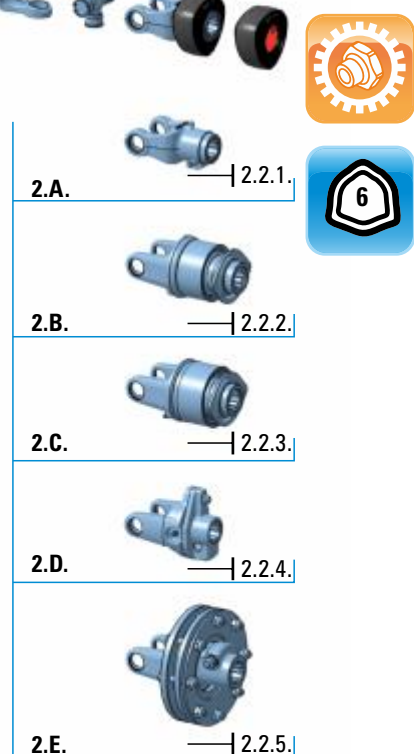

REZERVNI DELI ŠIROKOKOTNIH KARDANSKIH GREDI

C Line 6 DZ

ŠT. OPIS stran v katalogu

1.	Kardanski zglob C Line 6 DZ BR TZ	139
1.1.	Okrov C Line 6	110
1.2.	Vilica priključna C Line 6 DZ	141
1.3.	Križ C Line 6 DZ	140
1.4.	Vilica dvojna C Line 6 DZ	143
1.3.	Križ C Line 6 DZ	140
1.5.	Vilica cevna C Line 6 DZ	142
2.	Kardanski zglob C Line 6 BR TN	92
1.1.	Okrov C Line 6	110
2.1.	Vilica priključna C Line 6	96
2.2.	Križ C Line 6	95
2.3.	Vilica cevna C Line 6 TN	98
2.A.	Kardanski zglob C6 BR TN	92
2.2.1.	Vilica priključna C6	97
2.2.	Križ C Line 6	95
2.3.	Vilica cevna C Line 6 TN	98
2.B.	Kardanski zglob C Line 6 PS TN / C Line 6 PSL TN	92
2.2.2.	Sklopka C Line 6 PS / C Line 4 PSL	99
2.2.	Križ C Line 6	95
2.3.	Vilica cevna C Line 6 TN	98
2.C.	Kardanski zglob C Line 6 VS TN	92
2.2.3.	Sklopka C Line 6 VS	99
2.2.	Križ C Line 6	95
2.3.	Vilica cevna C Line 6 TN	98
2.D.	Kardanski zglob C Line 6 ST TN	92
2.2.4.	Sklopka C Line 6 ST	99
2.2.	Križ C Line 6	95
2.3.	Vilica cevna C Line 6 TN	98
2.E.	Kardanski zglob C Line 6 TS TN	92
2.2.5.	Sklopka C Line 6 TS	99
2.2.	Križ C Line 6	95
2.3.	Vilica cevna C Line 6 TN	98
3.	Cev kovinska C Line 6 DZ	145
6.	Zaščita C Line 6 DZ kpl	148
6.1.	Cev z ohišjem C Line 6	154
6.2.	Zaščitna membrana C Line 6 DZ	156
6.2.1.	Zaščitna membrana C Line 6 DZ	156
6.2.2.	Zaščitni obroč C Line 6 DZ	157
6.2.3.	Ležaj DZ 6	158
6.2.4.	Zaščitna membrana 6 DZ	156
6.3.	Ležaj C Line 6	114
6.4.	Zaščitna membrana C Line 6	114
	Veriga Tip C Line	114