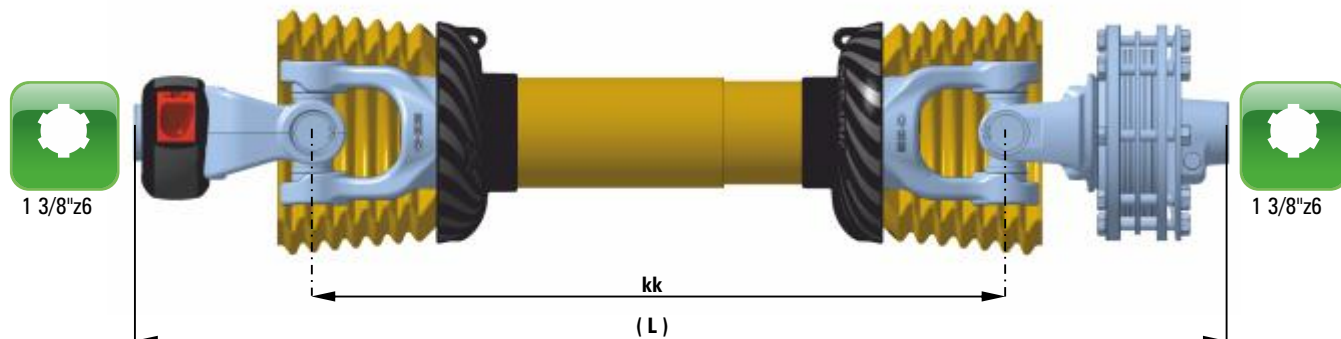

KARDANSKA GRED

C Line 8 TS 2600Nm

ARTIKEL	OZNAKA	DELOVNA DOLŽINA KARDANSKE GREDE		EAN 13 črtna koda
		priporočena L	maksimalna L	
010768	C Line 8 TS 2600Nm kk660 (990)	1190	1250	3831111030863
011903	C Line 8 TS 2600Nm kk710 (1040)	1270	1350	3831111037367
011904	C Line 8 TS 2600Nm kk760 (1090)	1340	1450	3831111037374
011905	C Line 8 TS 2600Nm kk810 (1140)	1420	1550	3831111037381
011908	C Line 8 TS 2600Nm kk860 (1190)	1490	1640	3831111037411
011906	C Line 8 TS 2600Nm kk910 (1240)	1570	1730	3831111037398
011907	C Line 8 TS 2600Nm kk960 (1290)	1650	1820	3831111037404
011909	C Line 8 TS 2600Nm kk1010 (1340)	1720	1900	3831111037428
011910	C Line 8 TS 2600Nm kk1110 (1440)	1870	2080	3831111037435
011911	C Line 8 TS 2600Nm kk1210 (1540)	2020	2250	3831111037442
011912	C Line 8 TS 2600Nm kk1310 (1640)	2170	2430	3831111037459
011913	C Line 8 TS 2600Nm kk1410 (1740)	2320	2600	3831111037466