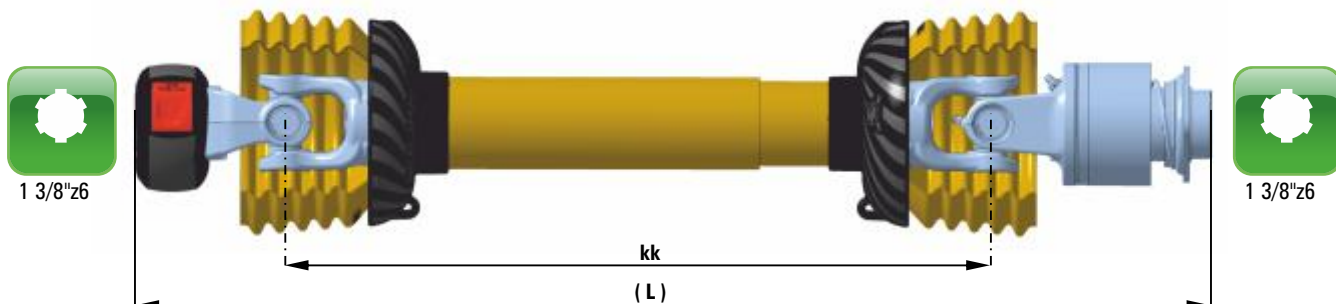

KARDANSKA GRED

C Line 2 PSL

PSL
22 kW

2

0° 25°

max.
1000 RPM

ARTIKEL	OZNAKA	DELOVNA DOLŽINA KARDANSKE GREDI		EAN 13 črtna koda
		priporočena L	maksimalna L	
018929	C Line 2 PSL kk510 (760)	930	930	3831111096418
018930	C Line 2 PSL kk560 (810)	1000	1000	3831111096425
018931	C Line 2 PSL kk610 (860)	1080	1080	3831111096432
018932	C Line 2 PSL kk660 (910)	1150	1150	3831111096449
018933	C Line 2 PSL kk710 (960)	1230	1230	3831111096456
018934	C Line 2 PSL kk760 (1010)	1300	1300	3831111096463
018935	C Line 2 PSL kk810 (1060)	1380	1380	3831111096470
018936	C Line 2 PSL kk860 (1110)	1450	1450	3831111096487
018767	C Line 2 PSL kk910 (1160)	1530	1530	3831111095640
018937	C Line 2 PSL kk960 (1210)	1600	1600	3831111096494
018938	C Line 2 PSL kk1010 (1260)	1680	1680	3831111096500
018939	C Line 2 PSL kk1110 (1360)	1830	1830	3831111096517
018940	C Line 2 PSL kk1210 (1460)	1980	1980	3831111096524
018941	C Line 2 PSL kk1310 (1560)	2130	2130	3831111096531
018942	C Line 2 PSL kk1410 (1660)	2280	2280	3831111096548