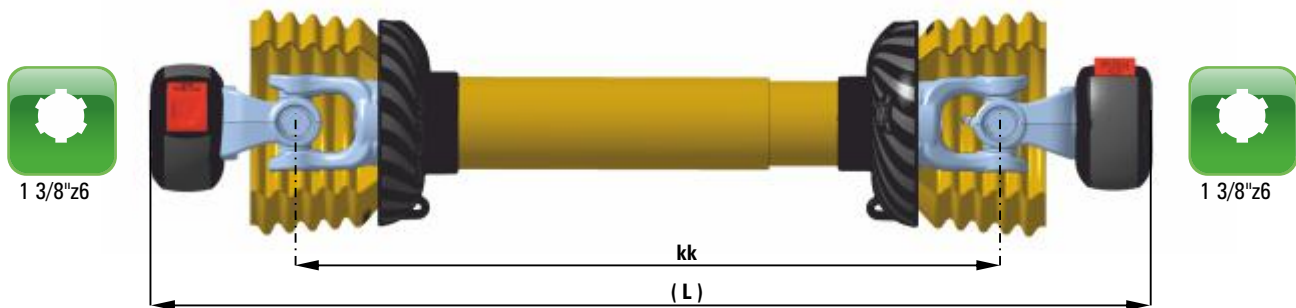

KARDANSKA GRED

C Line 2 BR+

ARTIKEL	OZNAKA	DELOVNA DOLŽINA KARDANSKE GREDI		EAN 13 črtna koda	Barcode
		priporočena L	maksimalna L		
018901	C Line 2 BR+ kk510 (730)	900	950	3831111096135	
018902	C Line 2 BR+ kk560 (780)	970	1050	3831111096142	
018904	C Line 2 BR+ kk610 (830)	1050	1150	3831111096166	
018903	C Line 2 BR+ kk660 (880)	1120	1250	3831111096159	
018740	C Line 2 BR+ kk710 (930)	1200	1330	3831111095527	
018905	C Line 2 BR+ kk760 (980)	1270	1420	3831111096173	
018906	C Line 2 BR+ kk810 (1030)	1350	1510	3831111096180	
018907	C Line 2 BR+ kk860 (1080)	1420	1600	3831111096197	
018908	C Line 2 BR+ kk910 (1130)	1500	1680	3831111096203	
018909	C Line 2 BR+ kk960 (1180)	1570	1770	3831111096210	
018910	C Line 2 BR+ kk1010 (1230)	1650	1860	3831111096227	
018911	C Line 2 BR+ kk1110 (1330)	1800	2030	3831111096234	
018912	C Line 2 BR+ kk1210 (1430)	1950	2210	3831111096241	
018913	C Line 2 BR+ kk1310 (1530)	2100	2380	3831111096258	
018914	C Line 2 BR+ kk1410 (1630)	2250	2560	3831111096265