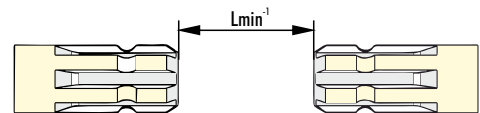

Velikost	Vrednost, ki jo je potrebno odšteti				
	BR, BR+	PS, PSL	VS	ST	TS
1	80	115	110	/	/
2	90	130	130	100	/
4	100	150	160	110	120
6	120	155	210	135	150
8	140	230	/	160	190

Primer:

Izmerjena vrednost	= 796
Velikost kardanske gredi 4 Tip kardanske gredi BR = 100	
Rezultat	= 696
Izbrana standardna dolžina kardanske gredi kk	= kk660

ARTIKEL	OZNAKA	DELOVNA DOLŽINA KARDANSKE GREDI		EAN 13 črtna koda
		priporočena L	maksimalna L	
005244	C Line 4 BR kk610 (840)	1055	1140	3831111014191
006680	C Line 4 BR kk660 (890)	1130	1240	3831111016362
006681	C Line 4 BR kk710 (940)	1205	1338	3831111016379

4. DELOVNA DOLŽINA KARDANSKIH GREDI

Pred rokovanjem s kardanskimi gredmi se seznanite s spodnjimi vrednostmi delovnih dolžin. Vrednosti so podane v milimetrih.

kk	510	560	610	660	710	760	810	860	910	960	1010	1110	1210	1310	1410
1	Lw 693	768	843	918	993	1068	1143	1218	1293	1368	1443	1593	1743	1893	2043
	Lt 740	837	920	1003	1087	1170	1253	1337	1420	1503	1587	1753	1920	2087	2253
	Ls 740	840	940	1040	1134	1221	1309	1396	1484	1571	1659	1834	2009	2184	2359
2	Lw 680	755	830	905	980	1055	1130	1205	1280	1355	1430	1580	1730	1880	2030
	Lt 730	820	903	987	1070	1153	1237	1320	1403	1487	1570	1737	1903	2070	2237
	Ls 730	830	930	1028	1115	1203	1290	1378	1465	1553	1640	1815	1990	2165	2340
4	Lw 675	750	825	900	975	1050	1125	1200	1275	1350	1425	1575	1725	1875	2025
	Lt 710	810	897	980	1063	1147	1230	1313	1397	1480	1563	1730	1897	2063	2230
	Ls 710	810	910	1010	1108	1195	1283	1370	1458	1545	1633	1808	1983	2158	2333
6	Lw /	733	808	883	958	1033	1108	1183	1258	1333	1408	1558	1708	1858	2008
	Lt /	775	873	957	1040	1123	1207	1290	1373	1457	1540	1707	1873	2040	2207
	Ls /	775	875	975	1075	1169	1256	1344	1431	1519	1606	1781	1956	2131	2306
8	Lw /	/	/	860	935	1010	1085	1160	1235	1315	1385	1535	1685	1835	1985
	Lt /	/	/	920	1010	1093	1177	1260	1343	1433	1510	1677	1843	2010	2177
	Ls /	/	/	920	1020	1120	1220	1310	1398	1493	1573	1748	1923	2098	2273