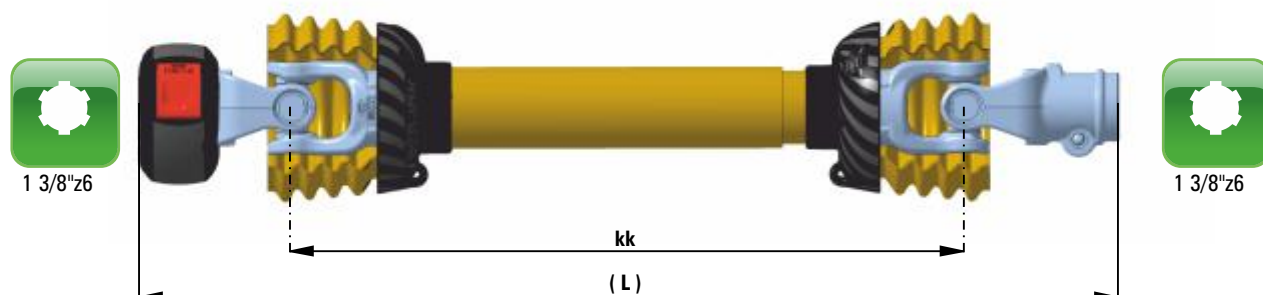

KARDANSKA GRED C Line 1 BR

ARTIKEL	OZNAKA	DELOVNA DOLŽINA KARDANSKE GREDI		EAN 13 črtna koda
		priporočena L	maksimalna L	
006795	C Line 1 BR kk510 (720)	903	950	3831111017758
006821	C Line 1 BR kk560 (770)	978	1050	3831111017765
006823	C Line 1 BR kk610 (820)	1053	1150	3831111017789
006825	C Line 1 BR kk660 (870)	1128	1250	3831111017802
006828	C Line 1 BR kk710 (920)	1203	1344	3831111017833
006830	C Line 1 BR kk760 (970)	1278	1431	3831111017857
006831	C Line 1 BR kk810 (1020)	1353	1519	3831111017864
006832	C Line 1 BR kk860 (1070)	1428	1606	3831111017871
006016	C Line 1 BR kk910 (1120)	1503	1694	3831111019899
006838	C Line 1 BR kk960 (1170)	1578	1781	3831111017932
006840	C Line 1 BR kk1010 (1220)	1653	1869	3831111017956
006841	C Line 1 BR kk1110 (1320)	1803	2044	3831111017963
006842	C Line 1 BR kk1210 (1420)	1953	2219	3831111017970
006843	C Line 1 BR kk1310 (1520)	2103	2394	3831111017994
006844	C Line 1 BR kk1410 (1620)	2253	2569	3831111018007