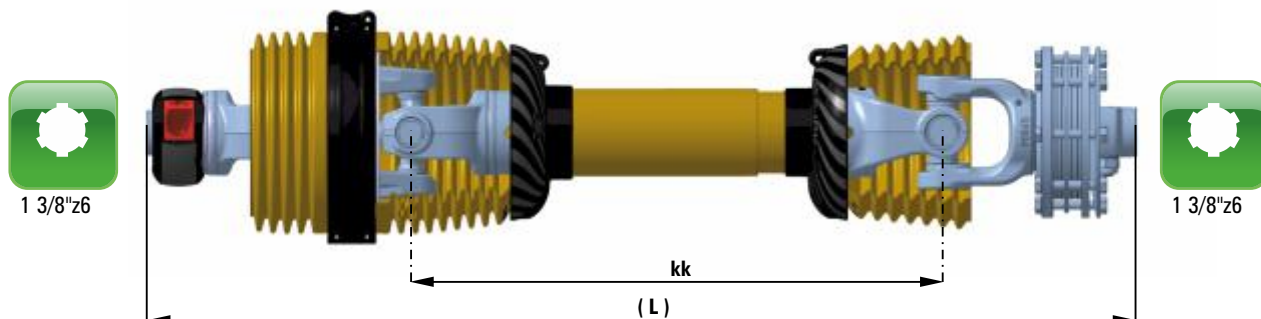

ŠIROKOKOTNA KARDANSKA GRED C Line 8 DZ TS 2600Nm

ARTIKEL	OZNAKA	DELOVNA DOLŽINA KARDANSKE GREDI		EAN 13 črtna koda
		priporočena L	maksimalna L	
018075	C Line 8 DZ TS 2600Nm kk710 (1170)	1395	1470	3831111093752
018100	C Line 8 DZ TS 2600Nm kk810 (1270)	1545	1637	3831111094001
018125	C Line 8 DZ TS 2600Nm kk910 (1370)	1695	1803	3831111094254
017950	C Line 8 DZ TS 2600Nm kk1010 (1470)	1845	1970	3831111092502
017975	C Line 8 DZ TS 2600Nm kk1210 (1670)	2145	2303	3831111092755
018000	C Line 8 DZ TS 2600Nm kk1410 (1870)	2445	2637	3831111093004