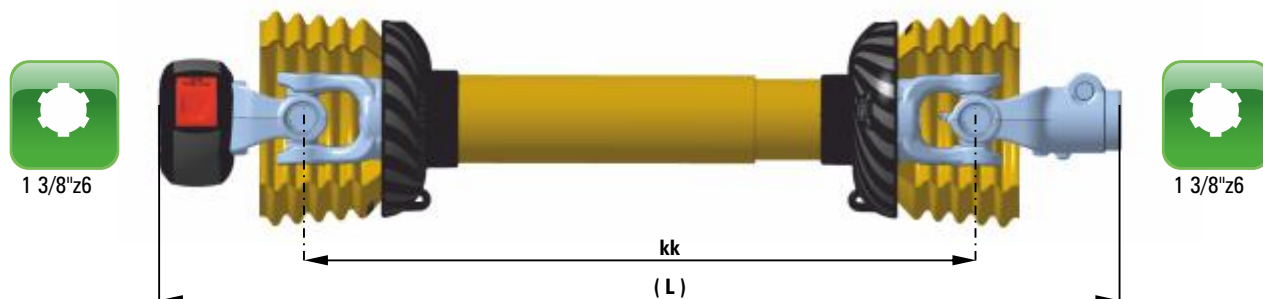

KARDANSKA GRED

C Line 2 BR

ARTIKEL	OZNAKA	DELOVNA DOLŽINA KARDANSKE GREDI		EAN 13 črtna koda
		priporočena L	maksimalna L	
018195	C Line 2 BR kk510 (730)	900	950	3831111094599
018196	C Line 2 BR kk560 (780)	970	1050	3831111094605
018197	C Line 2 BR kk610 (830)	1050	1150	3831111094612
018198	C Line 2 BR kk660 (880)	1120	1250	3831111094629
018199	C Line 2 BR kk710 (930)	1200	1330	3831111094636
018200	C Line 2 BR kk760 (980)	1270	1420	3831111094643
018201	C Line 2 BR kk810 (1030)	1350	1510	3831111094650
018202	C Line 2 BR kk860 (1080)	1420	1600	3831111094667
012666	C Line 2 BR kk910 (1130)	1500	1680	3831111094582
018203	C Line 2 BR kk960 (1180)	1570	1770	3831111094674
018204	C Line 2 BR kk1010 (1230)	1650	1860	3831111094681
018205	C Line 2 BR kk1110 (1330)	1800	2030	3831111094698
018206	C Line 2 BR kk1210 (1430)	1950	2210	3831111094704
018207	C Line 2 BR kk1310 (1530)	2100	2380	3831111094711
018208	C Line 2 BR kk1410 (1630)	2250	2560	3831111094728