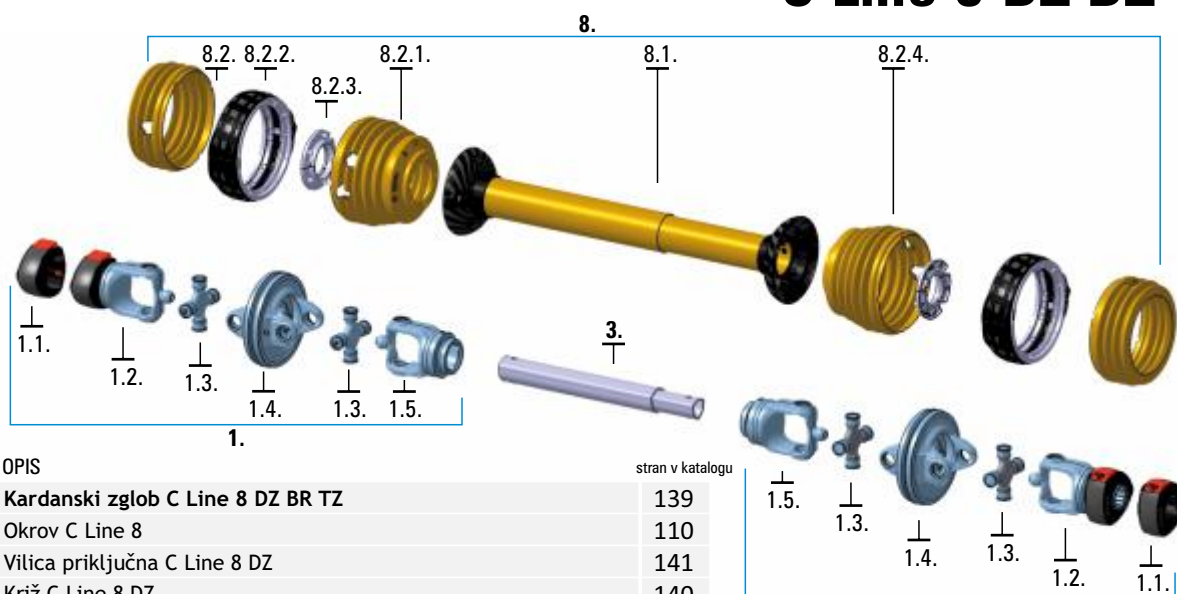

REZERVNI DELI ŠIROKOKOTNIH KARDANSKIH GREDI C Line 8 DZ DZ

ŠT.	OPIS	stran v katalogu
1.	Kardanski zglob C Line 8 DZ BR TZ	139
1.1.	Okrov C Line 8	110
1.2.	Vilica priključna C Line 8 DZ	141
1.3.	Križ C Line 8 DZ	140
1.4.	Vilica dvojna C Line 8 DZ	143
1.3.	Križ C Line 8 DZ	140
1.5.	Vilica cevna C Line 8 DZ	142
2.	Kardanski zglob C Line 8 DZ BR TN	139
1.1.	Okrov C Line 8	110
1.2.	Vilica priključna C Line 8 DZ	141
1.3.	Križ C Line 8 DZ	140
1.4.	Vilica dvojna C Line 8 DZ	143
1.3.	Križ C Line 8 DZ	140
2.1.	Vilica cevna C Line 8 DZ	142
3.	Cev kovinska C Line 8 DZ	146
8.	Zaščita C Line 8 DZ kpl	149
8.1.	Cev z ohišjem	155
8.2.	Zaščitna membrana C Line 8 DZ	156
8.2.1.	Zaščitna membrana C Line 8 DZ	156
8.2.2.	Zaščitni obroč C Line 8 DZ	157
8.2.3.	Ležaj DZ 8	158
8.2.4.	Zaščitna membrana 8 DZ	156
	Veriga Tip C Line	114