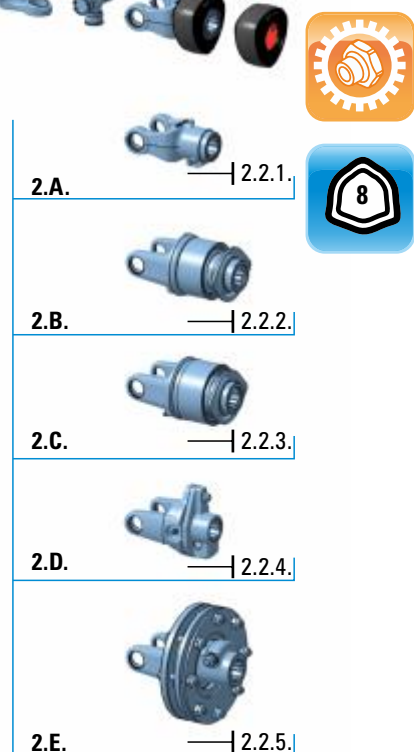

REZERVNI DELI ŠIROKOKOTNIH KARDANSKIH GREDI

C Line 8 DZ

ŠT.	OPIS	stran v katalogu
1.	Kardanski zglob C Line 8 DZ BR TZ	138
1.1.	Okrov C Line 8	110
1.2.	Vilica priključna C Line 8 DZ	141
1.3.	Križ C Line 8 DZ	140
1.4.	Vilica dvojna C Line 8 DZ	143
1.3.	Križ C Line 8 DZ	140
1.5.	Vilica cevna C Line 8 DZ	142
2.	Kardanski zglob C Line 8 BR TN	92
1.1.	Okrov C Line 8	110
2.1.	Vilica priključna C Line 8	96
2.2.	Križ C Line 8	95
2.3.	Vilica cevna C Line 8 TN	98
2.A.	Kardanski zglob C 8 BR TN	92
2.2.1.	Vilica priključna C 8	97
2.2.	Križ C Line 6	95
2.3.	Vilica cevna C Line 8 TN	98
2.B.	Kardanski zglob C Line 8 PS TN / C Line 8 PSL TN	92
2.2.2.	Sklopka C Line 8 PS / C Line 8 PSL	99
2.2.	Križ C Line 8	95
2.3.	Vilica cevna C Line 8 TN	98
2.C.	Kardanski zglob C Line 8 VS TN	92
2.2.3.	Sklopka C Line 8 VS	99
2.2.	Križ C Line 8	95
2.3.	Vilica cevna C Line 8 TN	98
2.D.	Kardanski zglob C Line 8 ST TN	92
2.2.4.	Sklopka C Line 8 ST	99
2.2.	Križ C Line 8	95
2.3.	Vilica cevna C Line 8 TN	98
2.E.	Kardanski zglob C Line 8 TS TN	92
2.2.5.	Sklopka C Line 8 TS	99
2.2.	Križ C Line 8	95
2.3.	Vilica cevna C Line 8 TN	98
3.	Cev kovinska C Line 8 DZ	146
8.	Zaščita C Line 8 DZ kpl	149
8.1.	Cev z ohišjem	155
8.2.	Zaščitna membrana C Line 8 DZ	156
8.2.1.	Zaščitna membrana C Line 8 DZ	156
8.2.2.	Zaščitni obroč C Line 8 DZ	157
8.2.3.	Ležaj DZ 8	158
8.2.4.	Zaščitna membrana 8 DZ	156
8.3.	Ležaj C Line 8	114
8.4.	Zaščitna membrana C Line 8	114
	Veriga Tip C Line	114