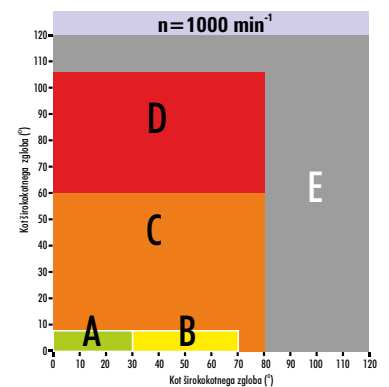

**ŠIROKOKOTNI ZGLOB
NA ENI STRANI**