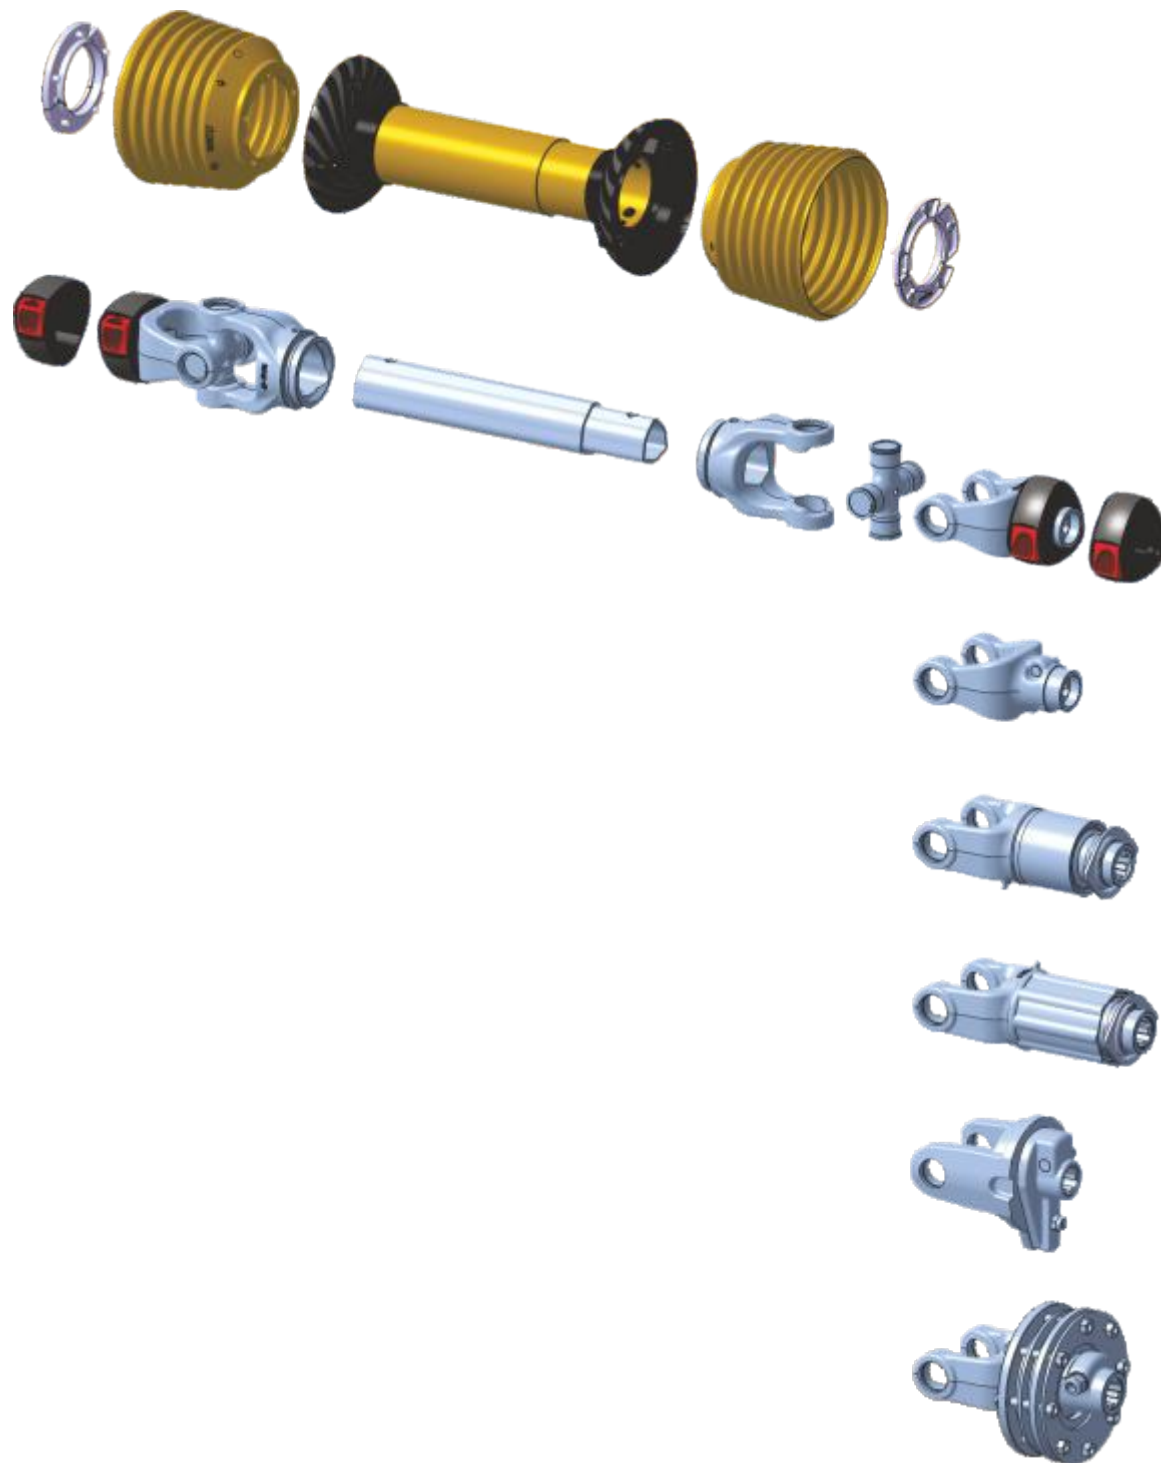

REZERVNI DELI KARDANSKE GREDI