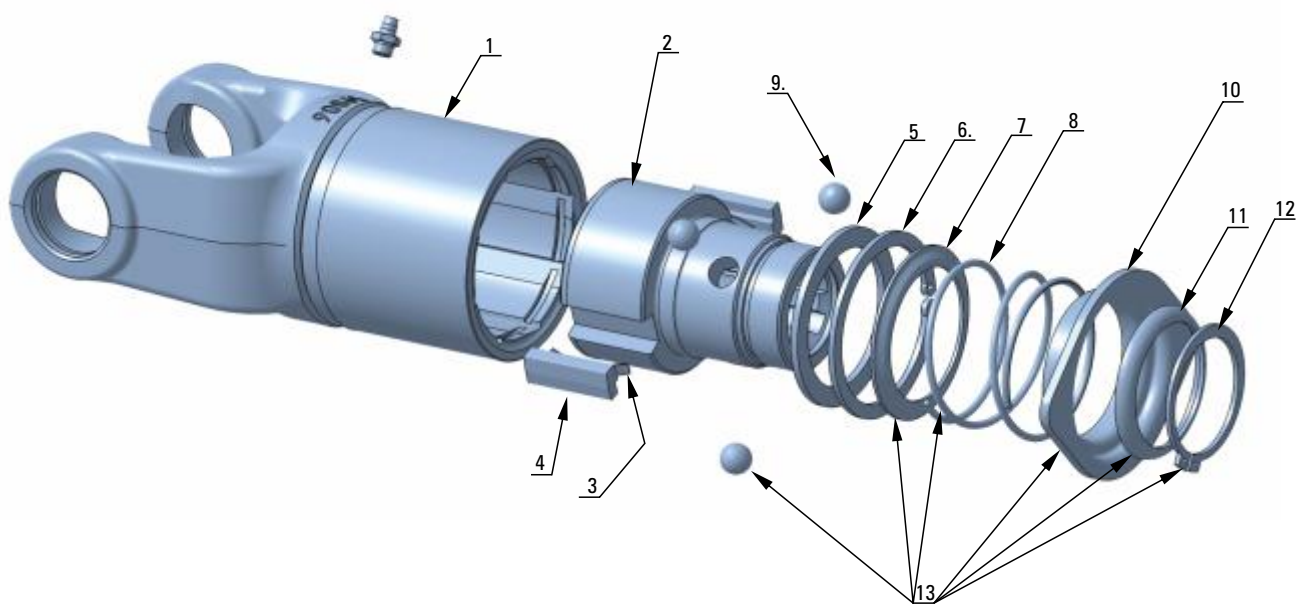

REZERVNI DELI
DELI SKLOPKE C Line PS/PSL

REZERVNI DELI

DELI SKLOPKE C Line PS/PSL

KOMPONENTE	ARTIKEL	OPIS		EAN 13 črtna koda
1	006289R	Ohišje sklopke C Line 1 PS		3831111014696
1	006290R	Ohišje sklopke C Line 1 PSL		3831111014702
1	020008R	Ohišje sklopke C Line 2 PS		3838433001311
1	020009R	Ohišje sklopke C Line 2 PSL		3838433001328
1	006291R	Ohišje sklopke C Line 4 PS		3831111014719
1	006292R	Ohišje sklopke C Line 4 PSL		3831111014726
1	006293R	Ohišje sklopke C Line 6 PS		3831111014733
1	006294R	Ohišje sklopke C Line 6 PSL		3831111014740
2	006295R	Jedro C Line PS 1 3/8"z6	1 3/8"z6	3831111014757
2	006296R	Jedro C Line PS 1 3/8"z21	1 3/8"z21	3831111014764
2	011538R	Jedro C Line PS 32/38 z8	32/38 z8	3838433001120
3	006297R	Vzmet listnata C Line PS		3831111014771
4	006298R	Zob C Line PS		3831111014788
5	006299R	Distančnik C Line PS		3831111014795
6	006300R	Vskočnik C Line PS		3831111014801
7	006301R	Obroč zaščitni C Line PS		3831111014818
8	007001R	Vzmet potisna C Line		3831111020048
8	011539R	Vzmet potisna C Line 32/38 z8	32/38 z8	3838433001366
9	006996R	Kroglica C Line		3831111019998
10	006999R	Ploščica snemalna C Line		3831111020024
10	004129R	Ploščica snemalna C Line 32/38 z8	32/38 z8	3838433001342
11	006997R	Obroč kotni C Line		3831111020000
11	004134R	Obroč kotni C Line 32/38 z8	32/38 z8	3838433001359
12	006306R	Vskočnik C Line		3831111014863
13	006995R	Priključni mehanizem C Line		3831111019981
14	020067R	Priključni mehanizem C Line 32/38 z8	32/38 z8	3838433001731