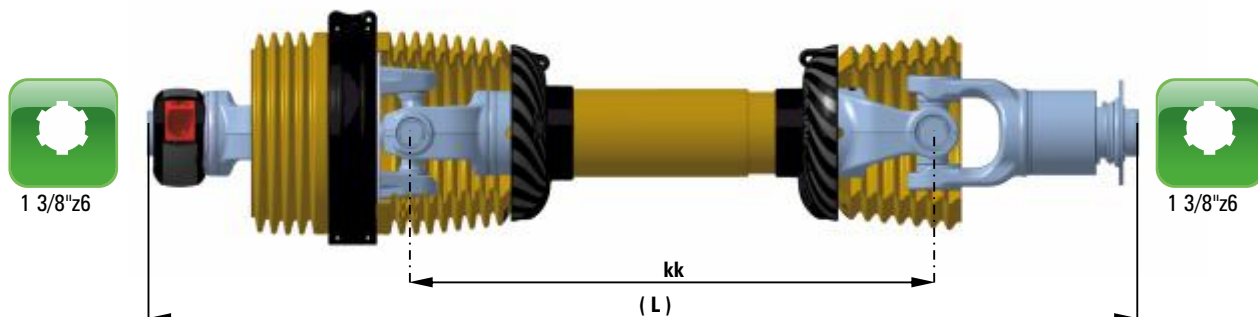

ŠIROKOKOTNA KARDANSKA GRED C Line 8 DZ PS

PS
85 kW

8

0° 30°

max.
1000 RPM

ARTIKEL	OZNAKA	DELOVNA DOLŽINA KARDANSKE GREDI		EAN 13 črtna koda
		priporočena L	maksimalna L	
017675	C Line 8 DZ PS kk710 (1210)	1435	1510	3831111089755
017700	C Line 8 DZ PS kk810 (1310)	1585	1677	3831111090003
017725	C Line 8 DZ PS kk910 (1410)	1735	1843	3831111090256
017550	C Line 8 DZ PS kk1010 (1510)	1885	2010	3831111088505
017575	C Line 8 DZ PS kk1210 (1710)	2185	2343	3831111088758
017600	C Line 8 DZ PS kk1410 (1910)	2485	2677	3831111089007