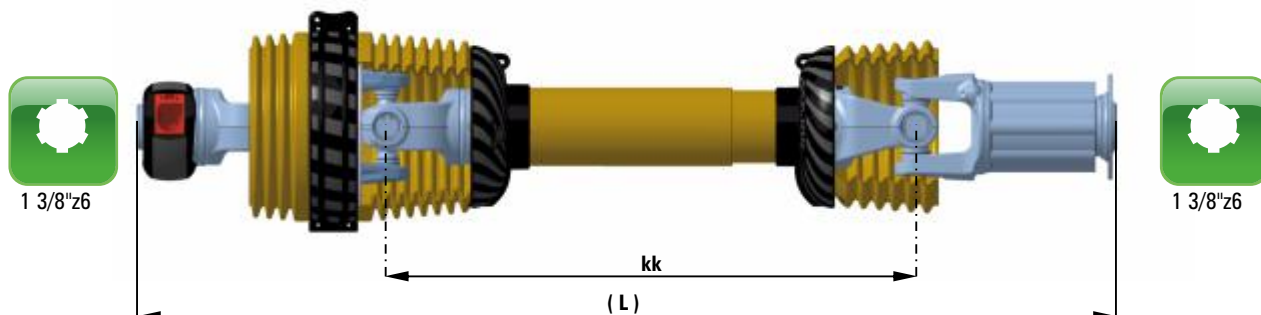

ŠIROKOKOTNA KARDANSKA GRED C Line 6 DZ VS1 1200Nm

ARTIKEL	OZNAKA	DELOVNA DOLŽINA KARDANSKE GREDI		EAN 13 črtna koda
		priporočena L	maksimalna L	
015875	C Line 6 DZ VS1 1200Nm kk710 (1180)	1428	1510	3831111071750
015900	C Line 6 DZ VS1 1200Nm kk810 (1280)	1578	1677	3831111072009
015925	C Line 6 DZ VS1 1200Nm kk910 (1380)	1728	1843	3831111072252
015750	C Line 6 DZ VS1 1200Nm kk1010 (1480)	1878	2010	3831111070500
015775	C Line 6 DZ VS1 1200Nm kk1210 (1680)	2178	2343	3831111070753
015800	C Line 6 DZ VS1 1200Nm kk1410 (1880)	2478	2677	3831111071002