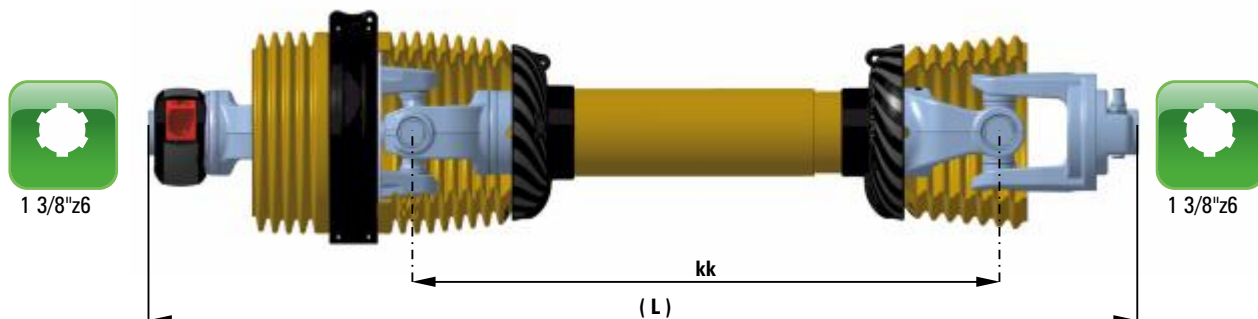

ŠIROKOKOTNA KARDANSKA GRED C Line 8 DZ ST 3000Nm

ARTIKEL	OZNAKA	DELOVNA DOLŽINA KARDANSKE GREDI		EAN 13 črtna koda
		priporočena L	maksimalna L	
024015	C Line 8 DZ ST 3000Nm kk710 (1140)	1365	1440	3838433008310
024013	C Line 8 DZ ST 3000Nm kk810 (1240)	1515	1607	3838433008303
024012	C Line 8 DZ ST 3000Nm kk910 (1340)	1665	1773	3838433008297
022913	C Line 8 DZ ST 3000Nm kk1010 (1440)	1815	1940	3838433007313
022914	C Line 8 DZ ST 3000Nm kk1210 (1640)	2115	2273	3838433007320
022915	C Line 8 DZ ST 3000Nm kk1410 (1840)	2415	2607	3838433007337