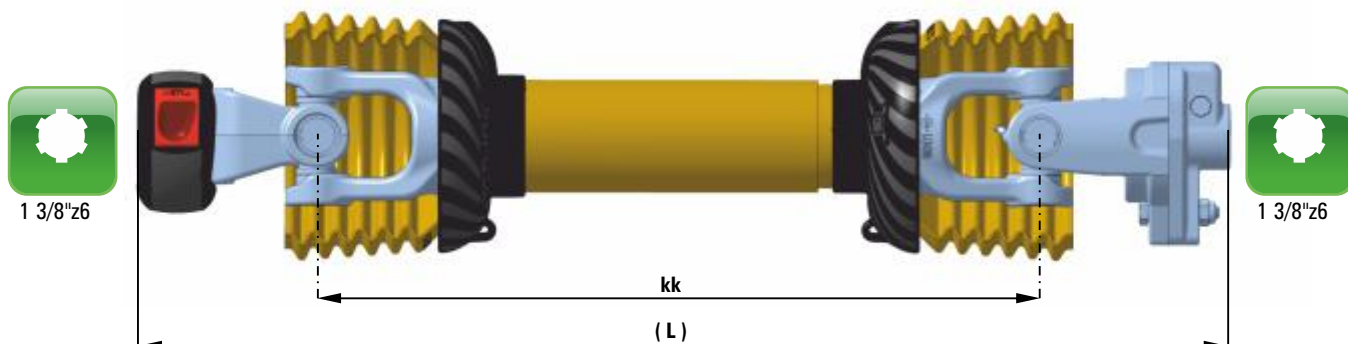

KARDANSKA GRED

C Line 6 ST 2700Nm

ARTIKEL	OZNAKA	DELOVNA DOLŽINA KARDANSKE GREDI		EAN 13 črtna koda
		priporočena L	maksimalna L	
006951	C Line 6 ST 2700Nm kk560 (830)	1003	1045	3831111019486
006953	C Line 6 ST 2700Nm kk610 (880)	1078	1145	3831111019509
006955	C Line 6 ST 2700Nm kk660 (930)	1153	1245	3831111019523
006956	C Line 6 ST 2700Nm kk710 (980)	1228	1345	3831111019530
006958	C Line 6 ST 2700Nm kk760 (1030)	1303	1439	3831111019554
006960	C Line 6 ST 2700Nm kk810 (1080)	1378	1526	3831111019578
006961	C Line 6 ST 2700Nm kk860 (1130)	1453	1614	3831111019585
006963	C Line 6 ST 2700Nm kk910 (1180)	1528	1701	3831111019608
006965	C Line 6 ST 2700Nm kk960 (1230)	1603	1789	3831111019622
006966	C Line 6 ST 2700Nm kk1010 (1280)	1678	1876	3831111019639
006968	C Line 6 ST 2700Nm kk1110 (1380)	1803	2014	3831111019653
006969	C Line 6 ST 2700Nm kk1210 (1480)	1928	2151	3831111019660
006971	C Line 6 ST 2700Nm kk1310 (1580)	2053	2289	3831111019684
006973	C Line 6 ST 2700Nm kk1410 (1680)	2178	2426	3831111019707