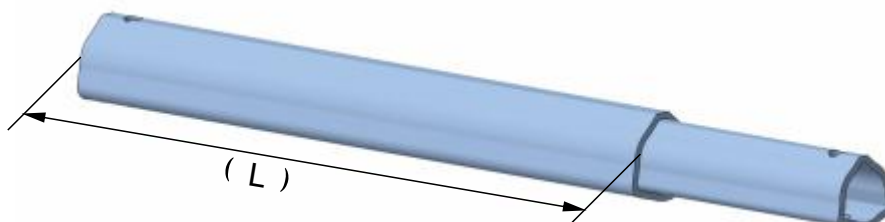

KOVINSKA CEV C Line 6 / KOMPL.

ARTIKEL	OPIS	EAN 13 črtna koda
006627R	6 kpl za kk560 (385)	3831111018472
006628R	6 kpl za kk610 (435)	3831111018489
006629R	6 kpl za kk660 (485)	3831111018496
006630R	6 kpl za kk710 (535)	3831111018502
006631R	6 kpl za kk760 (585)	3831111018519
006632R	6 kpl za kk810 (635)	3831111018526
006633R	6 kpl za kk860 (685)	3831111018533
006634R	6 kpl za kk910 (735)	3831111018540
006635R	6 kpl za kk960 (785)	3831111018557
006636R	6 kpl za kk1010 (835)	3831111018564
006637R	6 kpl za kk1110 (935)	3831111018571
006638R	6 kpl za kk1210 (1035)	3831111018588
006639R	6 kpl za kk1310 (1135)	3831111018595
006640R	6 kpl za kk1410 (1235)	3831111018601