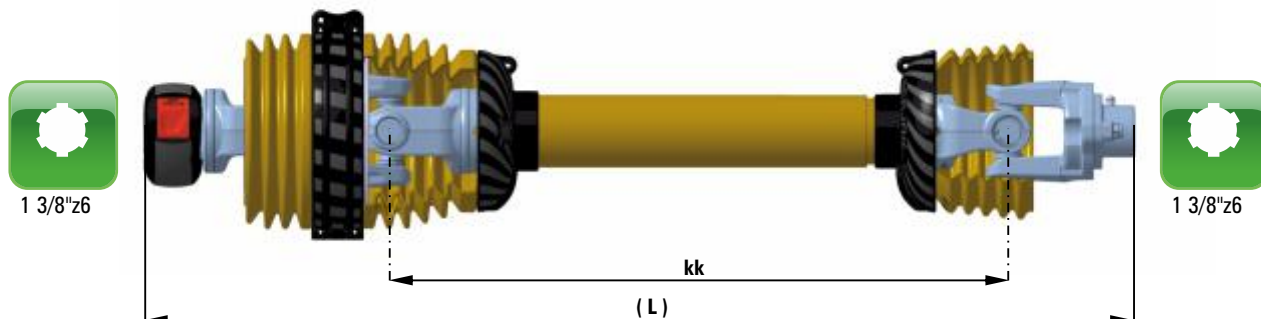

ŠIROKOKOTNA KARDANSKA GRED C Line 4 DZ ST 1700Nm

ARTIKEL	OZNAKA	DELOVNA DOLŽINA KARDANSKE GREDI		EAN 13 črtna koda
		priporočena L	maksimalna L	
024041	C Line 4 DZ ST 1700Nm kk710 (1060)	1325	1413	3838433008556
024040	C Line 4 DZ ST 1700Nm kk810 (1160)	1475	1580	3838433008549
021083	C Line 4 DZ ST 1700Nm kk910 (1260)	1625	1747	3838433003537
020435	C Line 4 DZ ST 1700Nm kk1010 (1360)	1775	1913	3838433002257
022904	C Line 4 DZ ST 1700Nm kk1210 (1560)	2075	2247	3838433007245
022905	C Line 4 DZ ST 1700Nm kk1410 (1760)	2375	2580	3838433007252