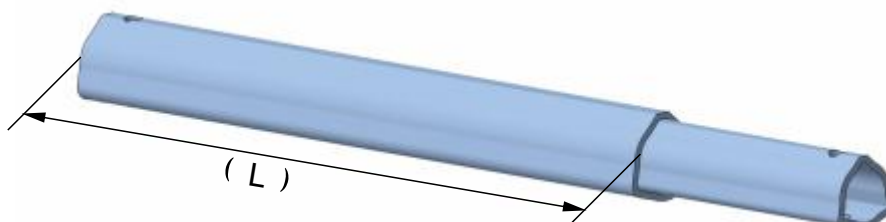

REZERVNI DELI

KOVINSKA CEV C Line 4 / KOMPL.

ARTIKEL	OPIS	EAN 13 črtna koda
006584R	4 kpl za kk510 (370)	3831111018335
006587R	4 kpl za kk560 (420)	3831111018342
006588R	4 kpl za kk610 (470)	3831111018359
006589R	4 kpl za kk660 (520)	3831111018366
006590R	4 kpl za kk710 (570)	3831111018373
006591R	4 kpl za kk760 (620)	3831111018380
006593R	4 kpl za kk810 (670)	3831111018397
006594R	4 kpl za kk860 (720)	3831111018403
006105R	4 kpl za kk910 (770)	3831111018175
006595R	4 kpl za kk960 (820)	3831111018410
006596R	4 kpl za kk1010 (870)	3831111018427
006597R	4 kpl za kk1110 (970)	3831111018434
006598R	4 kpl za kk1210 (1070)	3831111018441
006599R	4 kpl za kk1310 (1170)	3831111018458
006600R	4 kpl za kk1410 (1270)	3831111018465