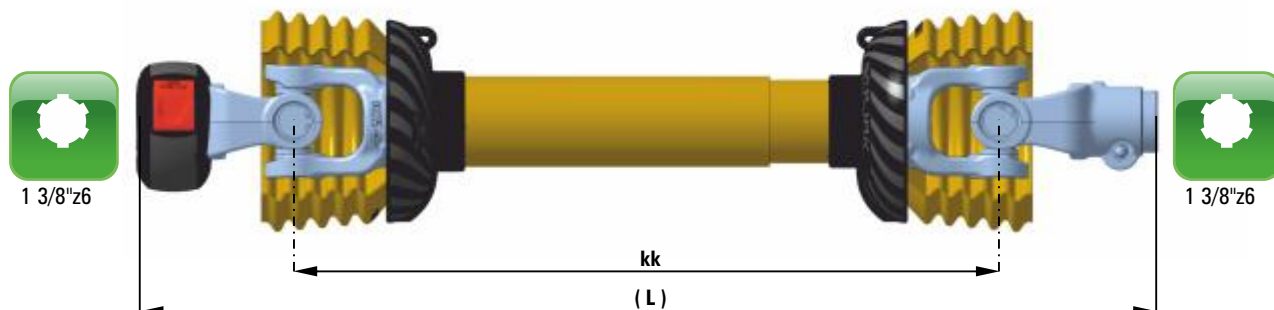

KARDANSKA GRED

C Line 4 BR

ARTIKEL	OZNAKA	DELOVNA DOLŽINA KARDANSKE GREDI		EAN 13 črtna koda
		priporočena L	maksimalna L	
006678	C Line 4 BR kk510 (740)	905	940	3831111016348
006679	C Line 4 BR kk560 (790)	980	1040	3831111016355
005244	C Line 4 BR kk610 (840)	1055	1140	3831111014191
006680	C Line 4 BR kk660 (890)	1130	1240	3831111016362
006681	C Line 4 BR kk710 (940)	1205	1338	3831111016379
006683	C Line 4 BR kk760 (990)	1280	1425	3831111016386
006684	C Line 4 BR kk810 (1040)	1355	1513	3831111016393
006685	C Line 4 BR kk860 (1090)	1430	1600	3831111016409
006094	C Line 4 BR kk910 (1140)	1505	1688	3831111002907
006687	C Line 4 BR kk960 (1190)	1580	1775	3831111016416
006690	C Line 4 BR kk1010 (1240)	1655	1863	3831111016423
006691	C Line 4 BR kk1110 (1340)	1780	1930	3831111016430
006692	C Line 4 BR kk1210 (1440)	1930	2175	3831111016447
006693	C Line 4 BR kk1310 (1540)	2080	2350	3831111016454
006694	C Line 4 BR kk1410 (1640)	2230	2525	3831111016461