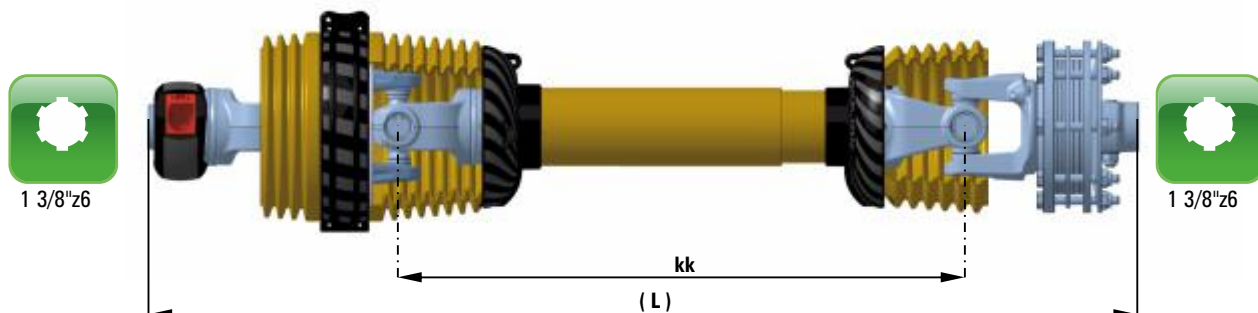

ŠIROKOKOTNA KARDANSKA GRED C Line 6 DZ TS 1200Nm

ARTIKEL	OZNAKA	DELOVNA DOLŽINA KARDANSKE GREDI		EAN 13 črtna koda
		priporočena L	maksimalna L	
015675	C Line 6 DZ TS 1200Nm kk710 (1130)	1378	1460	3831111069757
015700	C Line 6 DZ TS 1200Nm kk810 (1230)	1528	1627	3831111070005
015725	C Line 6 DZ TS 1200Nm kk910 (1330)	1678	1793	3831111070258
015550	C Line 6 DZ TS 1200Nm kk1010 (1430)	1828	1960	3831111068507
015575	C Line 6 DZ TS 1200Nm kk1210 (1630)	2128	2293	3831111068750
015600	C Line 6 DZ TS 1200Nm kk1410 (1830)	2428	2627	3831111069009