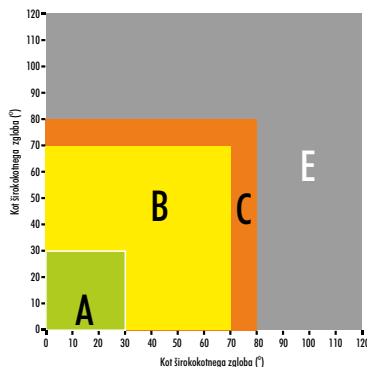

ŠIROKOKOTNI ZGLOB NA OBEH STRANEH

- **A** - priporočeno območje delovanja
- **B** - dovoljeno območje delovanja
- **C** - območje, v katerem se sme kardanska gred brez vrtenja brez prenašanja momenta
- **D** - območje dovoljenega zhibanja brez vrtenja
- **E** - območje, v katerem pride do loma

3. DOLŽINA KARDANSKE GREDI

Izmerite minimalno razdaljo med priključnima gredema in tej vrednosti odštejte vrednosti podane v tabeli, glede na velikost in tip želene kardanske gredi. Tako dobite razdaljo kardanske gredi **kk**. Pri izbiri standardne kardanske gredi iz kataloga je potrebno izbrati kardansko gred, katere vrednost **kk** je prva manjša od izmerjene.