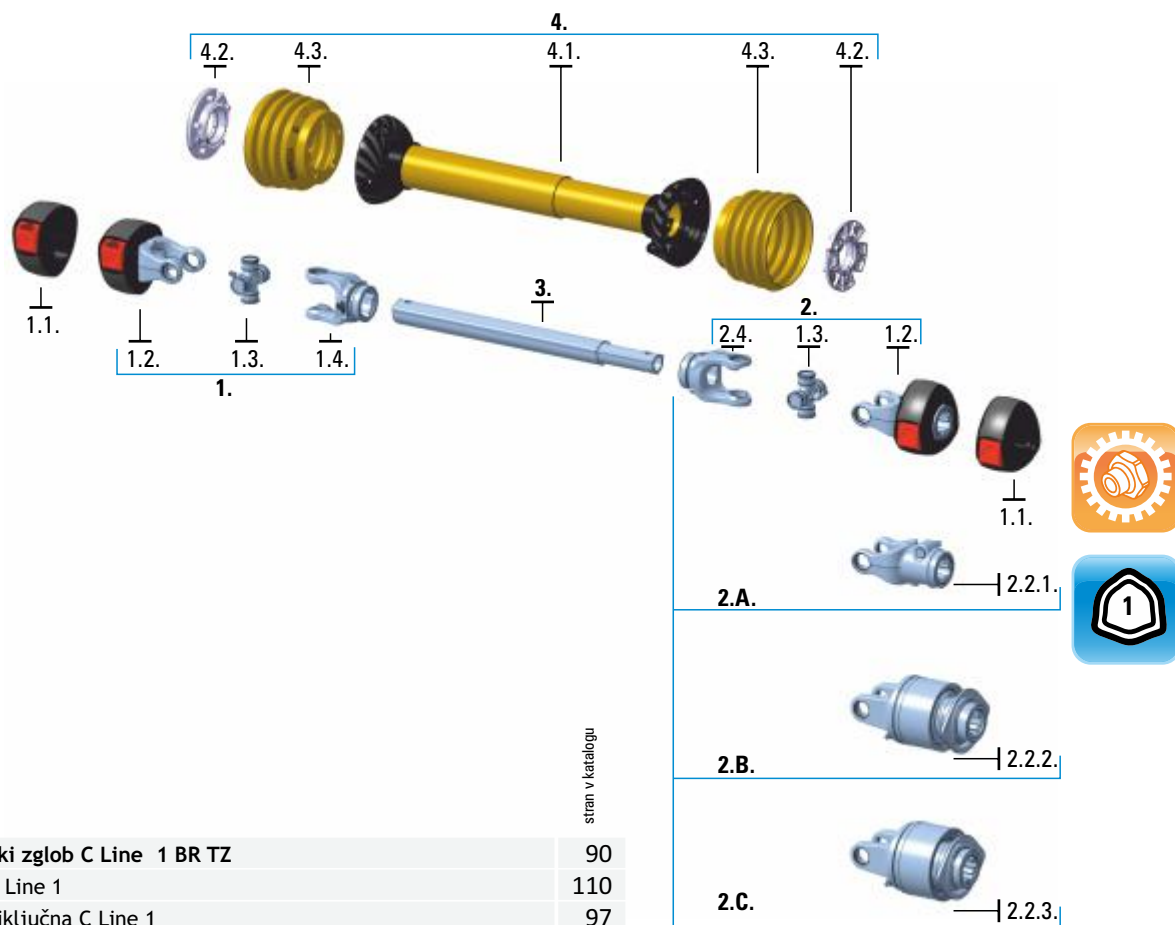

# REZERVNI DELI C Line 1

stran v katalogu

ŠT.	OPIS	
<b>1.</b>	<b>Kardanski zglob C Line 1 BR TZ</b>	90
1.1.	Okrov C Line 1	110
1.2.	Vilica priključna C Line 1	97
1.3.	Križ C Line 1	95
1.4.	Vilica cevna C Line 1 TZ	98
<b>2.</b>	<b>Kardanski zglob C Line 1 BR TN</b>	90
1.1.	Okrov C Line 1	110
1.2.	Vilica priključna C Line 1	97
1.3.	Križ C Line 1	95
2.4.	Vilica cevna C Line 1 TN	98
<b>2.A.</b>	<b>Kardanski zglob C1 BR TN</b>	90
2.2.1.	Vilica priključna C1	97
1.3.	Križ C Line 1	95
2.4.	Vilica cevna C Line 1 TN	98
<b>2.B.</b>	<b>Kardanski zglob C Line 1 PS TN / C Line 1 PSL TN</b>	90
2.2.2.	Sklopka C Line 1 PS / C Line 1 PSL	99
1.3.	Križ C Line 1	95
2.4.	Vilica cevna	98
<b>2.C.</b>	<b>Kardanski zglob C Line 1 VS TN</b>	90
2.2.3.	Sklopka C Line 1 VS	99
1.3.	Križ C Line 1	95
2.4.	Vilica cevna C Line 1 TN	98
<b>3.</b>	<b>Cev kovinska 1 kpl</b>	105
<b>4.</b>	<b>Zaščita C Line 1</b>	111
4.1.	Cev z ohišjem C Line 1	117
4.2.	Ležaj PA C Line 1	116
4.3.	Kapa C Line 1	116
	Veriga Typ C Line	116