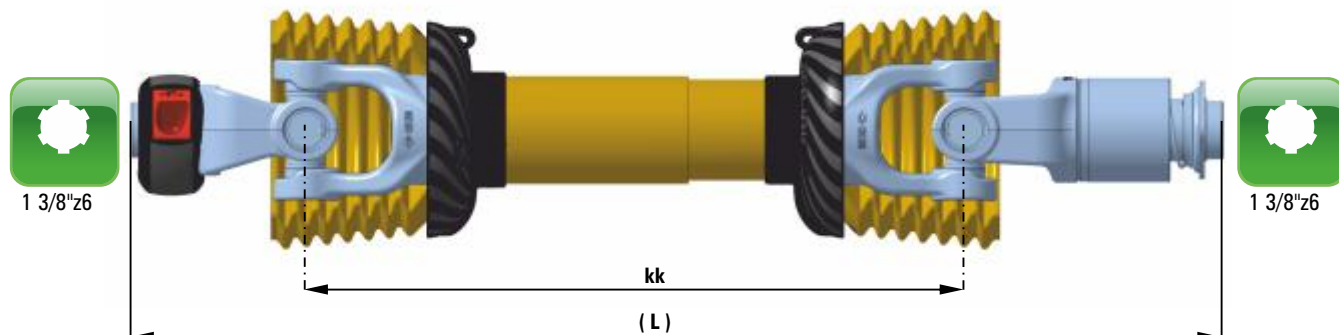

KARDANSKA GRED

C Line 8 PSL

ARTIKEL	OZNAKA	DELOVNA DOLŽINA KARDANSKE GREDEI		EAN 13 črtna koda
		priporočena L	maksimalna L	
012504	C Line 8 PSL kk660 (1030)	1230	1290	3831111040541
012505	C Line 8 PSL kk710 (1080)	1310	1390	3831111040558
012506	C Line 8 PSL kk760 (1130)	1380	1490	3831111040565
012507	C Line 8 PSL kk810 (1180)	1460	1590	3831111040572
012508	C Line 8 PSL kk860 (1230)	1530	1680	3831111040589
012509	C Line 8 PSL kk910 (1280)	1610	1770	3831111040596
012510	C Line 8 PSL kk960 (1330)	1690	1860	3831111040602
012511	C Line 8 PSL kk1010 (1380)	1760	1940	3831111040619
012512	C Line 8 PSL kk1110 (1480)	1910	2120	3831111040626
012513	C Line 8 PSL kk1210 (1580)	2060	2290	3831111040633
012514	C Line 8 PSL kk1310 (1680)	2210	2470	3831111040640
012515	C Line 8 PSL kk1410 (1780)	2360	2640	3831111040657