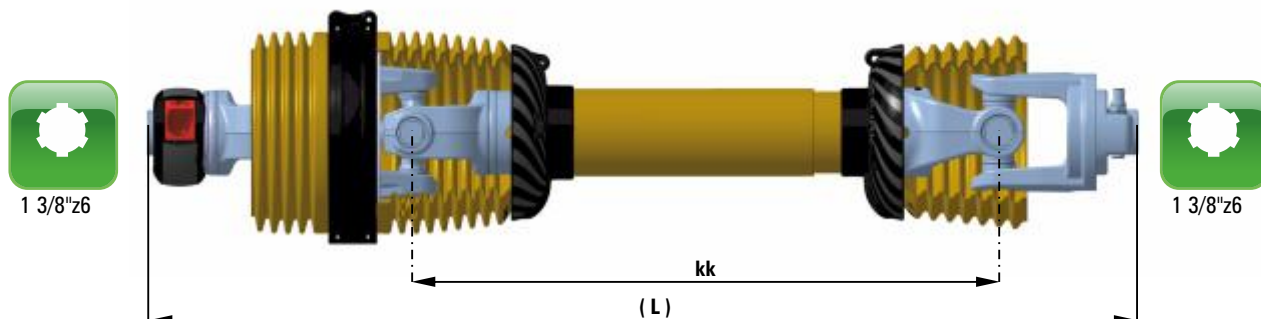

ŠIROKOKOTNA KARDANSKA GRED C Line 8 DZ ST 3500Nm

ARTIKEL	OZNAKA	DELOVNA DOLŽINA KARDANSKE GREDI		EAN 13 črtna koda
		priporočena L	maksimalna L	
024016	C Line 8 DZ ST 3500Nm kk710 (1140)	1365	1440	3838433008327
024017	C Line 8 DZ ST 3500Nm kk810 (1240)	1515	1607	3838433008334
024018	C Line 8 DZ ST 3500Nm kk910 (1340)	1665	1773	3838433008341
024019	C Line 8 DZ ST 3500Nm kk1010 (1440)	1815	1940	3838433008358
024020	C Line 8 DZ ST 3500Nm kk1210 (1640)	2115	2273	3838433008365
024021	C Line 8 DZ ST 3500Nm kk1410 (1840)	2415	2607	3838433008372