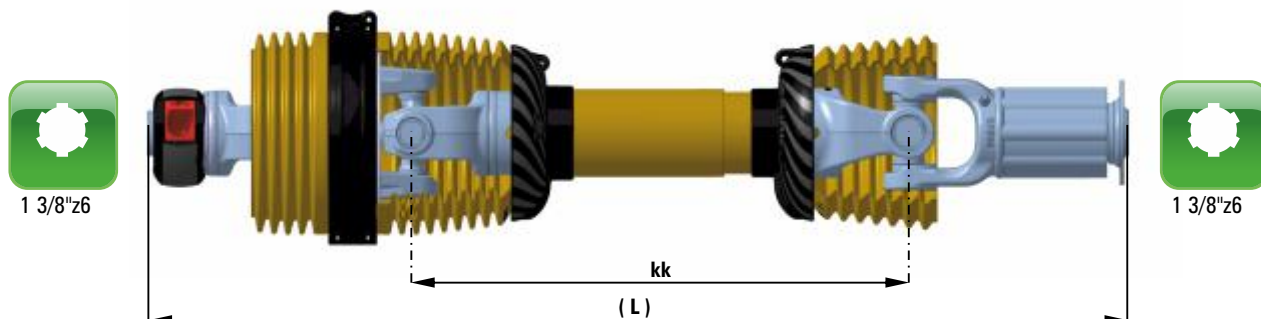

ŠIROKOKOTNA KARDANSKA GRED C Line 8 DZ VS1 1500Nm

ARTIKEL	OZNAKA	DELOVNA DOLŽINA KARDANSKE GREDI		EAN 13 črtna koda
		priporočena L	maksimalna L	
024022	C Line 8 DZ VS1 1500Nm kk710 (1240)	1465	1540	3838433008389
024023	C Line 8 DZ VS1 1500Nm kk810 (1340)	1615	1707	3838433008396
024024	C Line 8 DZ VS1 1500Nm kk910 (1440)	1765	1873	3838433008402
024025	C Line 8 DZ VS1 1500Nm kk1010 (1540)	1915	2040	3838433008419
024026	C Line 8 DZ VS1 1500Nm kk1210 (1740)	2215	2373	3838433008426
024027	C Line 8 DZ VS1 1500Nm kk1410 (1940)	2515	2707	3838433008433