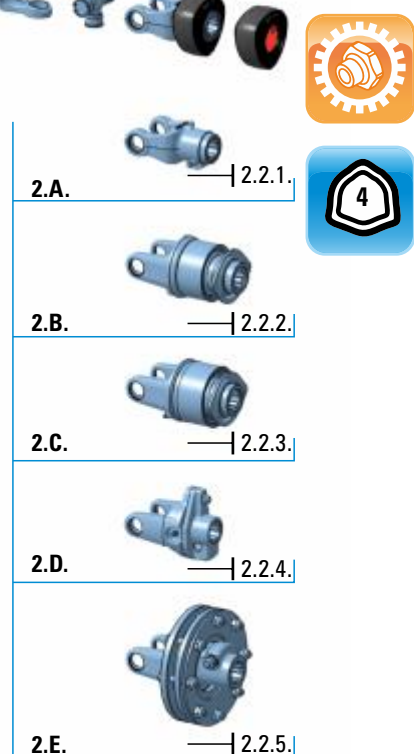

## C Line 4 DZ

ŠT. OPIS stran v katalogu

<b>1.</b>	<b>Kardanski zglob C Line 4 DZ BR TZ</b>	139
1.1.	Okrov C Line 4	110
1.2.	Vilica priključna C Line 4 DZ	141
1.3.	Križ C Line 4 DZ	140
1.4.	Vilica dvojna C Line 4 DZ	143
1.3.	Križ C Line 4 DZ	140
1.5.	Vilica cevna C Line 4 DZ	142
<b>2.</b>	<b>Kardanski zglob C Line 4 BR TN</b>	92
1.1.	Okrov C Line 4	110
2.1.	Vilica priključna C Line 4	96
2.2.	Križ C Line 4	95
2.3.	Vilica cevna C Line 4 TN	98
<b>2.A.</b>	<b>Kardanski zglob C4 BR TN</b>	92
2.2.1.	Vilica priključna C4	97
2.2.	Križ C Line 4	95
2.3.	Vilica cevna C Line 4 TN	98
<b>2.B.</b>	<b>Kardanski zglob C Line 4 PS TN / C Line 4 PSL TN</b>	92
2.2.2.	Sklopka C Line 4 PS / C Line 4 PSL	99
2.2.	Križ C Line 4	95
2.3.	Vilica cevna C Line 4 TN	98
<b>2.C.</b>	<b>Kardanski zglob C Line 4 VS TN</b>	92
2.2.3.	Sklopka C Line 4 VS	99
2.2.	Križ C Line 4	95
2.3.	Vilica cevna C Line 4 TN	98
<b>2.D.</b>	<b>Kardanski zglob C Line 4 ST TN</b>	92
2.2.4.	Sklopka C Line 4 ST	99
2.2.	Križ C Line 4	95
2.3.	Vilica cevna C Line 4 TN	98
<b>2.E.</b>	<b>Kardanski zglob C Line 4 TS TN</b>	92
2.2.5.	Sklopka C Line 4 TS	99
2.2.	Križ C Line 4	95
2.3.	Vilica cevna C Line 4 TN	98
<b>3.</b>	<b>Cev kovinska C Line 4 DZ</b>	144
<b>4.</b>	<b>Zaščita C Line 4 DZ kpl</b>	147
4.1.	Cev z ohišjem C Line 4	153
4.2.	Zaščitna membrana C Line 4 DZ	156
4.2.1.	Zaščitna membrana C Line 4 DZ	156
4.2.2.	Zaščitni obroč C Line 4 DZ	157
4.2.3.	Ležaj DZ 4	158
4.2.4.	Zaščitna membrana 4 DZ	156
4.3.	Ležaj C Line 4	114
4.4.	Zaščitna membrana C Line 4	156
	Veriga Tip C Line	114