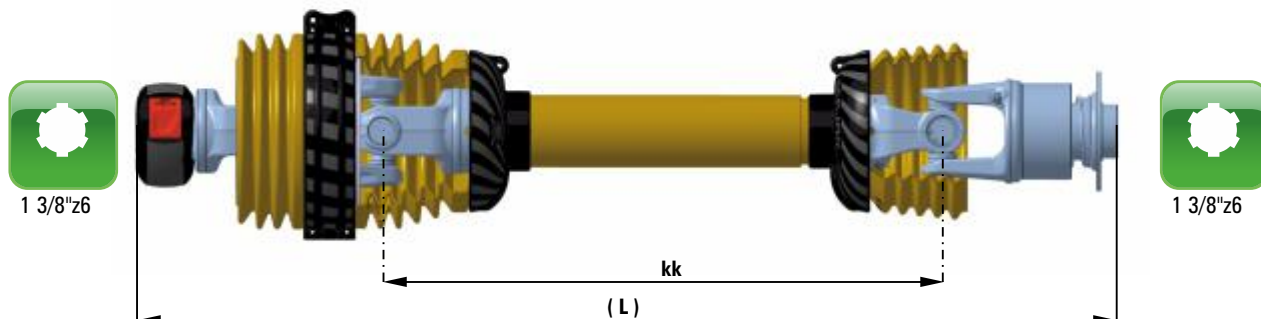

ŠIROKOKOTNA KARDANSKA GRED C Line 4 DZ PS

ARTIKEL	OZNAKA	DELOVNA DOLŽINA KARDANSKE GREDI		EAN 13 črtna koda	
		priporočena L	maksimalna L		
013507	C Line 4 DZ PS kk710 (1090)	1355	1443	3831111048073	
013516	C Line 4 DZ PS kk810 (1190)	1505	1610	3831111048165	
013525	C Line 4 DZ PS kk910 (1290)	1655	1777	3831111048257	
013462	C Line 4 DZ PS kk1010 (1390)	1805	1943	3831111047625	
013471	C Line 4 DZ PS kk1210 (1590)	2105	2277	3831111047717	
013480	C Line 4 DZ PS kk1410 (1790)	2405	2610	3831111047809