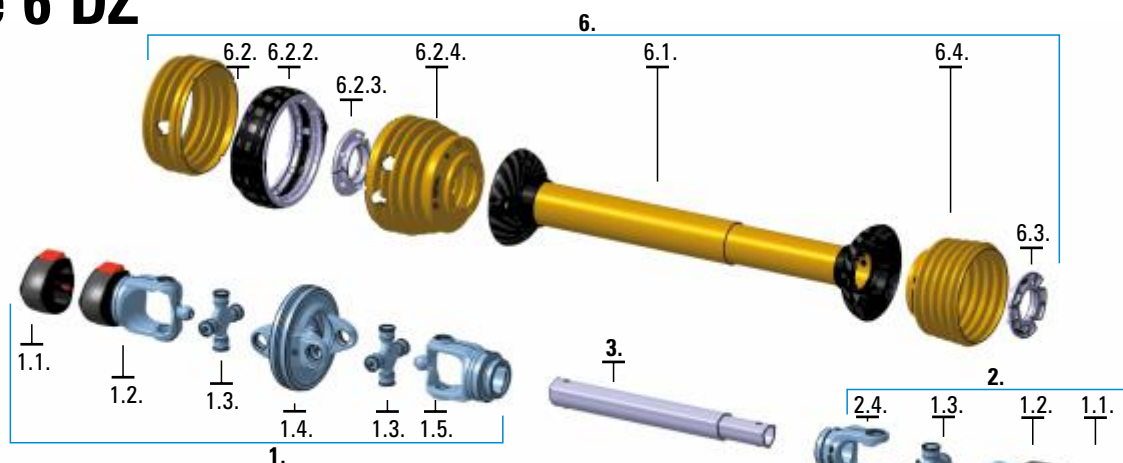

REZERVNI DELI ŠIROKOKOTNIH KARDANSKIH GREDI

C Line 6 DZ

ŠT. OPIS stran v katalogu

1.	Kardanski zglob C Line 6 DZ BR TZ	139
1.1.	Okrov C Line 6	110
1.2.	Vilica priključna C Line 6 DZ	141
1.3.	Križ C Line 6 DZ	140
1.4.	Vilica dvojna C Line 6 DZ	143
1.3.	Križ C Line 6 DZ	140
1.5.	Vilica cevna C Line 6 DZ	142
2.	Kardanski zglob C Line 6 BR TN	92
1.1.	Okrov C Line 6	110
2.1.	Vilica priključna C Line 6	96
2.2.	Križ C Line 6	95
2.3.	Vilica cevna C Line 6 TN	98
2.A.	Kardanski zglob C6 BR TN	92
2.2.1.	Vilica priključna C6	97
2.2.	Križ C Line 6	95
2.3.	Vilica cevna C Line 6 TN	98
2.B.	Kardanski zglob C Line 6 PS TN / C Line 6 PSL TN	92
2.2.2.	Sklopka C Line 6 PS / C Line 4 PSL	99
2.2.	Križ C Line 6	95
2.3.	Vilica cevna C Line 6 TN	98
2.C.	Kardanski zglob C Line 6 VS TN	92
2.2.3.	Sklopka C Line 6 VS	99
2.2.	Križ C Line 6	95
2.3.	Vilica cevna C Line 6 TN	98
2.D.	Kardanski zglob C Line 6 ST TN	92
2.2.4.	Sklopka C Line 6 ST	99
2.2.	Križ C Line 6	95
2.3.	Vilica cevna C Line 6 TN	98
2.E.	Kardanski zglob C Line 6 TS TN	92
2.2.5.	Sklopka C Line 6 TS	99
2.2.	Križ C Line 6	95
2.3.	Vilica cevna C Line 6 TN	98
3.	Cev kovinska C Line 6 DZ	145
6.	Zaščita C Line 6 DZ kpl	148
6.1.	Cev z ohišjem C Line 6	154
6.2.	Zaščitna membrana C Line 6 DZ	156
6.2.1.	Zaščitna membrana C Line 6 DZ	156
6.2.2.	Zaščitni obroč C Line 6 DZ	157
6.2.3.	Ležaj DZ 6	158
6.2.4.	Zaščitna membrana 6 DZ	156
6.3.	Ležaj C Line 6	114
6.4.	Zaščitna membrana C Line 6	114
	Veriga Tip C Line	114