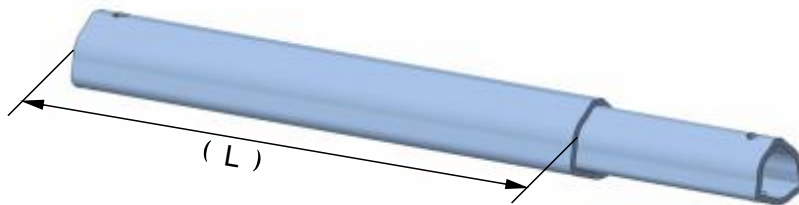

# REZERVNI DELI ŠIROKOKOTNIH KARDANSKIH GREDI DVOJNE VILICE C Line DZ

ARTIKEL	OPIS	EAN 13 CODE
018166R	C Line 4 DZ	3838433004510 
009535R	C Line 6 DZ	3838433004466 
007884R	C Line 8 DZ	3838433002363 

REZERVNI DELI ŠIROKOKOTNIH KARDANSKIH GREDI  
**KOVINSKA CEV C Line 4 DZ / KOMPL.**