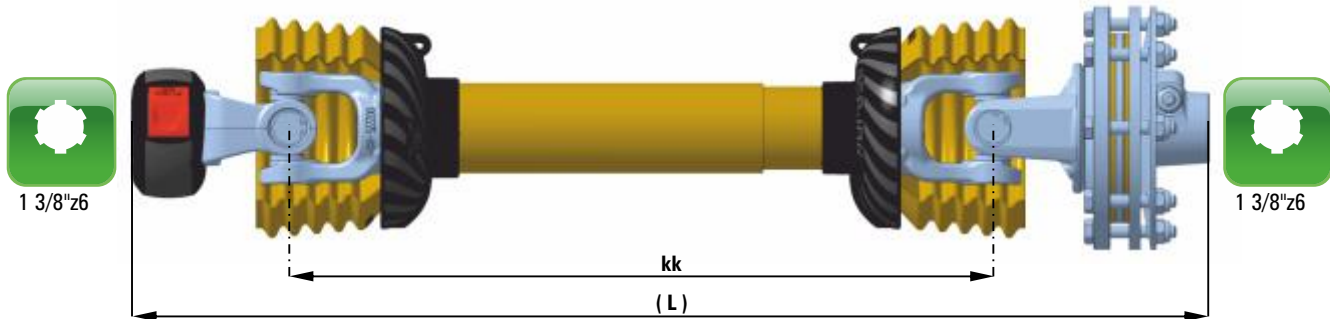

KARDANSKA GRED

C Line 4 TS 800Nm

ARTIKEL	OZNAKA	DELOVNA DOLŽINA KARDANSKE GREDI		EAN 13 črtna koda
		priporočena L	maksimalna L	
006800	C Line 4 TS 800Nm kk510 (760)	925	960	3831111017536
006802	C Line 4 TS 800Nm kk560 (810)	1000	1060	3831111017550
006803	C Line 4 TS 800Nm kk610 (860)	1075	1160	3831111017567
006804	C Line 4 TS 800Nm kk660 (910)	1150	1260	3831111017574
006805	C Line 4 TS 800Nm kk710 (960)	1225	1358	3831111017581
006807	C Line 4 TS 800Nm kk760 (1010)	1300	1445	3831111017604
006808	C Line 4 TS 800Nm kk810 (1060)	1375	1533	3831111017611
006811	C Line 4 TS 800Nm kk860 (1110)	1450	1620	3831111017642
006812	C Line 4 TS 800Nm kk910 (1160)	1525	1708	3831111017659
006813	C Line 4 TS 800Nm kk960 (1210)	1600	1795	3831111017666
006815	C Line 4 TS 800Nm kk1010 (1260)	1675	1883	3831111017697
006816	C Line 4 TS 800Nm kk1110 (1360)	1800	1950	3831111017703
006818	C Line 4 TS 800Nm kk1210 (1460)	1950	2195	3831111017727
006819	C Line 4 TS 800Nm kk1310 (1560)	2100	2370	3831111017734
006820	C Line 4 TS 800Nm kk1410 (1660)	2250	2545	3831111017741