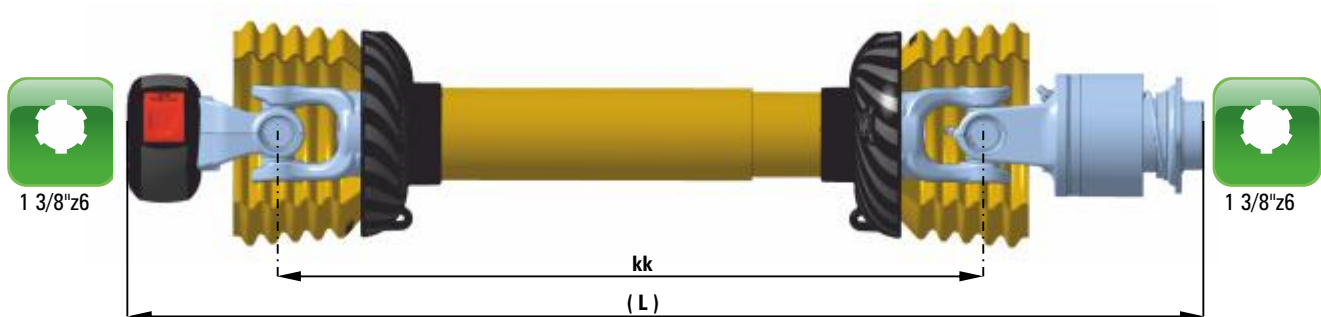

KARDANSKA GRED

C Line 2 VS 450Nm

ARTIKEL	OZNAKA	DELOVNA DOLŽINA KARDANSKE GREDI		EAN 13 črtna koda
		priporočena L	maksimalna L	
018943	C Line 2 VS 450Nm kk510 (760)	930	980	3831111096555
018944	C Line 2 VS 450Nm kk560 (810)	1000	1080	3831111096562
018945	C Line 2 VS 450Nm kk610 (860)	1080	1180	3831111096579
018946	C Line 2 VS 450Nm kk660 (910)	1150	1280	3831111096586
018947	C Line 2 VS 450Nm kk710 (960)	1230	1360	3831111096593
018948	C Line 2 VS 450Nm kk760 (1010)	1300	1450	3831111096609
018482	C Line 2 VS 450Nm kk810 (1060)	1380	1540	3831111094926
018951	C Line 2 VS 450Nm kk860 (1110)	1450	1630	3831111096616
018773	C Line 2 VS 450Nm kk910 (1160)	1530	1710	3831111095695
018952	C Line 2 VS 450Nm kk960 (1210)	1600	1800	3831111096623
018954	C Line 2 VS 450Nm kk1010 (1260)	1680	1890	3831111096630
018955	C Line 2 VS 450Nm kk1110 (1360)	1830	2060	3831111096647
018956	C Line 2 VS 450Nm kk1210 (1460)	1980	2240	3831111096654
018957	C Line 2 VS 450Nm kk1310 (1560)	2130	2410	3831111096661
018958	C Line 2 VS 450Nm kk1410 (1660)	2280	2590	3831111096678