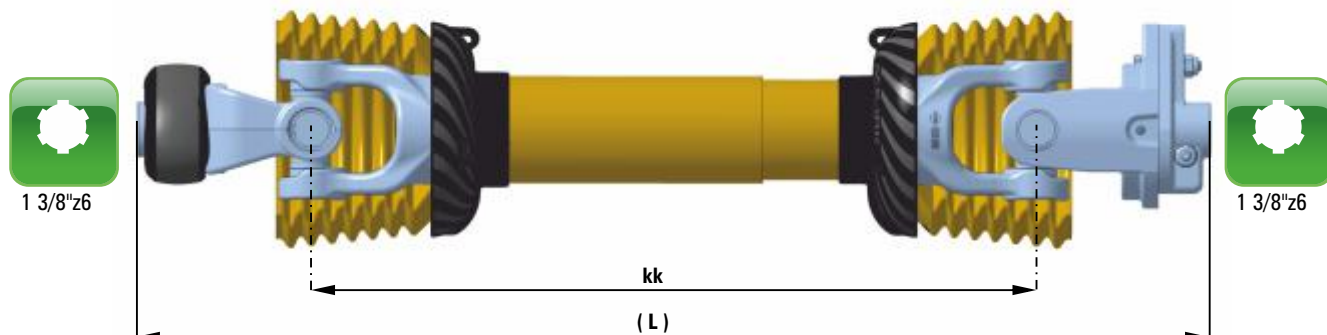

KARDANSKA GRED

C Line 8 ST 3500Nm

ARTIKEL	OZNAKA	DELOVNA DOLŽINA KARDANSKE GREDI		EAN 13 črtna koda
		priporočena L	maksimalna L	
010742	C Line 8 ST 3500Nm kk660 (960)	1160	1220	3831111030610
010945	C Line 8 ST 3500Nm kk710 (1010)	1240	1320	3831111032546
010947	C Line 8 ST 3500Nm kk760 (1060)	1310	1420	3831111032560
010948	C Line 8 ST 3500Nm kk810 (1110)	1390	1520	3831111032577
010949	C Line 8 ST 3500Nm kk860 (1160)	1460	1610	3831111034038
010950	C Line 8 ST 3500Nm kk910 (1210)	1540	1700	3831111032584
010951	C Line 8 ST 3500Nm kk960 (12600)	1620	1790	3831111032591
010952	C Line 8 ST 3500Nm kk1010 (1310)	1690	1870	3831111032607
010953	C Line 8 ST 3500Nm kk1110 (1410)	1840	2050	3831111032614
010954	C Line 8 ST 3500Nm kk1210 (1510)	1990	2220	3831111032621
010955	C Line 8 ST 3500Nm kk1310 (1610)	2140	2400	3831111032638
010957	C Line 8 ST 3500Nm kk1410 (1710)	2290	2570	3831111032652