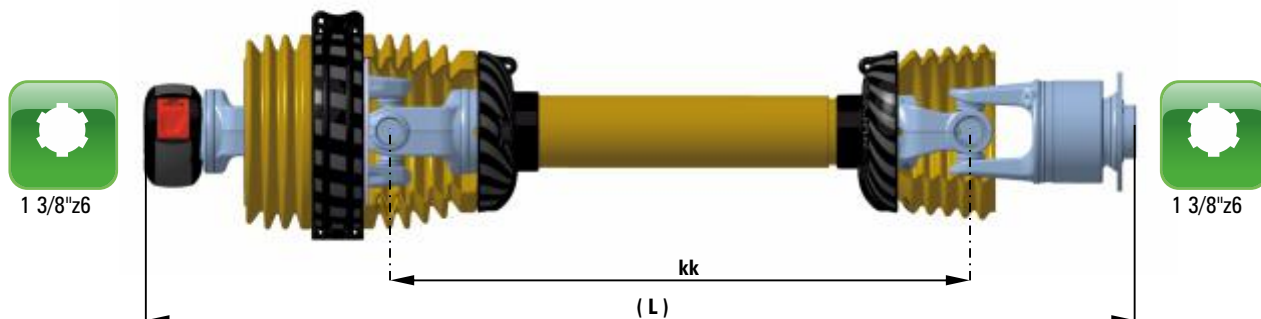

ŠIROKOKOTNA KARDANSKA GRED C Line 4 DZ VS 900Nm

ARTIKEL	OZNAKA	DELOVNA DOLŽINA KARDANSKE GREDI		EAN 13 črtna koda
		priporočena L	maksimalna L	
013723	C Line 4 DZ VS 900Nm kk710 (1100)	1365	1453	3831111050236
013732	C Line 4 DZ VS 900Nm kk810 (1200)	1515	1620	3831111050328
013741	C Line 4 DZ VS 900Nm kk910 (1300)	1665	1787	3831111050410
013678	C Line 4 DZ VS 900Nm kk1010 (1400)	1815	1953	3831111049780
013687	C Line 4 DZ VS 900Nm kk1210 (1600)	2115	2287	3831111049872
013696	C Line 4 DZ VS 900Nm kk1410 (1800)	2415	2620	3831111049964