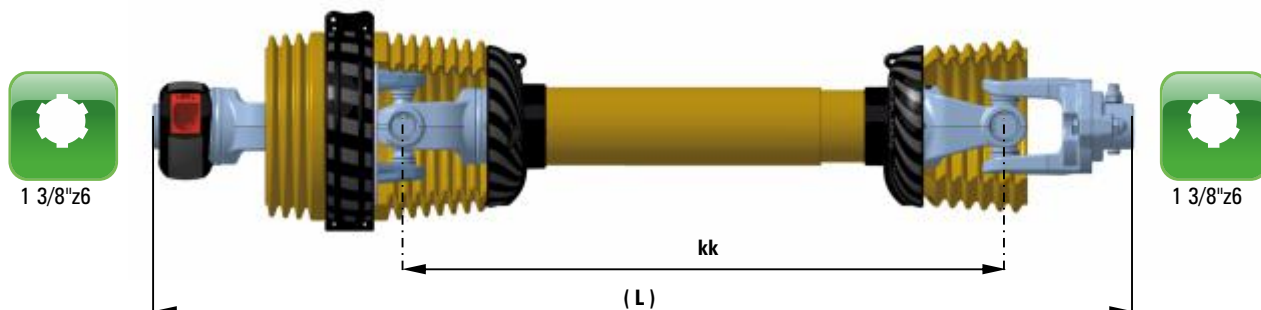

ŠIROKOKOTNA KARDANSKA GRED

C Line 6 DZ ST 2700Nm

ARTIKEL	OZNAKA	DELOVNA DOLŽINA KARDANSKE GREDI		EAN 13 črtna koda
		priporočena L	maksimalna L	
024030	C Line 6 DZ ST 2700Nm kk710 (1110)	1358	1440	3838433008464
024029	C Line 6 DZ ST 2700Nm kk810 (1210)	1508	1607	3838433008457
024028	C Line 6 DZ ST 2700Nm kk910 (1310)	1658	1773	3838433008440
020436	C Line 6 DZ ST 2700Nm kk1010 (1410)	1808	1940	3838433002264
022418	C Line 6 DZ ST 2700Nm kk1210 (1610)	2108	2273	3838433006323
020887	C Line 6 DZ ST 2700Nm kk1410 (1810)	2408	2607	3838433003346