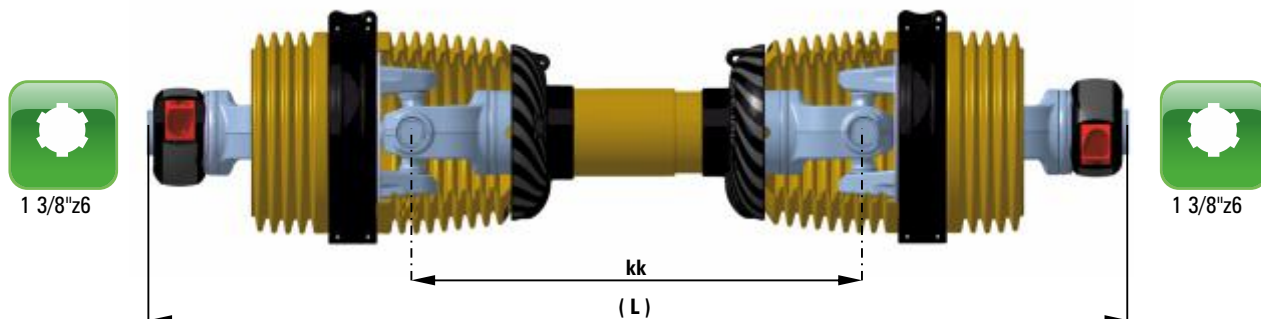

ŠIROKOKOTNA KARDANSKA GRED C Line 8 DZ DZ BR+

ARTIKEL	OZNAKA	DELOVNA DOLŽINA KARDANSKE GREDI		EAN 13 črtna koda
		priporočena L	maksimalna L	
017275	C Line 8 DZ DZ BR+ kk710 (1270)	1495	1570	3831111085757
017300	C Line 8 DZ DZ BR+ kk810 (1370)	1645	1737	3831111086006
017325	C Line 8 DZ DZ BR+ kk910 (1470)	1795	1903	3831111086259
016550	C Line 8 DZ DZ BR+ kk1010 (1570)	1945	2070	3831111078506
016575	C Line 8 DZ DZ BR+ kk1210 (1770)	2245	2403	3831111078759
017200	C Line 8 DZ DZ BR+ kk1410 (1970)	2545	2737	3831111085009