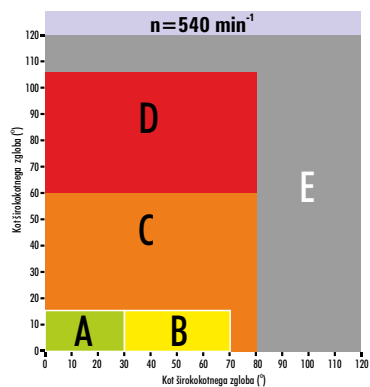

**ŠIROKOKOTNI ZGLOB
NA ENI STRANI**