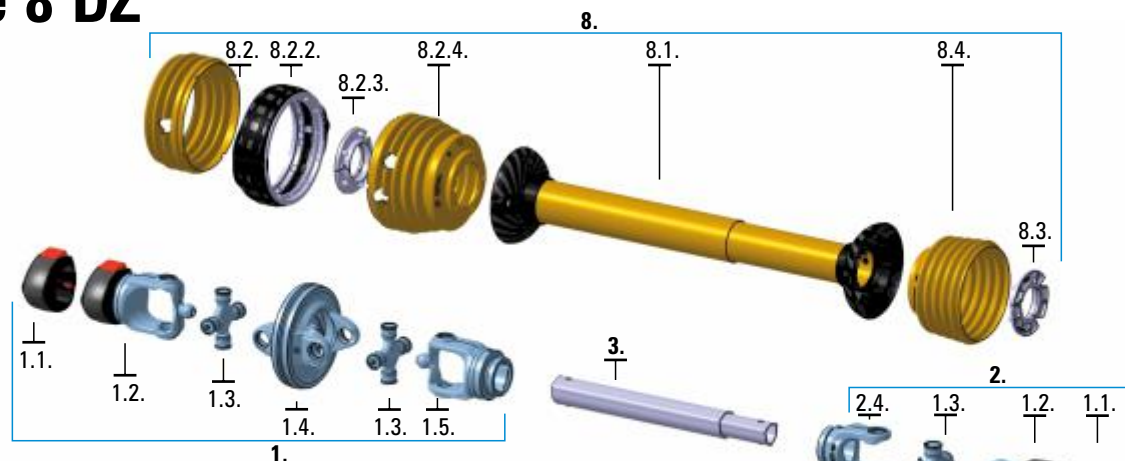

REZERVNI DELI ŠIROKOKOTNIH KARDANSKIH GREDI

C Line 8 DZ

ŠT.	OPIS	stran v katalogu
1.	Kardanski zglob C Line 8 DZ BR TZ	138
1.1.	Okrov C Line 8	110
1.2.	Vilica priključna C Line 8 DZ	141
1.3.	Križ C Line 8 DZ	140
1.4.	Vilica dvojna C Line 8 DZ	143
1.3.	Križ C Line 8 DZ	140
1.5.	Vilica cevna C Line 8 DZ	142
2.	Kardanski zglob C Line 8 BR TN	92
1.1.	Okrov C Line 8	110
2.1.	Vilica priključna C Line 8	96
2.2.	Križ C Line 8	95
2.3.	Vilica cevna C Line 8 TN	98
2.A.	Kardanski zglob C 8 BR TN	92
2.2.1.	Vilica priključna C 8	97
2.2.	Križ C Line 6	95
2.3.	Vilica cevna C Line 8 TN	98
2.B.	Kardanski zglob C Line 8 PS TN / C Line 8 PSL TN	92
2.2.2.	Sklopka C Line 8 PS / C Line 8 PSL	99
2.2.	Križ C Line 8	95
2.3.	Vilica cevna C Line 8 TN	98
2.C.	Kardanski zglob C Line 8 VS TN	92
2.2.3.	Sklopka C Line 8 VS	99
2.2.	Križ C Line 8	95
2.3.	Vilica cevna C Line 8 TN	98
2.D.	Kardanski zglob C Line 8 ST TN	92
2.2.4.	Sklopka C Line 8 ST	99
2.2.	Križ C Line 8	95
2.3.	Vilica cevna C Line 8 TN	98
2.E.	Kardanski zglob C Line 8 TS TN	92
2.2.5.	Sklopka C Line 8 TS	99
2.2.	Križ C Line 8	95
2.3.	Vilica cevna C Line 8 TN	98
3.	Cev kovinska C Line 8 DZ	146
8.	Zaščita C Line 8 DZ kpl	149
8.1.	Cev z ohišjem	155
8.2.	Zaščitna membrana C Line 8 DZ	156
8.2.1.	Zaščitna membrana C Line 8 DZ	156
8.2.2.	Zaščitni obroč C Line 8 DZ	157
8.2.3.	Ležaj DZ 8	158
8.2.4.	Zaščitna membrana 8 DZ	156
8.3.	Ležaj C Line 8	114
8.4.	Zaščitna membrana C Line 8	114
	Veriga Tip C Line	114