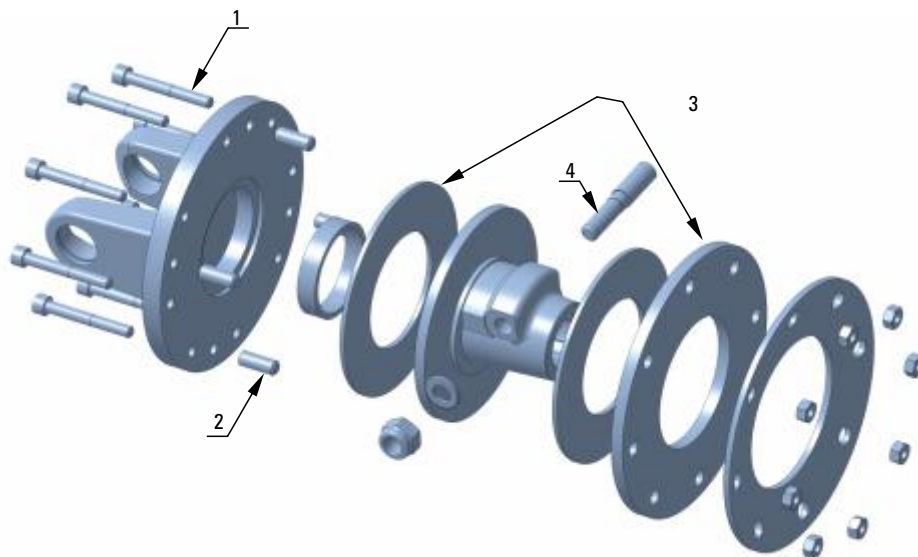

# DELI SKLOPKE C Line TS

1 3/8"z6

1 3/8"z21

1 3/4"z6

1 3/8"z20

KOMPONENTE

ARTIKEL OPIS

ARTIKEL	KOMPONENTE	OPIS	
007034R	1	Vijak sklopke C Line TS M8x45	
007030R	1	Vijak sklopke C Line TS M8x50	
007031R	1	Vijak sklopke C Line TS M10x55	
007032R	1	Vijak sklopke C Line TS M10x60	
007035R	1	Vijak sklopke C Line TS M10x65	
007036R	1	Vijak sklopke C Line TS M10x70	
007033R	1	Vijak sklopke C Line TS M10x75	
007037R	2	Vijak razbremenilni C Line TS M10x25	
007038R	2	Vijak razbremenilni C Line TS M10x40	
007039R	3	Lamela C Line TS, D124 d67	
007040R	3	Lamela C Line TS, D141 d77	
007041R	3	Lamela C Line TS, D162 d85	
006330R	4	Vijak varnostni 1 3/8"z6-z21	1 3/8"z6  1 3/8"z21
003907R	4	Vijak varnostni 1 3/4"z6-z20	1 3/4"z6  1 3/4"z20