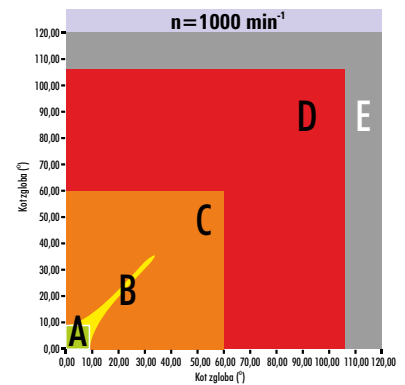

Izračun momenta:

$$M \text{ (Nm)} = \frac{P \text{ (kW)} \times 9553}{n \text{ (min}^{-1}\text{)}}$$

Pri izbiri velikosti kardanske gredi tipa BR, BR+, PS, PSL upoštevajte, da izračunani moment ne presega maksimalnega momenta glede na velikost, zapisano v **tabeli 1**.

Velikost	540 min⁻¹			1000 min⁻¹		
	M (Nm)	P (kW)	(HP) KS	M (Nm)	P (kW)	(HP) KS
1	250	14	(19)	200	21	(28)
2	390	22	(30)	315	33	(45)
4	530	30	(40)	430	45	(61)
6	920	52	(70)	745	78	(106)
8	1500	85	(115)	1220	128	(174)

Tabela 1: Velikost, vrtilna frekvenca, moment, moč

2. IZBIRA ENOJNEGA ALI ŠIROKOKOTNEGA ZGLOBA

Kardanska gred omogoča prenos vrtilnega momenta med dvema gredema. Priporočljivi kot delovanja kardanske gredi z enojnima zgloboma znaša 25 stopinj. Kardanska gred z enojnima zgloboma se lahko vrti tudi pri kotu do 40 stopinj, vendar sme prenašati 40 % nazivnega momenta kardanske gredi. Kardanska gred s širokokotnima zgloboma lahko deluje do kota 80 stopinj, če kot presežemo, povzročimo lom kardanskega zgloba oziroma kardanske gredi. Pri kardanski gredi s širokokotnim in enojnim zglobom je potrebno paziti, da kot enojnega zgloba ne preseže 15 stopinj pri 540 obratih na minuto ali 7 stopinj pri 1000 obratih na minuto.

**PRIPOROČLJIVI KOTI DELOVANJA
KARDANSKE GREDI /
KARDANSKE GREDI OBLIKE
BR, BR+, PS, VS, TS**