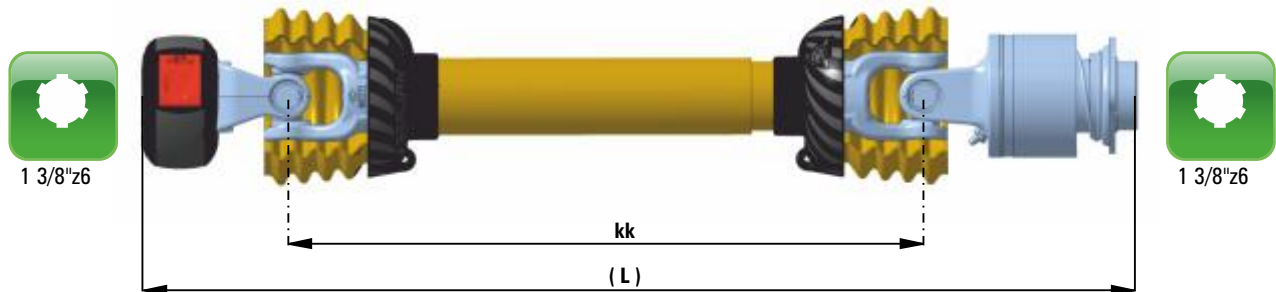

KARDANSKA GRED

C Line 1 PS

PS
14 kW

1

0° 25°

max.
1000 RPM

ARTIKEL	OZNAKA	DELOVNA DOLŽINA KARDANSKE GREDI		EAN 13 črtna koda
		priporočena L	maksimalna L	
006858	C Line 1 PS kk510 (760)	943	990	3831111018144
006873	C Line 1 PS kk560 (810)	1018	1090	3831111018731
006875	C Line 1 PS kk610 (860)	1093	1190	3831111018755
006879	C Line 1 PS kk660 (910)	1168	1290	3831111018793
006882	C Line 1 PS kk710 (960)	1243	1384	3831111018823
006886	C Line 1 PS kk760 (1010)	1318	1471	3831111018861
006889	C Line 1 PS kk810 (1060)	1393	1559	3831111018892
006890	C Line 1 PS kk860 (1110)	1468	1646	3831111018908
006891	C Line 1 PS kk910 (1160)	1543	1734	3831111019905
006894	C Line 1 PS kk960 (1210)	1618	1821	3831111018939
006895	C Line 1 PS kk1010 (1260)	1693	1909	3831111018946
006897	C Line 1 PS kk1110 (1360)	1843	2084	3831111018953
006899	C Line 1 PS kk1210 (1460)	1993	2259	3831111018977
006902	C Line 1 PS kk1310 (1560)	2143	2434	3831111019004
006905	C Line 1 PS kk1410 (1660)	2293	2609	3831111019035