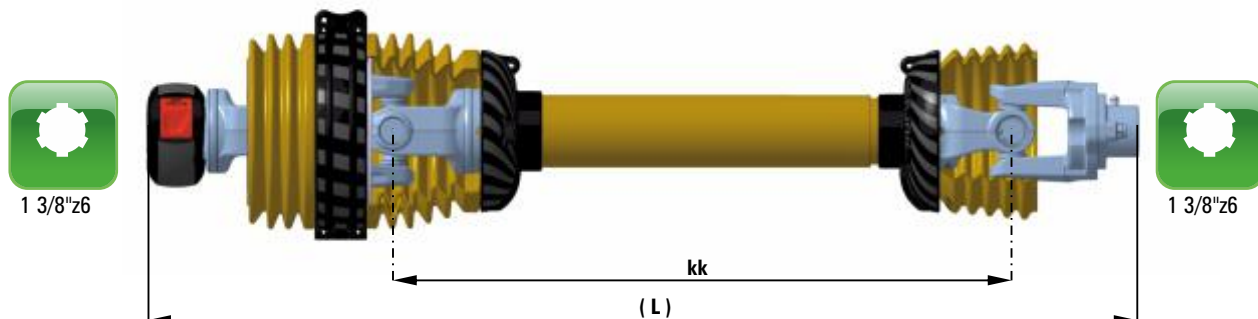

ŠIROKOKOTNA KARDANSKA GRED C Line 4 DZ ST 900Nm

ARTIKEL	OZNAKA	DELOVNA DOLŽINA KARDANSKE GREDI		EAN 13 črtna koda
		priporočena L	maksimalna L	
024033	C Line 4 DZ ST 900Nm kk710 (1040)	1305	1393	3838433008471
024036	C Line 4 DZ ST 900Nm kk810 (1140)	1455	1560	3838433008501
021536	C Line 4 DZ ST 900Nm kk910 (1240)	1605	1727	3838433003995
024037	C Line 4 DZ ST 900Nm kk1010 (1340)	1755	1893	3838433008518
024038	C Line 4 DZ ST 900Nm kk1210 (1540)	2055	2227	3838433008525
024039	C Line 4 DZ ST 900Nm kk1410 (1740)	2355	2560	3838433008532