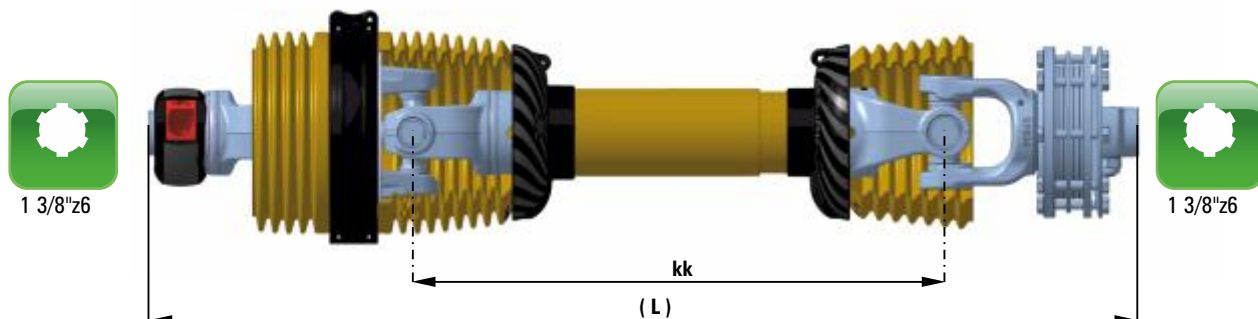

ŠIROKOKOTNA KARDANSKA GRED C Line 8 DZ TS 1800Nm

ARTIKEL	OZNAKA	DELOVNA DOLŽINA KARDANSKE GREDI		EAN 13 črtna koda
		priporočena L	maksimalna L	
017875	C Line 8 DZ TS 1800Nm kk710 (1170)	1395	1470	3831111091758
017900	C Line 8 DZ TS 1800Nm kk810 (1270)	1545	1637	3831111092007
017925	C Line 8 DZ TS 1800Nm kk910 (1370)	1695	1803	3831111092250
017750	C Line 8 DZ TS 1800Nm kk1010 (1470)	1845	1970	3831111090508
017775	C Line 8 DZ TS 1800Nm kk1210 (1670)	2145	2303	3831111090751
017800	C Line 8 DZ TS 1800Nm kk1410 (1870)	2445	2637	3831111091000