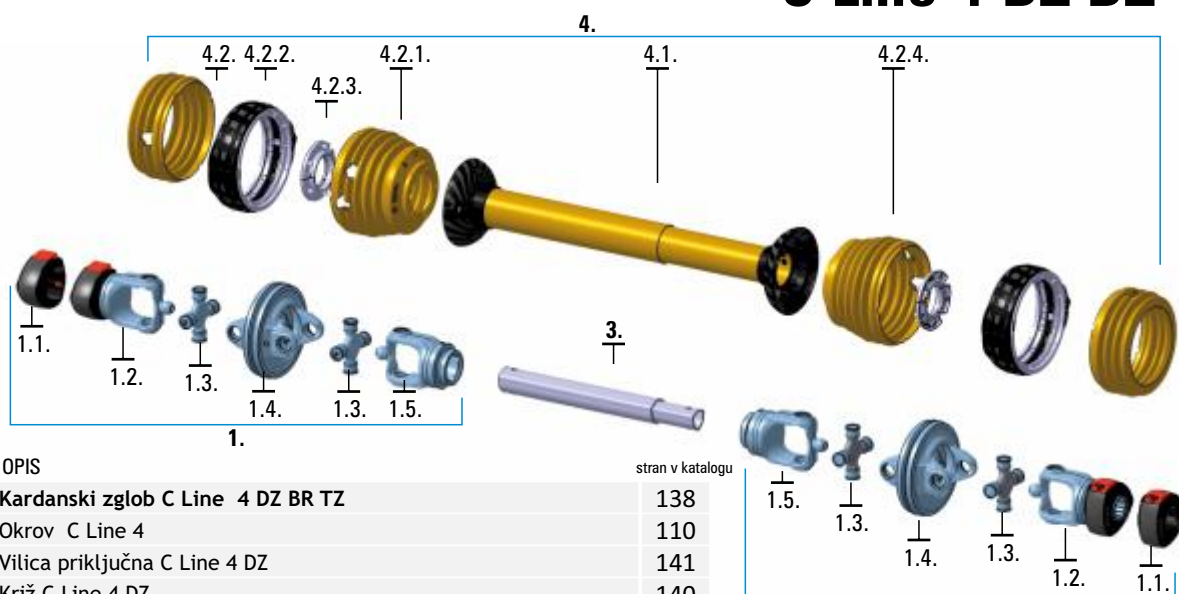

REZERVNI DELI ŠIROKOKOTNIH KARDANSKIH GREDI C Line 4 DZ DZ

ŠT.	OPIS	stran v katalogu
1.	Kardanski zglob C Line 4 DZ BR TZ	138
1.1.	Okrov C Line 4	110
1.2.	Vilica priključna C Line 4 DZ	141
1.3.	Križ C Line 4 DZ	140
1.4.	Vilica dvojna C Line 4 DZ	143
1.3.	Križ C Line 4 DZ	140
1.5.	Vilica cevna C Line 4 DZ	142
2.	Kardanski zglob C Line 4 DZ BR TN	139
1.1.	Okrov C Line 4	110
1.2.	Vilica priključna C Line 4 DZ	141
1.3.	Križ C Line 4 DZ	140
1.4.	Vilica dvojna C Line 4 DZ	143
1.3.	Križ C Line 4 DZ	140
2.1.	Vilica cevna C Line 4 DZ	142
3.	Cev kovinska C Line 4 DZ	144
4.	Zaščita C Line 4 DZ kpl	147
4.1.	Cev z ohišjem	153
4.2.	Zaščitna membrana C Line 4 DZ	156
4.2.1.	Zaščitna membrana C Line 4 DZ	156
4.2.2.	Zaščitni obroč C Line 4 DZ	157
4.2.3.	Ležaj DZ 4	158
4.2.4.	Zaščitna membrana 4 DZ	156
	Veriga Tip C Line	114