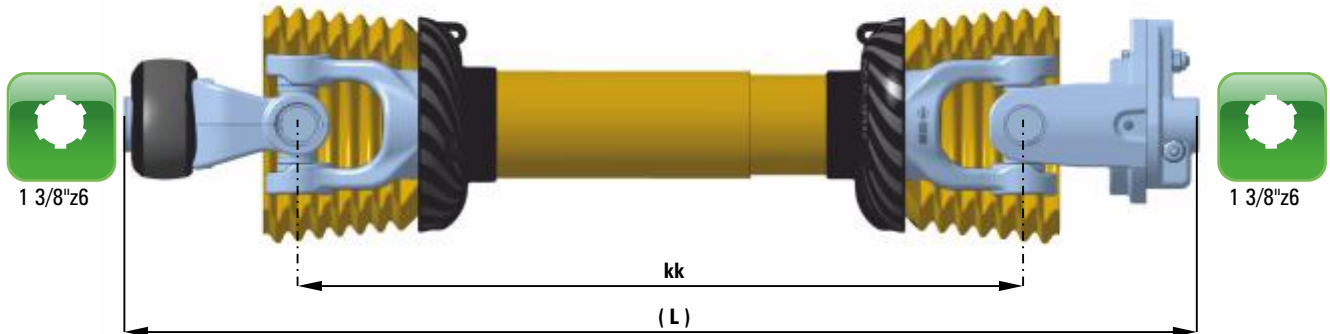

KARDANSKA GRED

C Line 8 ST 3000Nm

ARTIKEL	OZNAKA	DELOVNA DOLŽINA KARDANSKE GREDI		EAN 13 črtna koda
		priporočena L	maksimalna L	
011725	C Line 8 ST 3000Nm kk660 (960)	1160	1220	3831111035929
019137	C Line 8 ST 3000Nm kk710 (1010)	1240	1320	3831111097132
019138	C Line 8 ST 3000Nm kk760 (1060)	1310	1420	3831111097149
019139	C Line 8 ST 3000Nm kk810 (1110)	1390	1520	3831111097156
011723	C Line 8 ST 3000Nm kk860 (1160)	1460	1610	3831111035905
019140	C Line 8 ST 3000Nm kk910 (1210)	1540	1700	3831111097163
019141	C Line 8 ST 3000Nm kk960 (1260)	1620	1790	3831111097170
019142	C Line 8 ST 3000Nm kk1010 (1310)	1690	1870	3831111097187
011726	C Line 8 ST 3000Nm kk1110 (1410)	1840	2050	3831111035936
011747	C Line 8 ST 3000Nm kk1210 (1510)	1990	2220	3831111036001
019143	C Line 8 ST 3000Nm kk1310 (1610)	2140	2400	3831111097194
019144	C Line 8 ST 3000Nm kk1410 (1710)	2290	2570	3831111097200