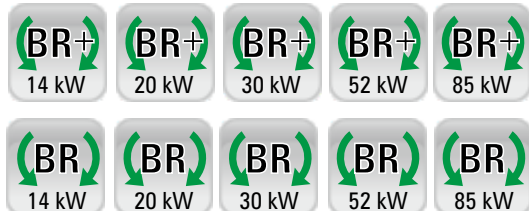

NAZIVNA MOČ, KI JO LAHKO PRENAŠA KARDANSKA GRED