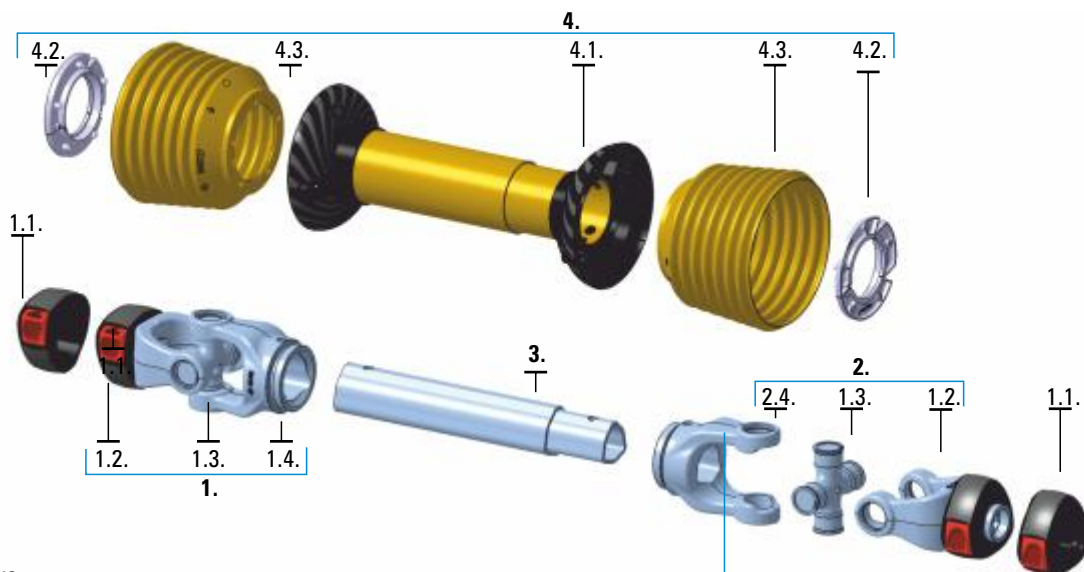

REZERVNI DELI

C Line 8

ŠT.	OPIS	stran v katalogu
1.	Kardanski zglob C Line 8 BR TZ	94
1.1.	Okrov C Line 8	110
1.2.	Vilica priključna C Line 8	97
1.3.	Križ C Line 8	95
1.4.	Vilica cevna C Line 8 TZ	98
2.	Kardanski zglob C Line 8 BR TN	94
1.1.	Okrov C Line 8	110
1.2.	Vilica priključna C Line 8	97
1.3.	Križ C Line 8	95
2.4.	Vilica cevna C Line 8 TN	98
2.A.	Kardanski zglob C8 BR TN	94
2.2.1.	Vilica priključna C8	97
1.3.	Križ C Line 8	95
2.4.	Vilica cevna C Line 8 TN	98
2.B.	Kardanski zglob C Line 8 PS TN / C Line 8 PSL TN	94
2.2.2.	Sklopka C Line 8 PS / C Line 8 PSL	99
1.3.	Križ C Line 8	95
2.4.	Vilica cevna C Line 8 TN	98
2.C.	Kardanski zglob C Line 8 VS1 TN	94
2.2.3.	Sklopka C Line 8 VS1	102
1.3.	Križ C Line 8	95
2.4.	Vilica cevna C Line 8 TN	98
2.D.	Kardanski zglob C Line 8 ST TN	94
2.2.4.	Sklopka C Line 8 ST	103
1.3.	Križ C Line 8	95
2.4.	Vilica cevna C Line 8 TN	98
2.E.	Kardanski zglob C Line 8 TS TN	94
2.2.5.	Sklopka C Line 8 TS	104
1.3.	Križ C Line 8	95
2.4.	Vilica cevna C Line 8 TN	98
3.	Cev kovinska 8 kpl	109
4.	Zaščita C Line 8	115
4.1.	Cev z ohišjem C Line 8	121
4.2.	Ležaj PA C Line 8	114
4.3.	Kapa C Line 8	114
	Veriga Typ C Line	114

2.A.

2.B.

2.C.

2.D.

2.E.