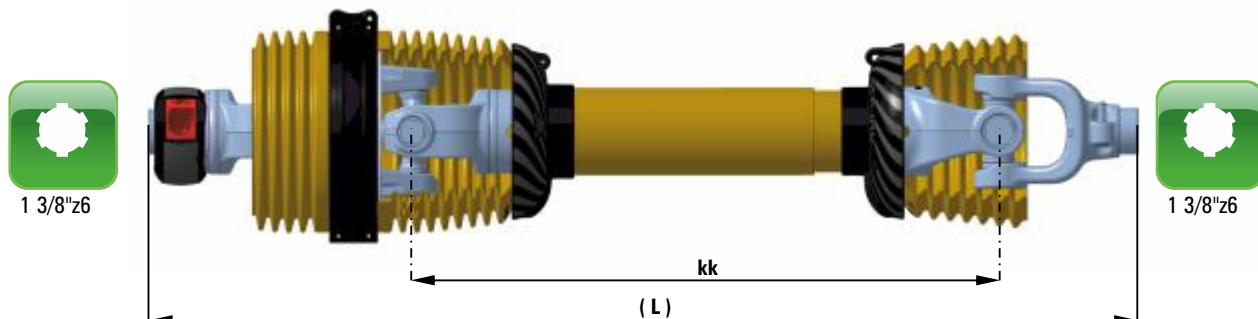

ŠIROKOKOTNA KARDANSKA GRED C Line 8 DZ BR

ARTIKEL	OZNAKA	DELOVNA DOLŽINA KARDANSKE GREDI		EAN 13 črtna koda
		priporočena L	maksimalna L	
016275	C Line 8 DZ BR kk710 (1140)	1365	1440	3831111075758
016300	C Line 8 DZ BR kk810 (1240)	1515	1607	3831111076007
016325	C Line 8 DZ BR kk910 (1340)	1665	1773	3831111076250
016150	C Line 8 DZ BR kk1010 (1440)	1815	1940	3831111074508
016175	C Line 8 DZ BR kk1210 (1640)	2115	2273	3831111074751
016200	C Line 8 DZ BR kk1410 (1840)	2415	2607	3831111075000