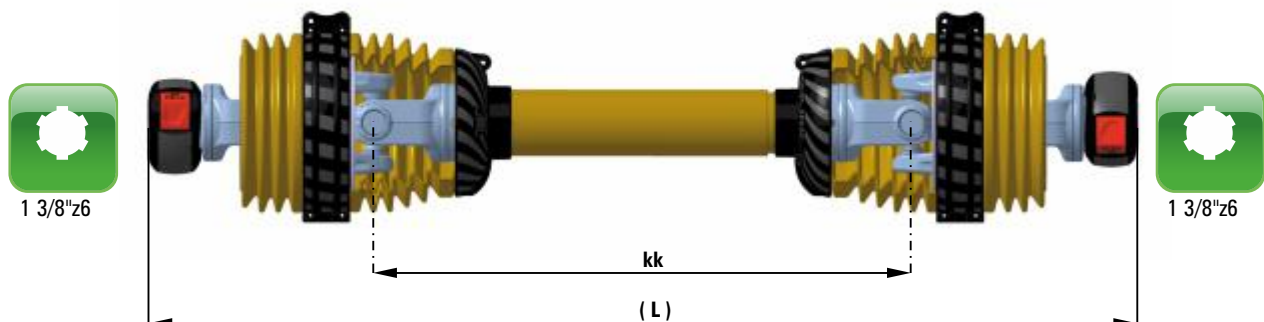

ŠIROKOKOTNA KARDANSKA GRED C Line 4 DZ DZ BR+

ARTIKEL	OZNAKA	DELOVNA DOLŽINA KARDANSKE GREDI		EAN 13 črtna koda
		priporočena L	maksimalna L	
013220	C Line 4 DZ DZ BR+ kk710 (1150)	1415	1503	3831111045201
013088	C Line 4 DZ DZ BR+ kk810 (1250)	1565	1670	3831111043887
013097	C Line 4 DZ DZ BR+ kk910 (1350)	1715	1837	3831111043979
013034	C Line 4 DZ DZ BR+ kk1010 (1450)	1865	2003	3831111043344
013043	C Line 4 DZ DZ BR+ kk1210 (1650)	2165	2337	3831111043436
013052	C Line 4 DZ DZ BR+ kk1410 (1850)	2465	2670	3831111043528