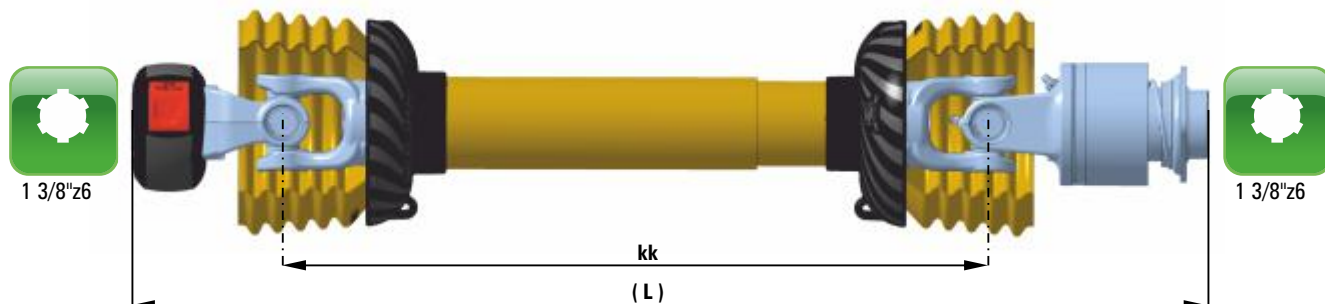

KARDANSKA GRED

C Line 2 PS

ARTIKEL	OZNAKA	DELOVNA DOLŽINA KARDANSKE GREDI		EAN 13 črtna koda
		priporočena L	maksimalna L	
018915	C Line 2 PS kk510 (760)	930	930	3831111096272
018916	C Line 2 PS kk560 (810)	1000	1000	3831111096289
018917	C Line 2 PS kk610 (860)	1080	1080	3831111096296
018918	C Line 2 PS kk660 (910)	1150	1150	3831111096302
018919	C Line 2 PS kk710 (960)	1230	1230	3831111096319
018920	C Line 2 PS kk760 (1010)	1300	1300	3831111096326
018921	C Line 2 PS kk810 (1060)	1380	1380	3831111096333
018922	C Line 2 PS kk860 (1110)	1450	1450	3831111096340
018760	C Line 2 PS kk910 (1160)	1530	1530	3831111095596
018923	C Line 2 PS kk960 (1210)	1600	1600	3831111096357
018924	C Line 2 PS kk1010 (1260)	1680	1680	3831111096364
018925	C Line 2 PS kk1110 (1360)	1830	1830	3831111096371
018926	C Line 2 PS kk1210 (1460)	1980	1980	3831111096388
018927	C Line 2 PS kk1310 (1560)	2130	2130	3831111096395
018928	C Line 2 PS kk1410 (1660)	2280	2280	3831111096401