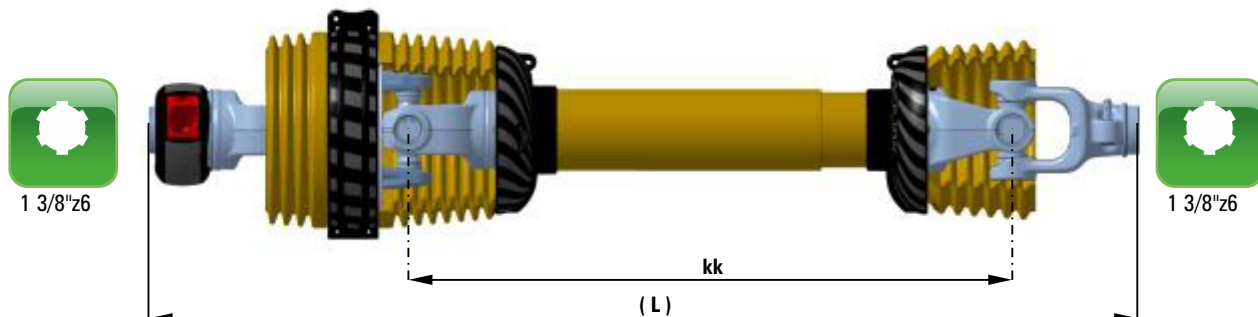

ŠIROKOKOTNA KARDANSKA GRED C Line 6 DZ BR

ARTIKEL	OZNAKA	DELOVNA DOLŽINA KARDANSKE GREDI		EAN 13 črtna koda
		priporočena L	maksimalna L	
013875	C Line 6 DZ BR kk710 (1100)	1348	1430	3831111051752
013900	C Line 6 DZ BR kk810 (1200)	1498	1597	3831111052001
013925	C Line 6 DZ BR kk910 (1300)	1648	1763	3831111052254
013750	C Line 6 DZ BR kk1010 (1400)	1798	1930	3831111050502
013775	C Line 6 DZ BR kk1210 (1600)	2098	2263	3831111050755
013800	C Line 6 DZ BR kk1410 (1800)	2398	2597	3831111051004