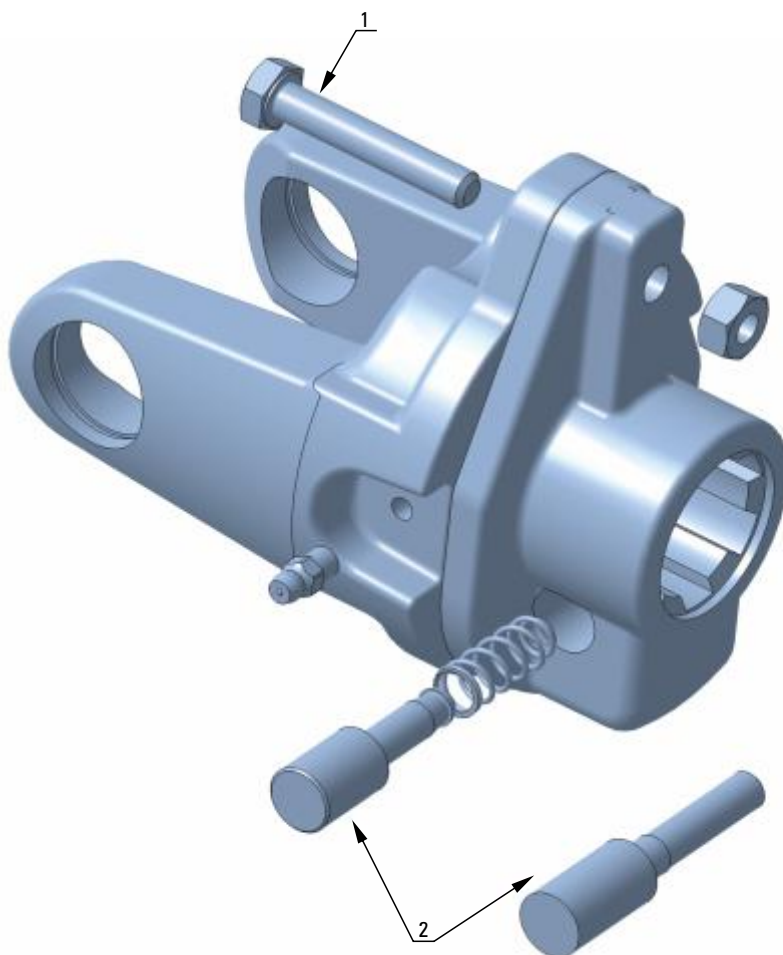

REZERVNI DELI DELI SKLOPKE C Line ST

1 3/8"z6

1 3/8"z21

1 3/4"z6

1 3/8"z20

KOMPONENTE

ARTIKEL OPIS

1	007020R	Vijak strižni C Line ST M6x40, 8.8	
1	007021R	Vijak strižni C Line ST M8x45, 8.8	
1	007022R	Vijak strižni C Line ST M10x50, 8.8	
2	006330R	Vijak varnostni 1 3/8"z6-z21	
2	003907R	Vijak varnostni 1 3/4"z6-z20	

EAN 13 črtna koda

3831111020307

3831111020314

3831111020321

3831111015075

3831111008763