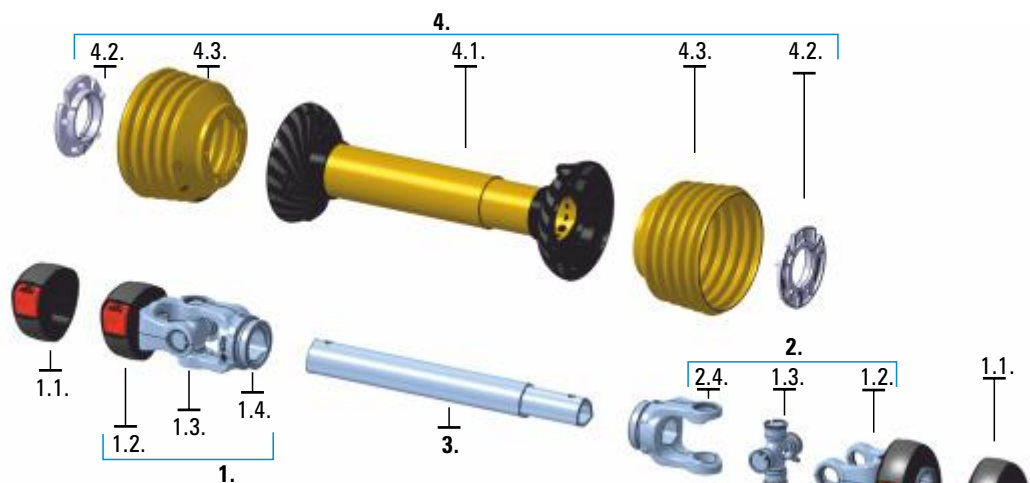

REZERVNI DELI C Line 4

stran v katalogu

ŠT.	OPIS	
1.	Kardanski zglob C Line 4 BR TZ	92
1.1.	Okrov C Line 4	110
1.2.	Vilica priključna C Line 4	97
1.3.	Križ C Line 4	95
1.4.	Vilica cevna C Line 4 TZ	98
2.	Kardanski zglob C Line 4 BR TN	92
1.1.	Okrov C Line 4	110
1.2.	Vilica priključna C Line 4	97
1.3.	Križ C Line 4	95
2.4.	Vilica cevna C Line 4 TN	98
2.A.	Kardanski zglob C4 BR TN	92
2.2.1.	Vilica priključna C4	97
1.3.	Križ C Line 4	95
2.4.	Vilica cevna C Line 4 TN	98
2.B.	Kardanski zglob C Line 4 PS TN / C Line 4 PSL TN	92
2.2.2.	Sklopka C Line 4 PS / C Line 4 PSL	99
1.3.	Križ C Line 4	95
2.4.	Vilica cevna C Line 4 TN	98
2.C.	Kardanski zglob C Line 4 VS TN	92
2.2.3.	Sklopka C Line 4 VS	101
2.3.	Križ C Line 4	95
2.4.	Vilica cevna C Line 4 TN	98
2.D.	Kardanski zglob C Line 4 ST TN	92
2.2.4.	Sklopka C Line 4 ST	103
1.3.	Križ C Line 4	95
2.4.	Vilica cevna C Line 4 TN	98
2.E.	Kardanski zglob C Line 4 TS TN	92
2.2.5.	Sklopka C Line 4 TS	104
1.3.	Križ C Line 4	94
2.4.	Vilica cevna C Line 4 TN	98
3.	Cev kovinska 4 kpl	107
4.	Zaščita C Line 4	113
4.1.	Cev z ohišjem C Line 4	119
4.2.	Ležaj PA C Line 4	114
4.3.	Kapa C Line 4	114
	Veriga Typ C Line	114