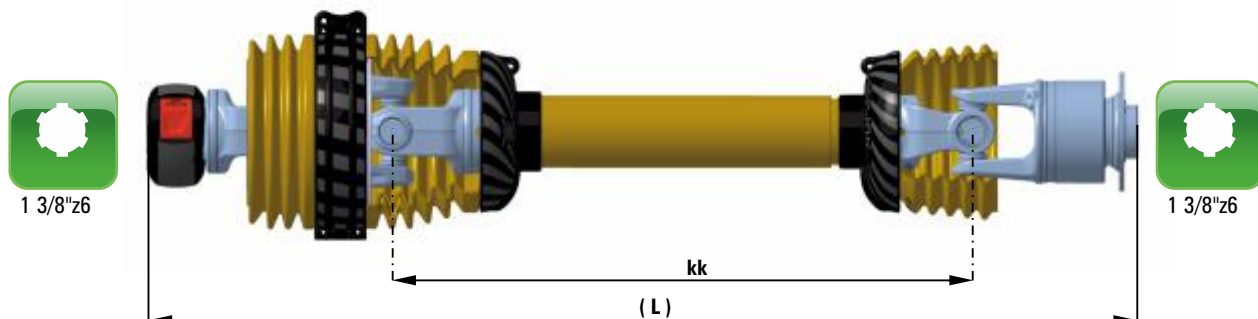

ŠIROKOKOTNA KARDANSKA GRED

C Line 4 DZ VS 600Nm

ARTIKEL	OZNAKA	DELOVNA DOLŽINA KARDANSKE GREDI		EAN 13 črtna koda
		priporočena L	maksimalna L	
013651	C Line 4 DZ VS 600Nm kk710 (1080)	1345	1433	3831111049513
013660	C Line 4 DZ VS 600Nm kk810 (1180)	1495	1600	3831111049605
013669	C Line 4 DZ VS 600Nm kk910 (1280)	1645	1767	3831111049698
013606	C Line 4 DZ VS 600Nm kk1010 (1380)	1795	1933	3831111049063
013615	C Line 4 DZ VS 600Nm kk1210 (1580)	2095	2267	3831111049155
013624	C Line 4 DZ VS 600Nm kk1410 (1780)	2395	2600	3831111049247