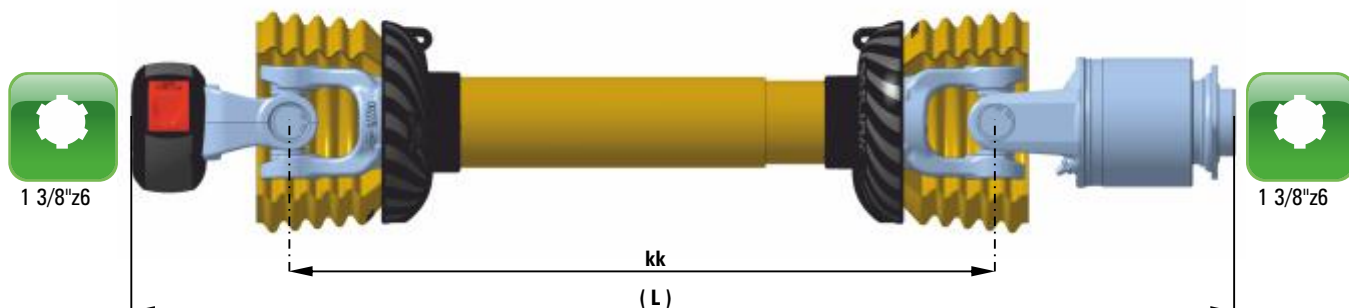

KARDANSKA GRED

C Line 4 VS 900Nm

ARTIKEL	OZNAKA	DELOVNA DOLŽINA KARDANSKE GREDI		EAN 13 črtna koda
		priporočena L	maksimalna L	
006744	C Line 4 VS 900Nm kk510 (800)	965	1000	3831111017024
006745	C Line 4 VS 900Nm kk560 (850)	1040	1100	3831111017031
006746	C Line 4 VS 900Nm kk610 (900)	1115	1200	3831111017048
006747	C Line 4 VS 900Nm kk660 (950)	1190	1300	3831111017055
006748	C Line 4 VS 900Nm kk710 (1000)	1265	1398	3831111017062
006749	C Line 4 VS 900Nm kk760 (1050)	1340	1485	3831111017079
006750	C Line 4 VS 900Nm kk810 (1100)	1415	1573	3831111017086
006751	C Line 4 VS 900Nm kk860 (1150)	1490	1660	3831111017093
006752	C Line 4 VS 900Nm kk910 (1200)	1565	1748	3831111017109
006753	C Line 4 VS 900Nm kk960 (1250)	1640	1835	3831111017116
006754	C Line 4 VS 900Nm kk1010 (1300)	1715	1923	3831111017123
006755	C Line 4 VS 900Nm kk1110 (1400)	1840	1990	3831111017130
006756	C Line 4 VS 900Nm kk1210 (1500)	1990	2235	3831111017147
006757	C Line 4 VS 900Nm kk1310 (1600)	2140	2410	3831111017154
006758	C Line 4 VS 900Nm kk1410 (1700)	2290	2585	3831111017161