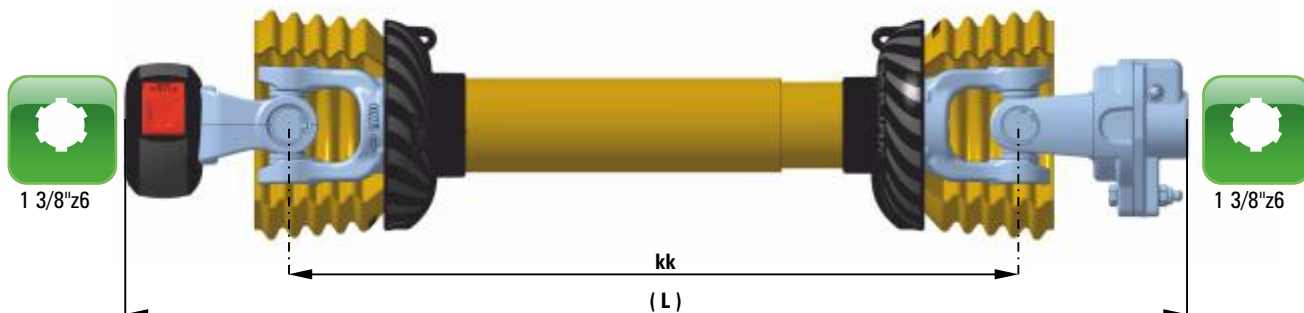

KARDANSKA GRED

C Line 4 ST 1700Nm

ARTIKEL	OZNAKA	DELOVNA DOLŽINA KARDANSKE GREDI		EAN 13 črtna koda
		priporočena L	maksimalna L	
006778	C Line 4 ST 1700Nm kk510 (740)	905	940	3831111017352
006779	C Line 4 ST 1700Nm kk560 (790)	980	1040	3831111017369
006780	C Line 4 ST 1700Nm kk610 (840)	1055	1140	3831111017376
006781	C Line 4 ST 1700Nm kk660 (890)	1130	1240	3831111017383
006783	C Line 4 ST 1700Nm kk710 (940)	1205	1338	3831111017413
006784	C Line 4 ST 1700Nm kk760 (990)	1280	1425	3831111017420
006785	C Line 4 ST 1700Nm kk810 (1040)	1355	1513	3831111017437
006787	C Line 4 ST 1700Nm kk860 (1090)	1430	1600	3831111017444
006788	C Line 4 ST 1700Nm kk910 (1140)	1505	1688	3831111017451
006789	C Line 4 ST 1700Nm kk960 (1190)	1580	1775	3831111017468
006790	C Line 4 ST 1700Nm kk1010 (1240)	1655	1863	3831111017475
006791	C Line 4 ST 1700Nm kk1110 (1340)	1780	1930	3831111017482
006792	C Line 4 ST 1700Nm kk1210 (1440)	1930	2175	3831111017499
006794	C Line 4 ST 1700Nm kk1310 (1540)	2080	2350	3831111017505
006796	C Line 4 ST 1700Nm kk1410 (1640)	2230	2525	3831111017512