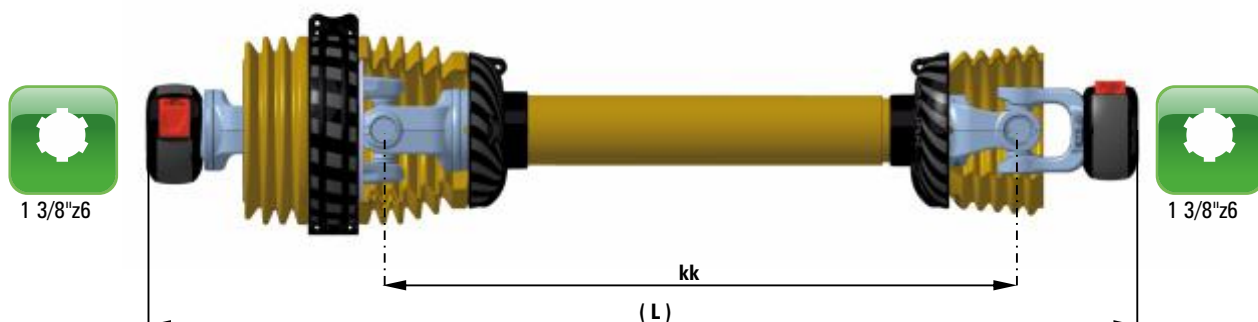

ŠIROKOKOTNA KARDANSKA GRED C Line 4 DZ BR+

ARTIKEL	OZNAKA	DELOVNA DOLŽINA KARDANSKE GREDI		EAN 13 črtna koda
		priporočena L	maksimalna L	
013007	C Line 4 DZ BR+ kk710 (1040)	1305	1393	3831111043078
013016	C Line 4 DZ BR+ kk810 (1140)	1455	1560	3831111043160
013025	C Line 4 DZ BR+ kk910 (1240)	1605	1727	3831111043252
012962	C Line 4 DZ BR+ kk1010 (1340)	1755	1893	3831111042620
012971	C Line 4 DZ BR+ kk1210 (1540)	2055	2227	3831111042712
012980	C Line 4 DZ BR+ kk1410 (1740)	2355	2560	3831111042804