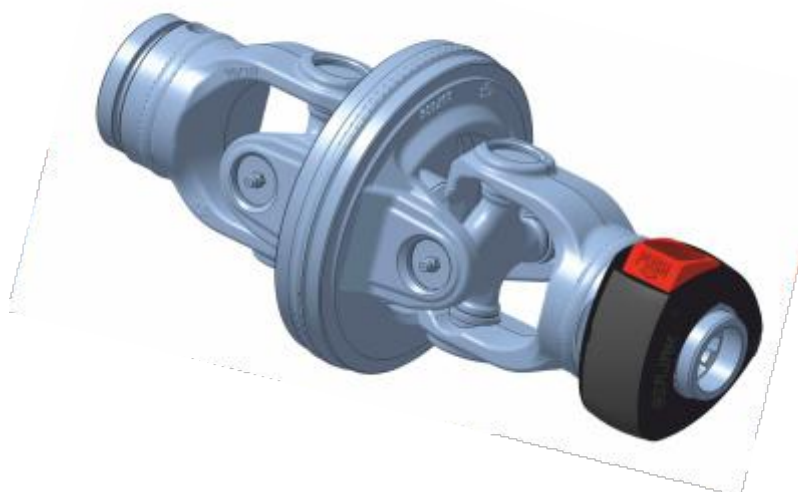

REZERVNI DELI ŠIROKOKOTNIH KARDANSKIH GREDI

KARDANSKI ZGLOB DZ

ARTIKEL	OPIS		EAN 13 CODE	
021886R	C Line 4 DZ BR TN 1 3/8"z6	1 3/8"z6	3838433005654	
009538R	C Line 4 DZ BR TZ 1 3/8"z6	1 3/8"z6	3838433004473	
021815R	C Line 4 DZ BR TZ 1 3/8"z21	1 3/8"z21	3838433005173	
021816R	C Line 4 DZ BR TZ 32/38 z8	32/38 z8	3838433005180	
021892R	C Line 6 DZ BR TN 1 3/8"z6	1 3/8"z6	3838433005715	
009539R	C Line 6 DZ BR TZ 1 3/8"z6	1 3/8"z6	3838433004480	
021780R	C Line 6 DZ BR TZ 1 3/8"z21	1 3/8"z21	3838433004831	
021781R	C Line 6 DZ BR TZ 32/38 z8	32/38 z8	3838433004848	
021782R	C Line 6 DZ BR TZ 1 3/4"z6	1 3/4"z6	3838433004855	
021783R	C Line 6 DZ BR TZ 1 3/4"z20	1 3/4"z20	3838433004862	
007908R	C Line 8 DZ BR TN 1 3/8"z6	1 3/8"z6	3838433005685	
021910R	C Line 8 DZ BR TN 1 3/4"z6	1 3/4"z6	3838433005760	
007907R	C Line 8 DZ BR TZ 1 3/8"z6	1 3/8"z6	3838433002424	
021772R	C Line 8 DZ BR TZ 1 3/8"z21	1 3/8"z21	3838433004787	
021774R	C Line 8 DZ BR TZ 32/38 z8	32/38 z8	3838433004794	
021775R	C Line 8 DZ BR TZ 1 3/4"z6	1 3/4"z6	3838433004800	
021776R	C Line 8 DZ BR TZ 1 3/4"z20	1 3/4"z20	3838433004817