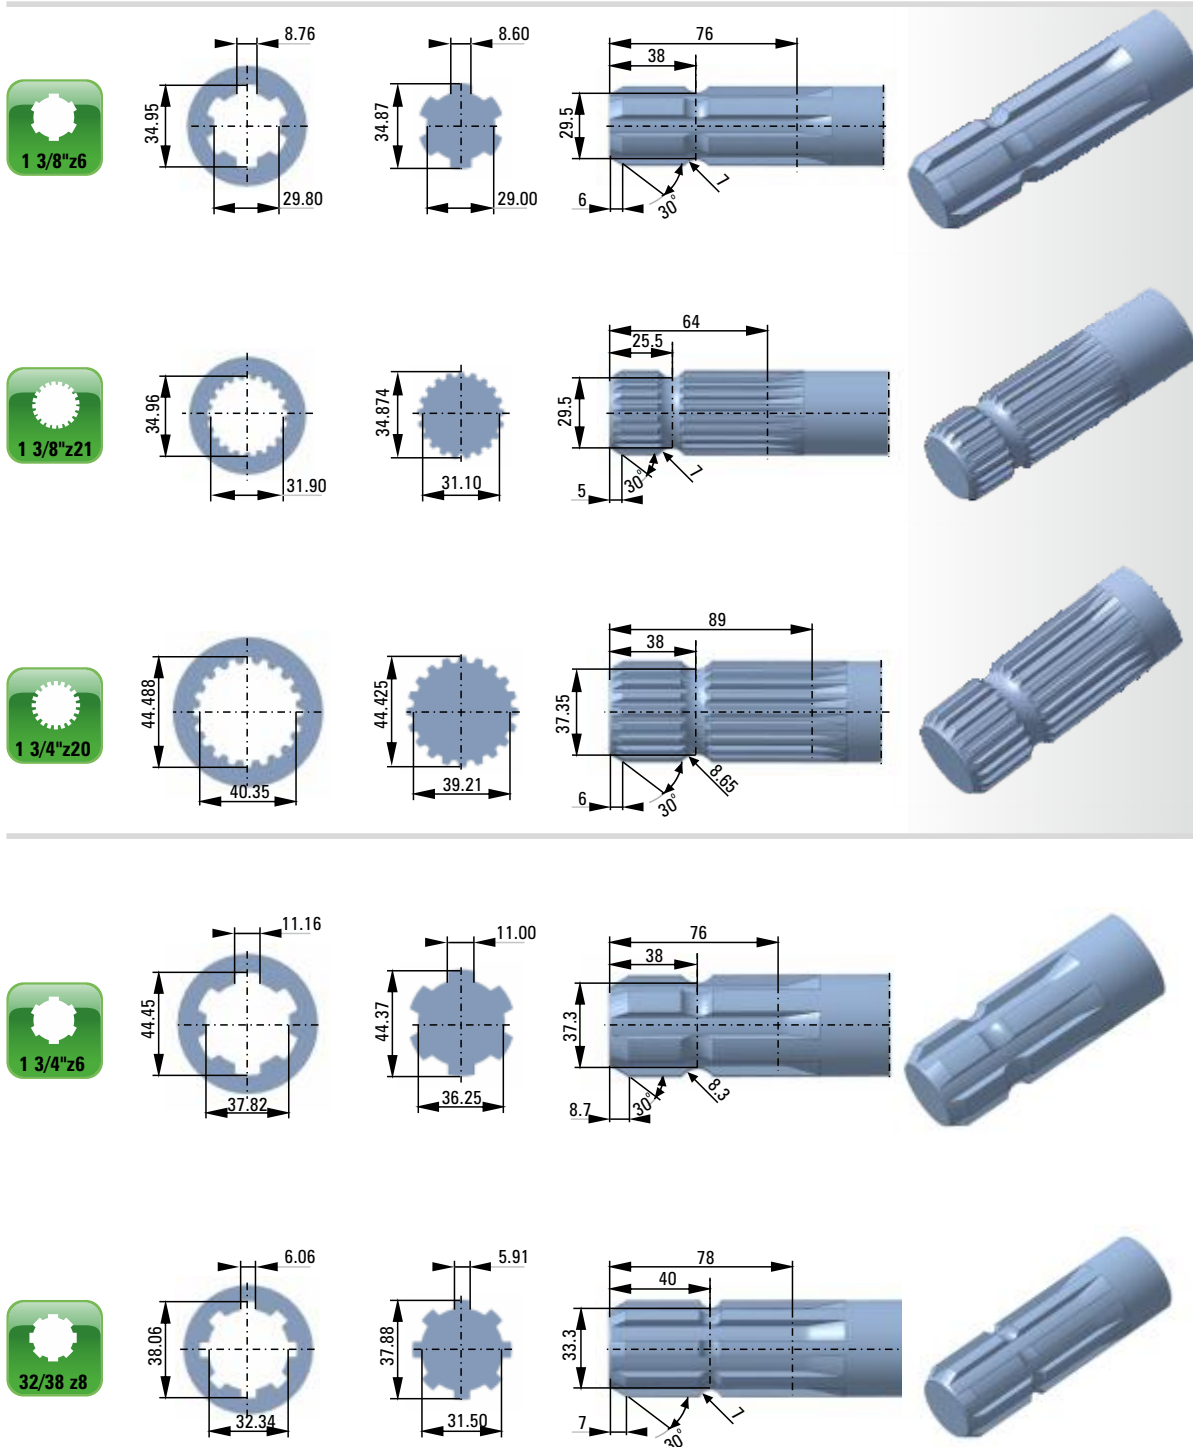

### Varnostna sklopka VS1

Varuje delovni stroj pred preobremenitvami. Namenjena je za stroje, ki nimajo samovarovanja. Pri zdrs sklopke je potrebna zaustavitev prenosa vrtilnega momenta. Nazivni moment sklopke je nastavljen pri proizvajalcu in so v velikostnem razredu 1200Nm do 1500Nm. Uporabljajo se predvsem za samonakladalne prikolice, obračalnike pajke, zgrabljalnike, trosilce hlevskega gnoja, obiralce koruze ...

### Strižna sklopka ST

Varuje delovni stroj pred preobremenitvami. Namenjena je za stroje v katerih ni vgrajeno varovanje in je potrebna takojšnja zaustavitev prenosa vrtilnega momenta. Stroj se ustavi, zato je za nadaljnje delo potrebno zamenjati strižni vijak enakega trdnostnega razreda in velikosti. Nazivni moment sklopke je nastavljen pri proizvajalcu in so v velikostnem razredu 650Nm do 3600Nm. Uporabljajo se predvsem za stroje namenjene obdelovanju tal, kot so freze, vrtavkaste brane ...

### Torna sklopka TS

Varuje delovni stroj pred preobremenitvami. Namenjena je za stroje, ki nimajo samovarovanja, pri zdrs sklopke ni potrebna zaustavitev prenosa vrtilnega momenta. Nazivni moment sklopke je nastavljen pri proizvajalcu in so v velikostnem razredu 400Nm do 2800Nm. Uporabljajo se predvsem za freze, vrtavkaste brane ...

## 7. PROFIL PRIKLJUČNEGA MESTA

Priključne gredi na traktorjih in strojih so izdelane po predpisanih standardnih dimenzijah. Različni stroji zaradi specifičnih potreb uporabljajo različne standardne profile, zato je pri izbiri priključnega profila kardanske gredi potrebno pravilno določiti profil na obeh straneh kardanske gredi. Spodaj so predstavljeni profili priključnega mesta. Za priključne gredi, ki niso navedene spodaj, vas prosimo, da nam pošljete povpraševanje, saj lahko izdelamo tudi priključna mesta po naročilu.