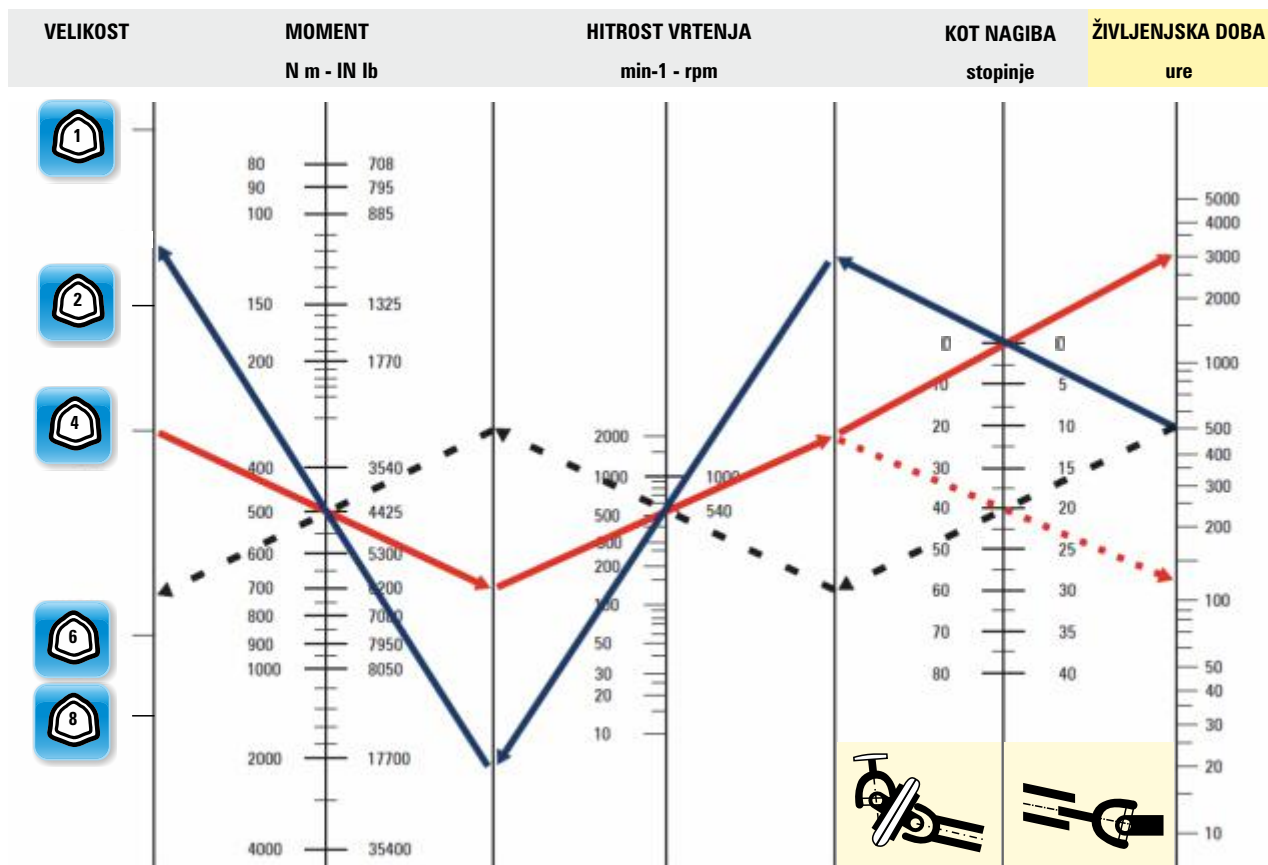

POVPREČNA ŽIVLJENJSKA DOBA

Vzdržljivost kardanske gredi je običajno povezana z življenjsko dobo ležajev kardanskega zgloba, ki je odvisna od momenta, hitrosti vrtenja in kota, pod katerim deluje.

Spodnji graf prikazuje princip, po katerem lahko definiramo:

1. Velikost kardanske gredi (glede na pričakovano življenjsko dobo, kot delovanja, hitrost vrtenja in moment)
2. Življenjsko dobo kardanske gredi (glede na velikost, moment, hitrost vrtenja in kot delovanja)

Primer 1: ←

Življenjska doba (ur)	500	500
Kot delovanja	(0 stopinj)	(20 stopinj)
Hitrost vrtenja	540 min⁻¹	540 min⁻¹
Moment	500 Nm	500 Nm
Ustrezna velikost kardanske gredi		

Primer 2: →

Velikost		
Moment	500 Nm	500 Nm
Hitrost vrtenja	540 min⁻¹	540 min⁻¹
Kot delovanja	(0 stopinj)	(20 stopinj)
Življenjska doba (ur)	3000	130