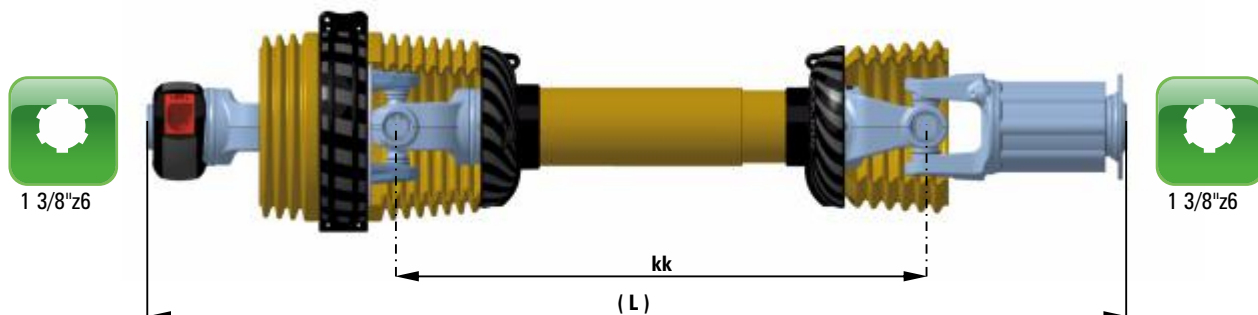

ŠIROKOKOTNA KARDANSKA GRED C Line 6 DZ VS1 1500Nm

ARTIKEL	OZNAKA	DELOVNA DOLŽINA KARDANSKE GREDI		EAN 13 črtna koda
		priporočena L	maksimalna L	
016075	C Line 6 DZ VS1 1500Nm kk710 (1200)	1448	1530	3831111073754
016100	C Line 6 DZ VS1 1500Nm kk810 (1300)	1598	1697	3831111074003
016125	C Line 6 DZ VS1 1500Nm kk910 (1400)	1748	1863	3831111074256
015950	C Line 6 DZ VS1 1500Nm kk1010 (1500)	1898	2030	3831111072504
015975	C Line 6 DZ VS1 1500Nm kk1210 (1700)	2198	2363	3831111072757
016000	C Line 6 DZ VS1 1500Nm kk1410 (1900)	2498	2697	3831111073006