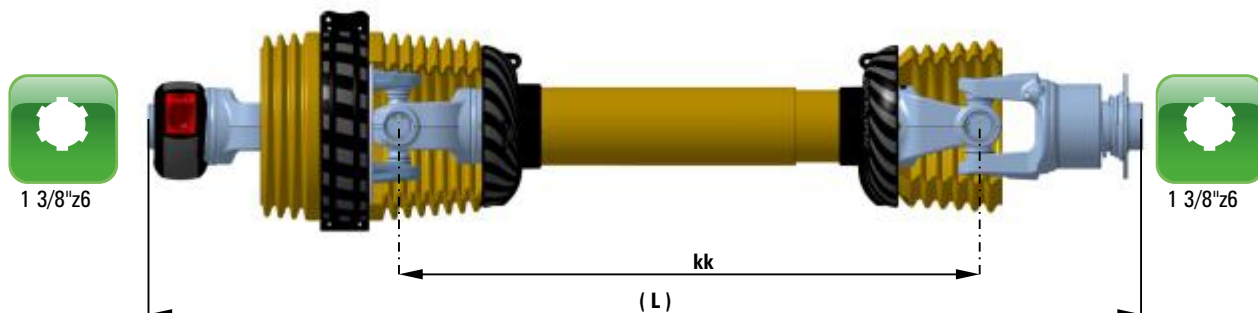

ŠIROKOKOTNA KARDANSKA GRED C Line 6 DZ PS

PS
52 kW

6

0° 30°

max.
1000
RPM

ARTIKEL	OZNAKA	DELOVNA DOLŽINA KARDANSKE GREDI		EAN 13 črtna koda
		priporočena L	maksimalna L	
015475	C Line 6 DZ PS kk710 (1140)	1388	1470	3831111067753
015500	C Line 6 DZ PS kk810 (1240)	1538	1637	3831111068002
015525	C Line 6 DZ PS kk910 (1340)	1688	1803	3831111068255
015350	C Line 6 DZ PS kk1010 (1440)	1838	1970	3831111066503
015375	C Line 6 DZ PS kk1210 (1640)	2138	2303	3831111066756
015400	C Line 6 DZ PS kk1410 (1840)	2438	2637	3831111067005