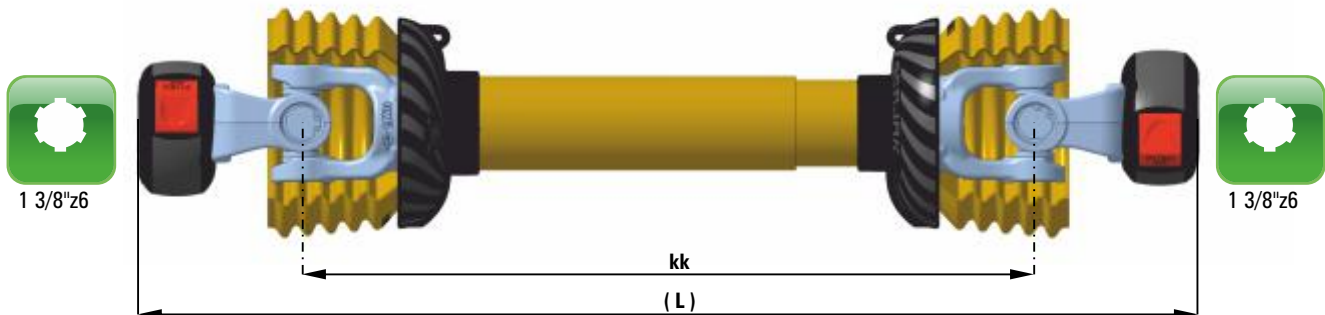

KARDANSKA GRED

C Line 4 BR+

ARTIKEL	OZNAKA	DELOVNA DOLŽINA KARDANSKE GREDI		EAN 13 črtna koda
		priporočena L	maksimalna L	
007184	C Line 4 BR+ kk510 (740)	905	940	3831111021076
007186	C Line 4 BR+ kk560 (790)	980	1040	3831111021090
007187	C Line 4 BR+ kk610 (840)	1055	1140	3831111021106
007188	C Line 4 BR+ kk660 (890)	1130	1240	3831111021113
007189	C Line 4 BR+ kk710 (940)	1205	1338	3831111021120
007190	C Line 4 BR+ kk760 (990)	1280	1425	3831111021137
007191	C Line 4 BR+ kk810 (1040)	1355	1513	3831111021144
007192	C Line 4 BR+ kk860 (1090)	1430	1600	3831111021151
007193	C Line 4 BR+ kk910 (1140)	1505	1688	3831111021168
007195	C Line 4 BR+ kk960 (1190)	1580	1775	3831111021175
007197	C Line 4 BR+ kk1010 (1240)	1655	1863	3831111021182
007198	C Line 4 BR+ kk1110 (1340)	1780	1930	3831111021199
007200	C Line 4 BR+ kk1210 (1440)	1930	2175	3831111021205
007201	C Line 4 BR+ kk1310 (1540)	2080	2350	3831111021212
007204	C Line 4 BR+ kk1410 (1640)	2230	2525	3831111021229