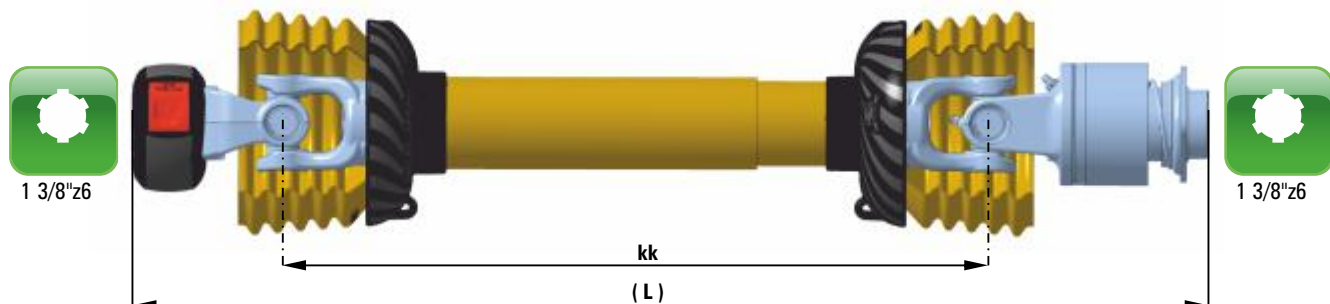

KARDANSKA GRED

C Line 2 VS 600Nm

ARTIKEL	OZNAKA	DELOVNA DOLŽINA KARDANSKE GREDI		EAN 13 črtna koda
		priporočena L	maksimalna L	
018959	C Line 2 VS 600Nm kk510 (760)	965	1000	3831111096685
018960	C Line 2 VS 600Nm kk560 (810)	1040	1100	3831111096692
018961	C Line 2 VS 600Nm kk610 (860)	1115	1200	3831111096708
018962	C Line 2 VS 600Nm kk660 (910)	1190	1300	3831111096715
018963	C Line 2 VS 600Nm kk710 (960)	1265	1398	3831111096722
018965	C Line 2 VS 600Nm kk760 (1010)	1340	1485	3831111096739
018966	C Line 2 VS 600Nm kk810 (1060)	1415	1573	3831111096746
018967	C Line 2 VS 600Nm kk860 (1110)	1490	1660	3831111096753
018774	C Line 2 VS 600Nm kk910 (1160)	1565	1748	3831111095701
018968	C Line 2 VS 600Nm kk960 (1210)	1640	1835	3831111096760
018969	C Line 2 VS 600Nm kk1010 (1260)	1715	1923	3831111096777
018970	C Line 2 VS 600Nm kk1110 (1360)	1840	1990	3831111096784
018971	C Line 2 VS 600Nm kk1210 (1460)	1990	2235	3831111096791
018972	C Line 2 VS 600Nm kk1310 (1560)	2140	2410	3831111096807
018973	C Line 2 VS 600Nm kk1410 (1660)	2290	2585	3831111096814