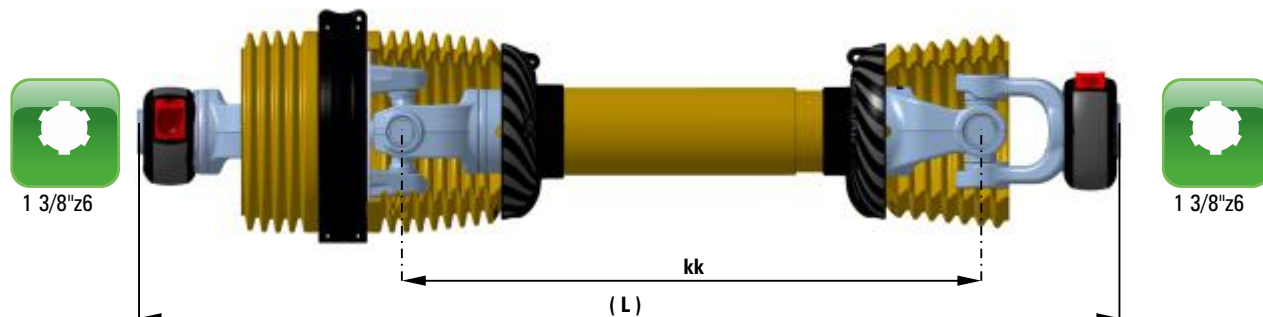

ŠIROKOKOTNA KARDANSKA GRED C Line 8 DZ BR+

ARTIKEL	OZNAKA	DELOVNA DOLŽINA KARDANSKE GREDI		EAN 13 črtna koda	
		priporočena L	maksimalna L		
016475	C Line 8 DZ BR+ kk710 (1140)	1365	1440	3831111077752	
016500	C Line 8 DZ BR+ kk810 (1240)	1515	1607	3831111078001	
016525	C Line 8 DZ BR+ kk910 (1340)	1665	1773	3831111078254	
016350	C Line 8 DZ BR+ kk1010 (1440)	1815	1940	3831111076502	
016375	C Line 8 DZ BR+ kk1210 (1640)	2115	2273	3831111076755	
016400	C Line 8 DZ BR+ kk1410 (1840)	2415	2607	3831111077004