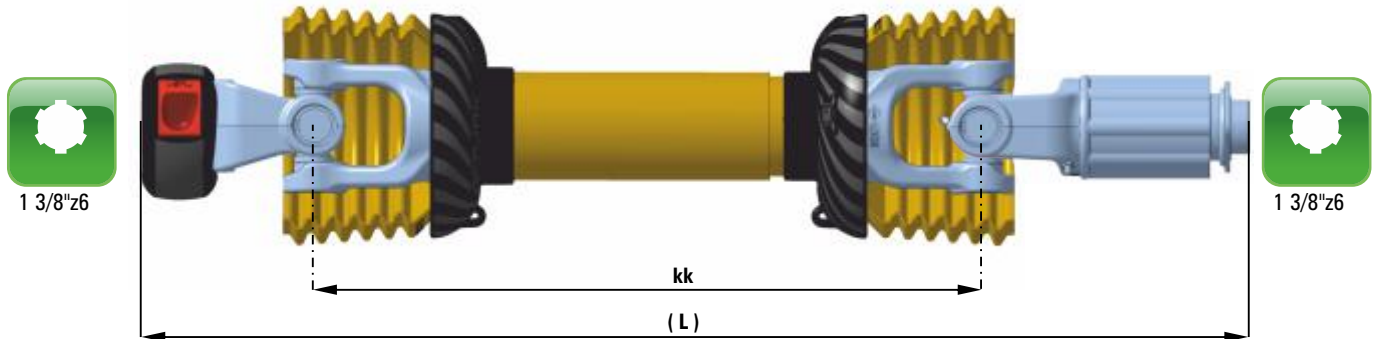

KARDANSKA GRED

C Line 6 VS1 1200Nm

ARTIKEL	OZNAKA	DELOVNA DOLŽINA KARDANSKE GREDI		EAN 13 črtna koda
		priporočena L	maksimalna L	
006845	C Line 6 VS1 1200Nm kk560 (890)	1063	1105	3831111018014
006846	C Line 6 VS1 1200Nm kk610 (940)	1138	1205	3831111018021
006847	C Line 6 VS1 1200Nm kk660 (990)	1213	1305	3831111018038
006848	C Line 6 VS1 1200Nm kk710 (1040)	1288	1405	3831111018045
006849	C Line 6 VS1 1200Nm kk760 (1090)	1363	1499	3831111018052
006850	C Line 6 VS1 1200Nm kk810 (1140)	1438	1586	3831111018069
006863	C Line 6 VS1 1200Nm kk860 (1190)	1513	1674	3831111018632
006866	C Line 6 VS1 1200Nm kk910 (1240)	1588	1761	3831111018663
006869	C Line 6 VS1 1200Nm kk960 (1290)	1663	1849	3831111018694
006871	C Line 6 VS1 1200Nm kk1010 (1340)	1738	1936	3831111018717
006874	C Line 6 VS1 1200Nm kk1110 (1440)	1863	2074	3831111018748
006877	C Line 6 VS1 1200Nm kk1210 (1540)	1988	2211	3831111018779
006880	C Line 6 VS1 1200Nm kk1310 (1640)	2113	2349	3831111018809
006884	C Line 6 VS1 1200Nm kk1410 (1740)	2238	2486	3831111018847