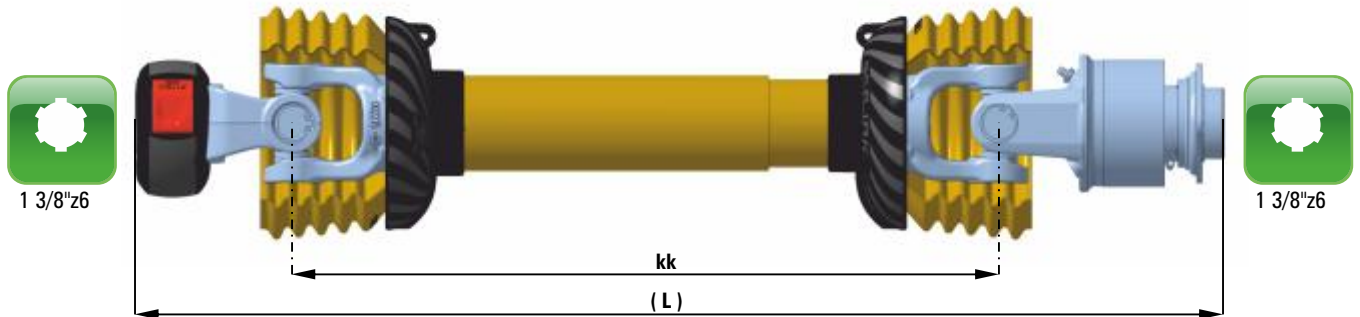

KARDANSKA GRED

C Line 4 PSL

ARTIKEL	OZNAKA	DELOVNA DOLŽINA KARDANSKE GREDE		EAN 13 črtna koda
		priporočena L	maksimalna L	
006712	C Line 4 PSL kk510 (790)	955	990	3831111016683
006713	C Line 4 PSL kk560 (840)	1030	1090	3831111016690
006714	C Line 4 PSL kk610 (890)	1105	1190	3831111016706
006715	C Line 4 PSL kk660 (940)	1180	1290	3831111016713
006716	C Line 4 PSL kk710 (990)	1255	1388	3831111016720
006717	C Line 4 PSL kk760 (1040)	1330	1475	3831111016737
006718	C Line 4 PSL kk810 (1090)	1405	1563	3831111016744
006719	C Line 4 PSL kk860 (1140)	1480	1650	3831111016751
006720	C Line 4 PSL kk910 (1190)	1555	1738	3831111016768
006721	C Line 4 PSL kk960 (1240)	1630	1825	3831111016775
006722	C Line 4 PSL kk1010 (1290)	1705	1913	3831111016782
006723	C Line 4 PSL kk1110 (1390)	1830	1980	3831111016799
006724	C Line 4 PSL kk1210 (1490)	1980	2225	3831111016805
006725	C Line 4 PSL kk1310 (1590)	2130	2400	3831111016812
006726	C Line 4 PSL kk1410 (1690)	2280	2575	3831111016829