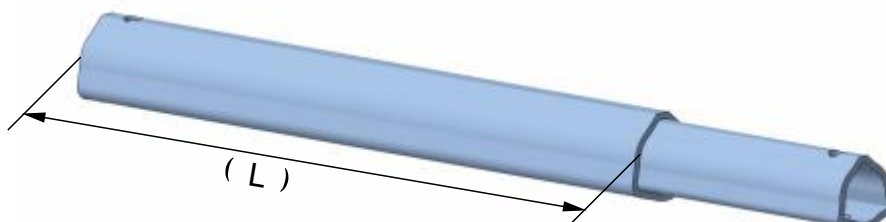

REZERVNI DELI

KOVINSKA CEV C Line 1 / KOMPL.

ARTIKEL	OPIS	EAN 13 črtna koda
006448R	1 kpl za kk510 (395)	3831111018199
006451R	1 kpl za kk560 (445)	3831111018205
006452R	1 kpl za kk610 (495)	3831111018212
006453R	1 kpl za kk660 (545)	3831111018229
006454R	1 kpl za kk710 (595)	3831111018236
006533R	1 kpl za kk760 (645)	3831111018243
006534R	1 kpl za kk810 (695)	3831111018250
006535R	1 kpl za kk860 (745)	3831111018267
006413R	1 kpl za kk910 (795)	3831111018182
006537R	1 kpl za kk960 (845)	3831111018274
006539R	1 kpl za kk1010 (895)	3831111018281
006541R	1 kpl za kk1110 (995)	3831111018298
006543R	1 kpl za kk1210 (1095)	3831111018304
006545R	1 kpl za kk1310 (1195)	3831111018311
006547R	1 kpl za kk1410 (1295)	3831111018328