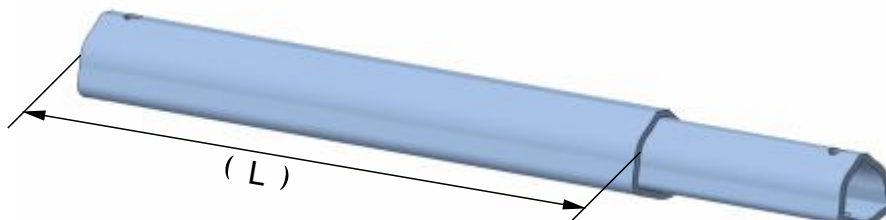

REZERVNI DELI ŠIROKOKOTNIH KARDANSKIH GREDI
KOVINSKA CEV C Line 8 DZ / KOMPL.

ARTIKEL	OPIS	EAN 13 CODE	
009755R	8 kpl za kk710 (510)	3831111024480	
009757R	8 kpl za kk810 (610)	3831111024503	
009759R	8 kpl za kk910 (710)	3831111024527	
009761R	8 kpl za kk1010 (810)	3831111024541	
009763R	8 kpl za kk1210 (1010)	3831111024565	
009766R	8 kpl za kk1410 (1210)	3831111024596