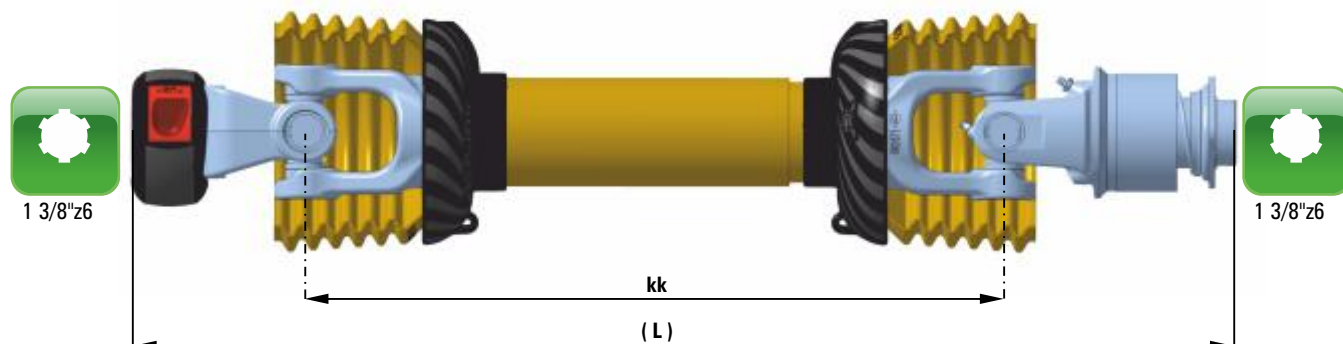

KARDANSKA GRED

C Line 6 PSL

ARTIKEL	OZNAKA	DELOVNA DOLŽINA KARDANSKE GREDI		EAN 13 črtna koda
		priporočena L	maksimalna L	
006864	C Line 6 PSL kk560 (860)	1033	1075	3831111018649
006867	C Line 6 PSL kk610 (910)	1108	1175	3831111018670
006868	C Line 6 PSL kk660 (960)	1183	1275	3831111018687
006870	C Line 6 PSL kk710 (1010)	1258	1375	3831111018700
006872	C Line 6 PSL kk760 (1060)	1333	1469	3831111018724
006876	C Line 6 PSL kk810 (1110)	1408	1556	3831111018762
006878	C Line 6 PSL kk860 (1160)	1483	1644	3831111018786
006881	C Line 6 PSL kk910 (1210)	1558	1731	3831111018816
006883	C Line 6 PSL kk960 (1260)	1633	1819	3831111018830
006885	C Line 6 PSL kk1010 (1310)	1708	1906	3831111018854
006887	C Line 6 PSL kk1110 (1410)	1833	2044	3831111018878
006888	C Line 6 PSL kk1210 (1510)	1958	2181	3831111018885
006892	C Line 6 PSL kk1310 (1610)	2083	2319	3831111018915
006893	C Line 6 PSL kk1410 (1710)	2208	2456	3831111018922