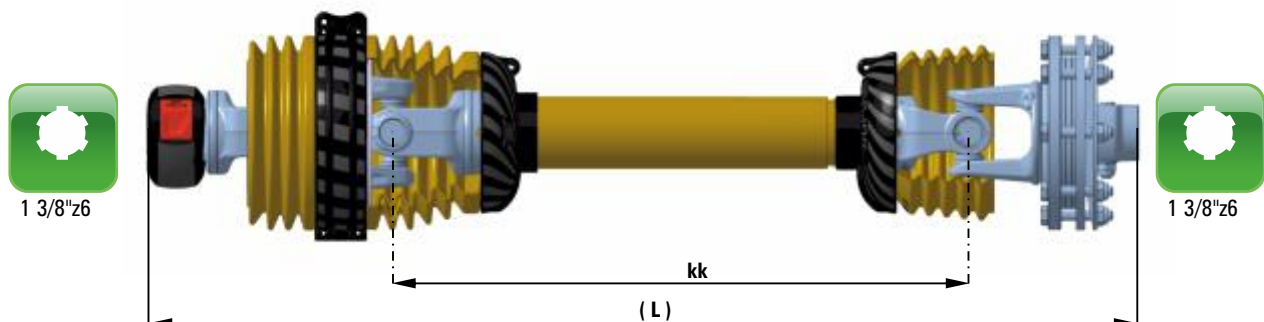

ŠIROKOKOTNA KARDANSKA GRED C Line 4 DZ TS 800Nm

ARTIKEL	OZNAKA	DELOVNA DOLŽINA KARDANSKE GREDI		EAN 13 črtna koda
		priporočena L	maksimalna L	
013579	C Line 4 DZ TS 800Nm kk710 (1060)	1325	1413	3831111048790
013588	C Line 4 DZ TS 800Nm kk810 (1160)	1475	1580	3831111048882
013597	C Line 4 DZ TS 800Nm kk910 (1260)	1625	1747	3831111048974
013534	C Line 4 DZ TS 800Nm kk1010 (1360)	1775	1913	3831111048349
013543	C Line 4 DZ TS 800Nm kk1210 (1560)	2075	2247	3831111048431
013552	C Line 4 DZ TS 800Nm kk1410 (1760)	2375	2580	3831111048523