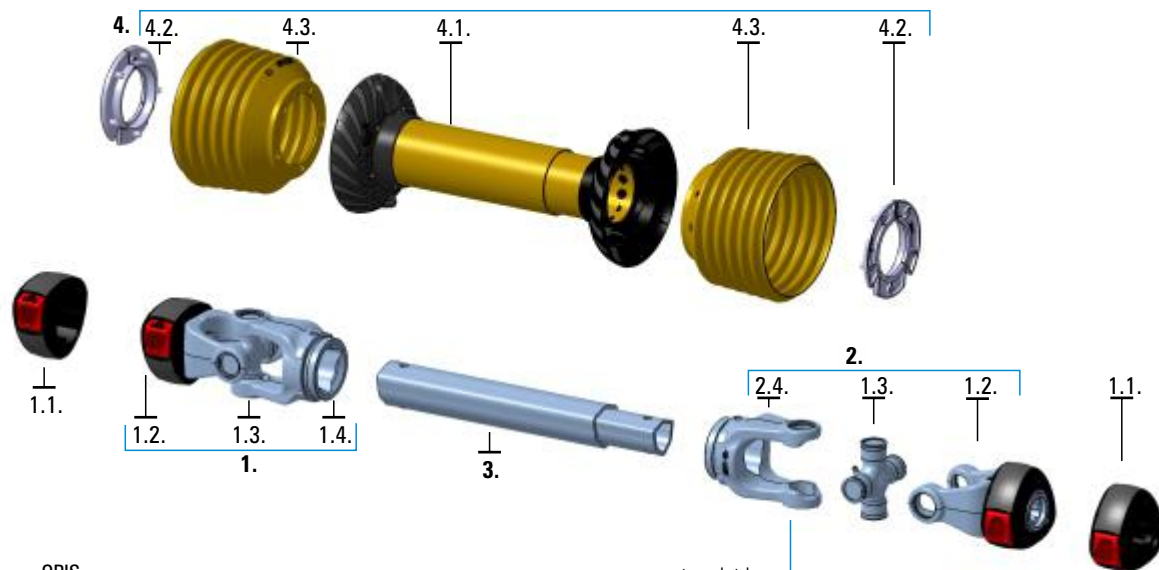

REZERVNI DELI C Line 6