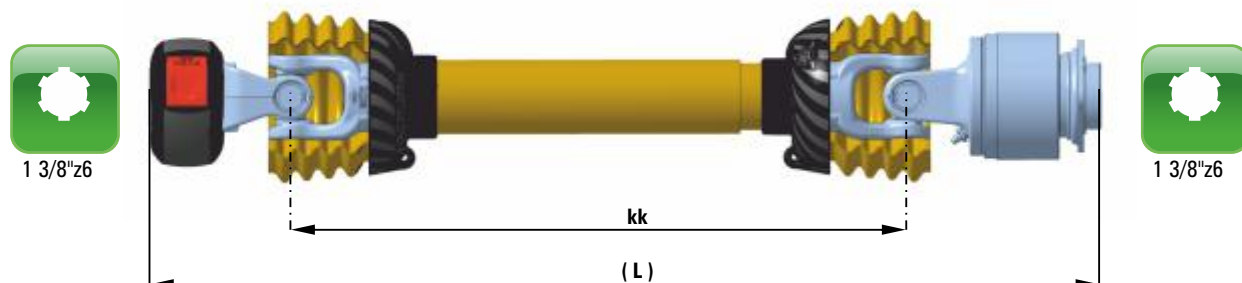

KARDANSKA GRED

C Line 1 VS 450Nm

ARTIKEL	OZNAKA	DELOVNA DOLŽINA KARDANSKE GREDI		EAN 13 črtna koda
		priporočena L	maksimalna L	
006952	C Line 1 VS 450Nm kk510 (750)	933	980	3831111019493
006962	C Line 1 VS 450Nm kk560 (800)	1008	1080	3831111019592
006964	C Line 1 VS 450Nm kk610 (850)	1083	1180	3831111019615
006967	C Line 1 VS 450Nm kk660 (900)	1158	1280	3831111019646
006970	C Line 1 VS 450Nm kk710 (950)	1233	1374	3831111019677
006972	C Line 1 VS 450Nm kk760 (1000)	1308	1461	3831111019691
006974	C Line 1 VS 450Nm kk810 (1050)	1383	1549	3831111019714
006975	C Line 1 VS 450Nm kk860 (1100)	1458	1636	3831111019721
006976	C Line 1 VS 450Nm kk910 (1150)	1533	1724	3831111019929
006977	C Line 1 VS 450Nm kk960 (1200)	1608	1811	3831111019738
006979	C Line 1 VS 450Nm kk1010 (1250)	1683	1899	3831111019752
006981	C Line 1 VS 450Nm kk1110 (1350)	1833	2074	3831111019776
006983	C Line 1 VS 450Nm kk1210 (1450)	1983	2249	3831111019790
006985	C Line 1 VS 450Nm kk1310 (1550)	2133	2424	3831111019813
006987	C Line 1 VS 450Nm kk1410 (1650)	2283	2599	3831111019820