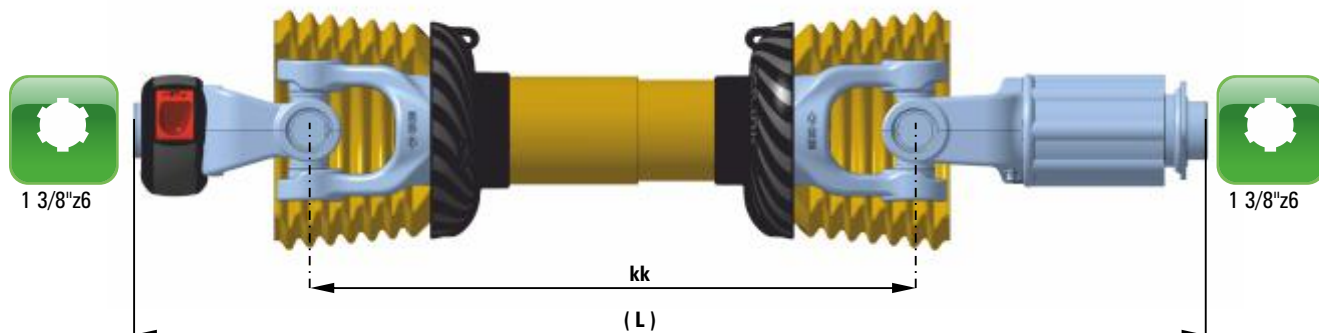

KARDANSKA GRED

C Line 8 VS1 1500Nm

ARTIKEL	OZNAKA	DELOVNA DOLŽINA KARDANSKE GREDI		EAN 13 črtna koda
		priporočena L	maksimalna L	
019100	C Line 8 VS1 1500Nm kk660 (1050)	1250	1310	3831111097057
019977	C Line 8 VS1 1500Nm kk710 (1100)	1330	1410	3838433000970
019978	C Line 8 VS1 1500Nm kk760 (1150)	1400	1510	3838433000987
019979	C Line 8 VS1 1500Nm kk810 (1200)	1480	1610	3838433000994
019980	C Line 8 VS1 1500Nm kk860 (1250)	1550	1700	3838433001007
019981	C Line 8 VS1 1500Nm kk910 (1300)	1630	1790	3838433001014
019984	C Line 8 VS1 1500Nm kk960 (1350)	1710	1880	3838433001045
019985	C Line 8 VS1 1500Nm kk1010 (1400)	1780	1960	3838433001052
019986	C Line 8 VS1 1500Nm kk1110 (1500)	1930	2140	3838433001069
019987	C Line 8 VS1 1500Nm kk1210 (1600)	2080	2310	3838433001076
019988	C Line 8 VS1 1500Nm kk1310 (1700)	2230	2490	3838433001083
019989	C Line 8 VS1 1500Nm kk1410 (1800)	2380	2660	3838433001090