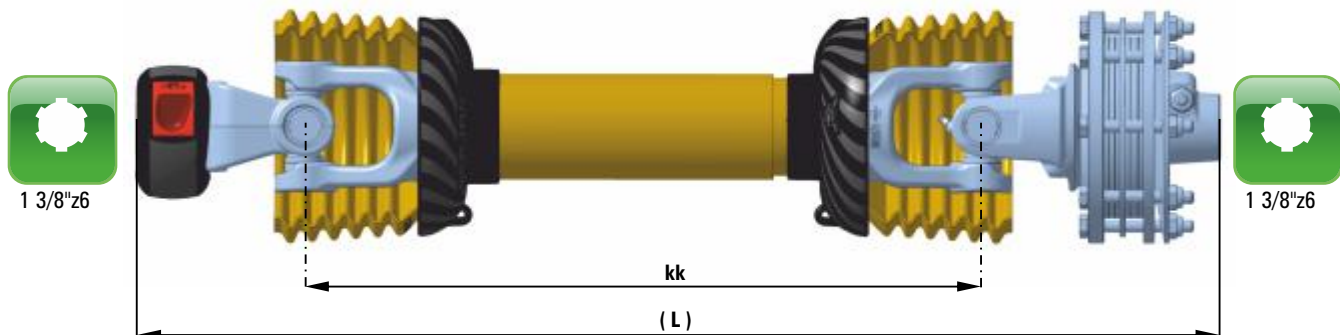

KARDANSKA GRED

C Line 6 TS 1200Nm

ARTIKEL	OZNAKA	DELOVNA DOLŽINA KARDANSKE GREDI		EAN 13 črtna koda
		priporočena L	maksimalna L	
006903	C Line 6 TS 1200Nm kk560 (850)	1023	1065	3831111019011
006907	C Line 6 TS 1200Nm kk610 (900)	1098	1165	3831111019059
006909	C Line 6 TS 1200Nm kk660 (950)	1173	1265	3831111019073
006912	C Line 6 TS 1200Nm kk710 (1000)	1248	1365	3831111019103
006914	C Line 6 TS 1200Nm kk760 (1050)	1323	1459	3831111019127
006917	C Line 6 TS 1200Nm kk810 (1100)	1398	1546	3831111019158
006920	C Line 6 TS 1200Nm kk860 (1150)	1473	1634	3831111019189
006923	C Line 6 TS 1200Nm kk910 (1200)	1548	1721	3831111019219
006925	C Line 6 TS 1200Nm kk960 (1250)	1623	1809	3831111019233
006929	C Line 6 TS 1200Nm kk1010 (1300)	1698	1896	3831111019271
006933	C Line 6 TS 1200Nm kk1110 (1400)	1823	2034	3831111019318
006936	C Line 6 TS 1200Nm kk1210 (1500)	1948	2171	3831111019332
006939	C Line 6 TS 1200Nm kk1310 (1600)	2073	2309	3831111019363
006944	C Line 6 TS 1200Nm kk1410 (1700)	2198	2446	3831111019417