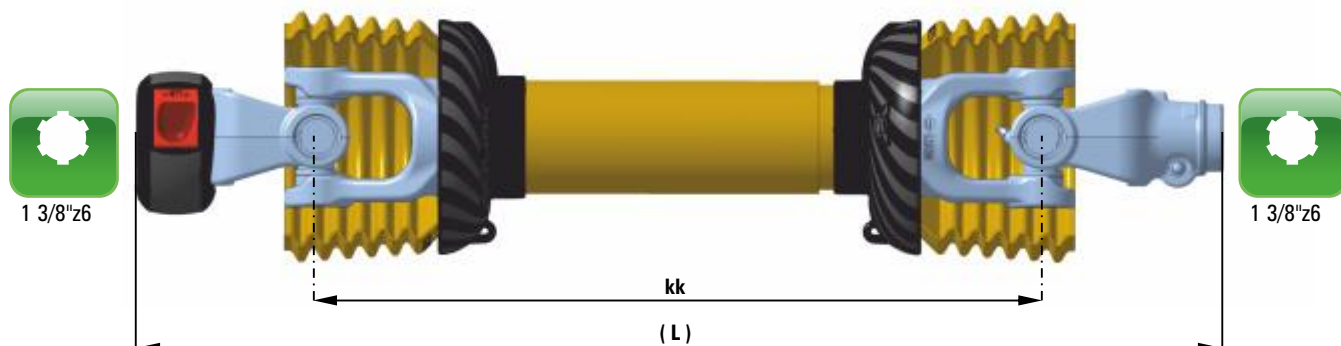

KARDANSKA GRED

C Line 6 BR

ARTIKEL	OZNAKA	DELOVNA DOLŽINA KARDANSKE GREDE		EAN 13 črtna koda
		priporočena L	maksimalna L	
006776	C Line 6 BR kk560 (820)	993	1035	3831111017390
006801	C Line 6 BR kk610 (870)	1068	1135	3831111017543
006806	C Line 6 BR kk660 (920)	1143	1235	3831111017598
006809	C Line 6 BR kk710 (970)	1218	1335	3831111017628
006810	C Line 6 BR kk760 (1020)	1293	1429	3831111017635
006814	C Line 6 BR kk810 (1070)	1368	1516	3831111017680
006817	C Line 6 BR kk860 (1120)	1443	1604	3831111017710
006015	C Line 6 BR kk910 (1170)	1518	1691	3831111017673
006822	C Line 6 BR kk960 (1220)	1593	1779	3831111017772
006824	C Line 6 BR kk1010 (1270)	1668	1866	3831111017796
006826	C Line 6 BR kk1110 (1370)	1793	2004	3831111017819
006829	C Line 6 BR kk1210 (1470)	1918	2141	3831111017840
006833	C Line 6 BR kk1310 (1570)	2043	2279	3831111017888
006834	C Line 6 BR kk1410 (1670)	2168	2416	3831111017895