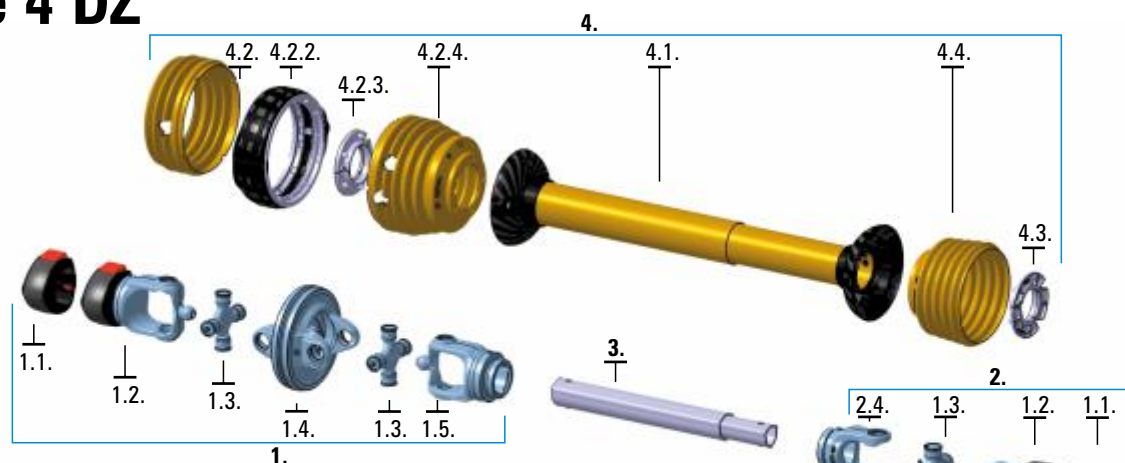

## C Line 4 DZ

ŠT. OPIS stran v katalogu

<b>1.</b>	<b>Kardanski zglob C Line 4 DZ BR TZ</b>	139
1.1.	Okrov C Line 4	110
1.2.	Vilica priključna C Line 4 DZ	141
1.3.	Križ C Line 4 DZ	140
1.4.	Vilica dvojna C Line 4 DZ	143
1.3.	Križ C Line 4 DZ	140
1.5.	Vilica cevna C Line 4 DZ	142
<b>2.</b>	<b>Kardanski zglob C Line 4 BR TN</b>	92
1.1.	Okrov C Line 4	110
2.1.	Vilica priključna C Line 4	96
2.2.	Križ C Line 4	95
2.3.	Vilica cevna C Line 4 TN	98
<b>2.A.</b>	<b>Kardanski zglob C4 BR TN</b>	92
2.2.1.	Vilica priključna C4	97
2.2.	Križ C Line 4	95
2.3.	Vilica cevna C Line 4 TN	98
<b>2.B.</b>	<b>Kardanski zglob C Line 4 PS TN / C Line 4 PSL TN</b>	92
2.2.2.	Sklopka C Line 4 PS / C Line 4 PSL	99
2.2.	Križ C Line 4	95
2.3.	Vilica cevna C Line 4 TN	98
<b>2.C.</b>	<b>Kardanski zglob C Line 4 VS TN</b>	92
2.2.3.	Sklopka C Line 4 VS	99
2.2.	Križ C Line 4	95
2.3.	Vilica cevna C Line 4 TN	98
<b>2.D.</b>	<b>Kardanski zglob C Line 4 ST TN</b>	92
2.2.4.	Sklopka C Line 4 ST	99
2.2.	Križ C Line 4	95
2.3.	Vilica cevna C Line 4 TN	98
<b>2.E.</b>	<b>Kardanski zglob C Line 4 TS TN</b>	92
2.2.5.	Sklopka C Line 4 TS	99
2.2.	Križ C Line 4	95
2.3.	Vilica cevna C Line 4 TN	98
<b>3.</b>	<b>Cev kovinska C Line 4 DZ</b>	144
<b>4.</b>	<b>Zaščita C Line 4 DZ kpl</b>	147
4.1.	Cev z ohišjem C Line 4	153
4.2.	Zaščitna membrana C Line 4 DZ	156
4.2.1.	Zaščitna membrana C Line 4 DZ	156
4.2.2.	Zaščitni obroč C Line 4 DZ	157
4.2.3.	Ležaj DZ 4	158
4.2.4.	Zaščitna membrana 4 DZ	156
4.3.	Ležaj C Line 4	114
4.4.	Zaščitna membrana C Line 4	156
	Veriga Tip C Line	114