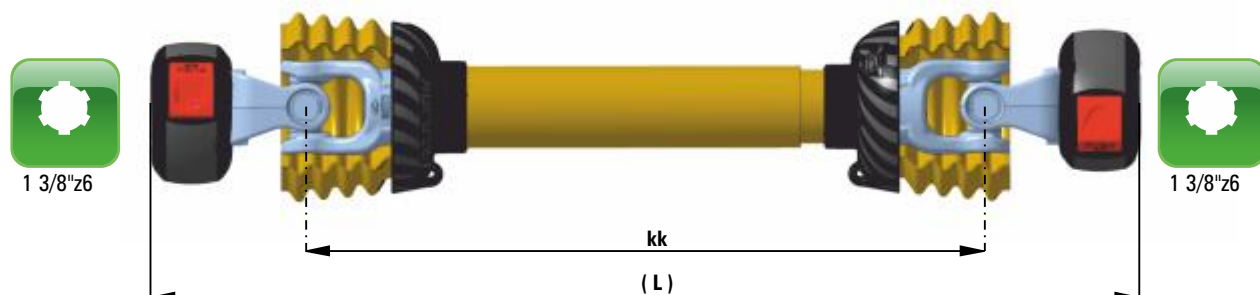

KARDANSKA GRED

C Line 1 BR+

ARTIKEL	OZNAKA	DELOVNA DOLŽINA KARDANSKE GREDI		EAN 13 črtna koda
		priporočena L	maksimalna L	
007168	C Line 1 BR+ kk510 (720)	903	950	3831111020918
007170	C Line 1 BR+ kk560 (770)	978	1050	3831111020932
007171	C Line 1 BR+ kk610 (820)	1053	1150	3831111020949
007172	C Line 1 BR+ kk660 (870)	1128	1250	3831111020956
007173	C Line 1 BR+ kk710 (920)	1203	1344	3831111020963
007174	C Line 1 BR+ kk760 (970)	1278	1431	3831111020970
007175	C Line 1 BR+ kk810 (1020)	1353	1519	3831111020987
007176	C Line 1 BR+ kk860 (1070)	1428	1606	3831111020994
007177	C Line 1 BR+ kk910 (1120)	1503	1694	3831111021007
007178	C Line 1 BR+ kk960 (1170)	1578	1781	3831111021014
007179	C Line 1 BR+ kk1010 (1220)	1653	1869	3831111021021
007180	C Line 1 BR+ kk1110 (1320)	1803	2044	3831111021038
007181	C Line 1 BR+ kk1210 (1420)	1953	2219	3831111021045
007182	C Line 1 BR+ kk1310 (1520)	2103	2394	3831111021052
007183	C Line 1 BR+ kk1410 (1620)	2253	2569	3831111021069